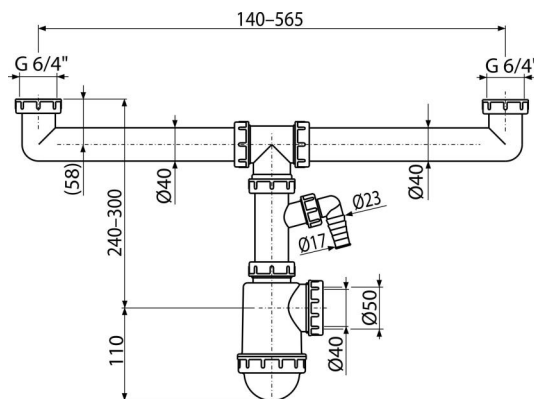

# A448P-DN50/40

Sífon pro dvoudřez s převlečnými maticemi 6/4" a přípojkou

## Rozsah dodávky

- Matice pro připojení dřezové výpusti 6/4" – 2 ks
- Tělo sífonu s přípojkou

## Objednací kód, Logistické informace

Kód	EAN	Délka	Hmotnost (kus   balení   paleta)	Rozeř (kus   balení)	Množství (balení   paleta)
A448P-DN50/40	8594045937848	50 mm	0,51   5,06   161,8 kg	270x80x200   590x240x390 mm	10   280 ks

## Technické parametry

- Přípojka na hadici 17-23 mm
- Průtok dvěma výpustmi 83,4 l/min
- Průtok jednou výpustí 44 l/min
- Tepelný atest 95 °C
- Zápachová uzávěra 53 mm