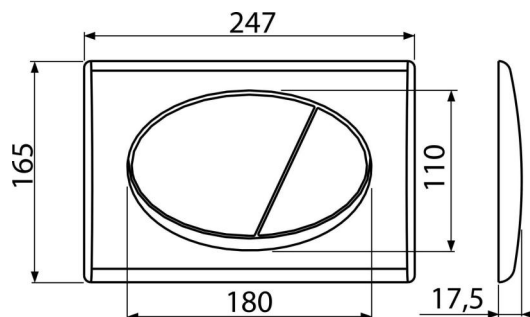

M71

Ovládací tlačítko pro předstěnové instalační systémy, chrom-lesk

Použití

Pro předstěnové instalační systémy a WC nádrže pro zazdění

Vlastnosti

- Dvoučinné mechanické splachování
- Kompatibilní pro všechny předstěnové instalační systémy a nádrže pro zazdění Alca
- Materiál: plast
- Povrchová úprava: chrom-lesk

Rozsah dodávky

- Šablona pro nastavení šroubů tlačítek
- Šroub mechanismu splachování 2 ks
- Tlačítko
- Upevňovací rámeček tlačítka
- Závítová úchytky rámečku tlačítka 2 ks

Objednací kód, Logistické informace

Kód	EAN	Barva	Hmotnost (kus | balení | paleta)	Rozměr (kus | balení)	Množství (balení | paleta)
M71	8594045936209	Chrom-lesk	0,40 | 10,09 | 302,6 kg	250×40×175 | 595×245×395 mm	25 | 700 ks

Záruky 2/2 roky*   **Celní kód** 39269097

Technické parametry

- Ovládací síla < 20 N