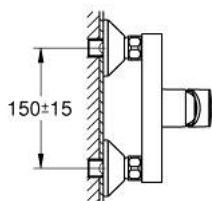

23 635 001 BAUEDGE PÁKOVÁ SPRCHOVÁ BATERIE, DN 15

POPIS PRODUKTU

- Barva: Chrom
- nástěnná
- kovová rukojeť
- GROHE SmoothControl 35 mm keramická kartuše
- s omezovačem teploty
- povrchová úprava GROHE LongLife
- nastavitelný omezovač průtoku
- sprchový odtok 1/2" s integrovanou zpětnou klapkou
- ochrana proti zpětnému toku vody
- S-přípojky
- kovová nástěnná rozeta
- exkluzivně v kanálu Professional

23 635 001 BAUEDGE PÁKOVÁ SPRCHOVÁ BATERIE, DN 15

NÁHRADNÍ DÍLY , září 2018 – Nyní

- 1: Kartuše (Č. obj. 46374000)
 - 2: S-přípojka (Č. obj. 12075000)
 - 2.1: Těsnění (Č. obj. 0138600M)
 - 2.2: Rozeta (Č. obj. 0221000M)
 - 3: Připojné šroubení DN 15 (Č. obj. 45044000)
 - 4: Zpětná klapka (Č. obj. 42601000)
 - 5: Prodloužení DN 20, 20 mm (Č. obj. 0713000M)*
 - 6: Speciální klíč (Č. obj. 19377000)*
 - 7: Klíč (Č. obj. 19332000)*
- * Volitelné příslušenství