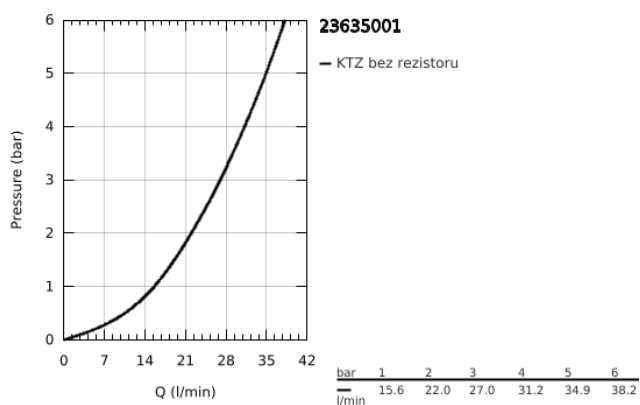

23 635 001 BAUEDGE PÁKOVÁ SPRCHOVÁ BATERIE, DN 15

POPIS PRODUKTU

- Barva: Chrom
- nástěnná
- kovová rukojeť
- GROHE SmoothControl 35 mm keramická kartuše
- s omezovačem teploty
- povrchová úprava GROHE LongLife
- nastavitelný omezovač průtoku
- sprchový odtok 1/2" s integrovanou zpětnou klapkou
- ochrana proti zpětnému toku vody
- S-přípojky
- kovová nástěnná rozeta
- exkluzivně v kanálu Professional

23 635 001 BAUEDGE PÁKOVÁ SPRCHOVÁ BATERIE, DN 15

NÁHRADNÍ DÍLY , září 2018 – Nyní

- 1: Kartuše (Č. obj. 46374000)
 - 2: S-přípojka (Č. obj. 12075000)
 - 2.1: Těsnění (Č. obj. 0138600M)
 - 2.2: Rozeta (Č. obj. 0221000M)
 - 3: Připojné šroubení DN 15 (Č. obj. 45044000)
 - 4: Zpětná klapka (Č. obj. 42601000)
 - 5: Prodloužení DN 20, 20 mm (Č. obj. 0713000M)*
 - 6: Speciální klíč (Č. obj. 19377000)*
 - 7: Klíč (Č. obj. 19332000)*
- * Volitelné příslušenství