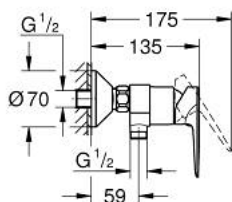

23 635 001 BAUEDGE PÁKOVÁ SPRCHOVÁ BATERIE, DN 15

POPIS PRODUKTU

- Barva: Chrom
- nástěnná
- kovová rukojeť
- GROHE SmoothControl 35 mm keramická kartuše
- s omezovačem teploty
- povrchová úprava GROHE LongLife
- nastavitelný omezovač průtoku
- sprchový odtok 1/2" s integrovanou zpětnou klapkou
- ochrana proti zpětnému toku vody
- S-přípojky
- kovová nástěnná rozeta
- exkluzivně v kanálu Professional

23 635 001 BAUEDGE PÁKOVÁ SPRCHOVÁ BATERIE, DN 15

NÁHRADNÍ DÍLY , září 2018 – Nyní

- 1: Kartuše (Č. obj. 46374000)
 - 2: S-přípojka (Č. obj. 12075000)
 - 2.1: Těsnění (Č. obj. 0138600M)
 - 2.2: Rozeta (Č. obj. 0221000M)
 - 3: Připojné šroubení DN 15 (Č. obj. 45044000)
 - 4: Zpětná klapka (Č. obj. 42601000)
 - 5: Prodloužení DN 20, 20 mm (Č. obj. 0713000M)*
 - 6: Speciální klíč (Č. obj. 19377000)*
 - 7: Klíč (Č. obj. 19332000)*
- * Volitelné příslušenství