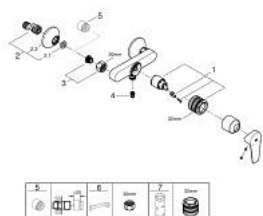

23 635 001 BAUEDGE PÁKOVÁ SPRCHOVÁ BATERIE, DN 15

POPIS PRODUKTU

- Barva: Chrom
- nástěnná
- kovová rukojeť
- GROHE SmoothControl 35 mm keramická kartuše
- s omezovačem teploty
- povrchová úprava GROHE LongLife
- nastavitelný omezovač průtoku
- sprchový odtok 1/2" s integrovanou zpětnou klapkou
- ochrana proti zpětnému toku vody
- S-přípojky
- kovová nástěnná rozeta
- exkluzivně v kanálu Professional

23 635 001 BAUEDGE PÁKOVÁ SPRCHOVÁ BATERIE, DN 15

NÁHRADNÍ DÍLY , září 2018 – Nyní

- 1: Kartuše (Č. obj. 46374000)
 - 2: S-přípojka (Č. obj. 12075000)
 - 2.1: Těsnění (Č. obj. 0138600M)
 - 2.2: Rozeta (Č. obj. 0221000M)
 - 3: Připojné šroubení DN 15 (Č. obj. 45044000)
 - 4: Zpětná klapka (Č. obj. 42601000)
 - 5: Prodloužení DN 20, 20 mm (Č. obj. 0713000M)*
 - 6: Speciální klíč (Č. obj. 19377000)*
 - 7: Klíč (Č. obj. 19332000)*
- * Volitelné příslušenství