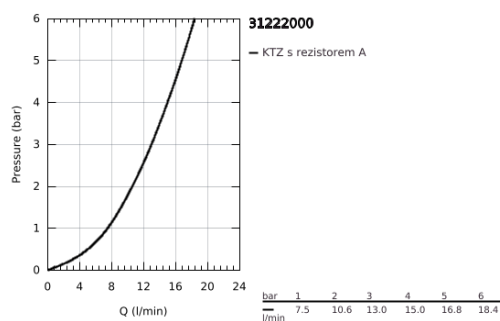

## 31 222 000 BAULOOP DŘEZOVÁ BATERIE, DN 15

### POPIS PRODUKTU

- Barva: Chrom
- jedno otvorová montáž
- kovová rukojeť
- keramický horní díl
- otočná trubková výpusť
- perlátor
- povrchová úprava GROHE LongLife
- upevňovací matice
- maximální průtok (při 3 barech): 13 l/min

### NÁHRADNÍ DÍLY , června 2010 – Nyní

- 1: Hlava páky kompletní (Č. obj. 48121000)
- 1.1: Ovládací upevnění (Č. obj. 45186000)
- 1.1.1: O-Kroužek Ø18,2 x Ø1,7 (Č. obj. 0392400M)
- 2: Keramický vršek DN 15 (Č. obj. 45882000)
- 2.1: O-Kroužek Ø18,2 x Ø1,7 (Č. obj. 0392400M)
- 3: Perlátor (Č. obj. 13928000)
- 4: Kontrašroubení (Č. obj. 45004000)
- 5: Převlečná matice DN 15x Ø14,5 (Č. obj. 1290200M)
- 5.1: Těsnění Ø18,5 x Ø12 x 2 (Č. obj. 0138900M)
- 6: Šroubení DN 15 (Č. obj. 1290100M)
- 6.1: Těsnění Ø18,5 x Ø12 x 2 (Č. obj. 0138900M)