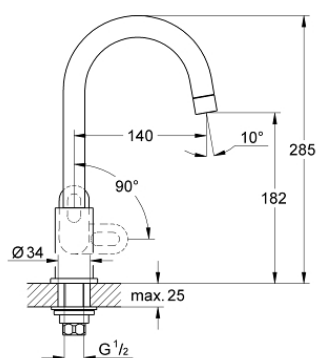

### POPIS PRODUKTU

- Barva: Chrom
- jedno otvorová montáž
- kovová rukojeť
- keramický horní díl
- otočná trubková výpusť
- perlátor
- povrchová úprava GROHE LongLife
- upevňovací matice
- maximální průtok (při 3 barech): 13 l/min

### NÁHRADNÍ DÍLY , června 2010 – Nyní

- 1: Hlava páky kompletní (Č. obj. 48121000)
- 1.1: Ovládací upevnění (Č. obj. 45186000)
- 1.1.1: O-Kroužek Ø18,2 x Ø1,7 (Č. obj. 0392400M)
- 2: Keramický vršek DN 15 (Č. obj. 45882000)
- 2.1: O-Kroužek Ø18,2 x Ø1,7 (Č. obj. 0392400M)
- 3: Perlátor (Č. obj. 13928000)
- 4: Kontrašroubení (Č. obj. 45004000)
- 5: Převlečná matice DN 15x Ø14,5 (Č. obj. 1290200M)
- 5.1: Těsnění Ø18,5 x Ø12 x 2 (Č. obj. 0138900M)
- 6: Šroubení DN 15 (Č. obj. 1290100M)
- 6.1: Těsnění Ø18,5 x Ø12 x 2 (Č. obj. 0138900M)