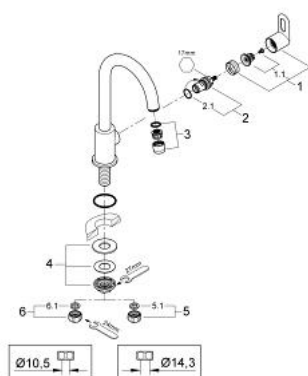

### POPIS PRODUKTU

- Barva: Chrom
- jedno otvorová montáž
- kovová rukojeť
- keramický horní díl
- otočná trubková výpusť
- perlátor
- povrchová úprava GROHE LongLife
- upevňovací matice
- maximální průtok (při 3 barech): 13 l/min

### NÁHRADNÍ DÍLY , června 2010 – Nyní

- 1: Hlava páky kompletní (Č. obj. 48121000)
- 1.1: Ovládací upevnění (Č. obj. 45186000)
- 1.1.1: O-Kroužek Ø18,2 x Ø1,7 (Č. obj. 0392400M)
- 2: Keramický vršek DN 15 (Č. obj. 45882000)
- 2.1: O-Kroužek Ø18,2 x Ø1,7 (Č. obj. 0392400M)
- 3: Perlátor (Č. obj. 13928000)
- 4: Kontrašroubení (Č. obj. 45004000)
- 5: Převlečná matice DN 15x Ø14,5 (Č. obj. 1290200M)
- 5.1: Těsnění Ø18,5 x Ø12 x 2 (Č. obj. 0138900M)
- 6: Šroubení DN 15 (Č. obj. 1290100M)
- 6.1: Těsnění Ø18,5 x Ø12 x 2 (Č. obj. 0138900M)