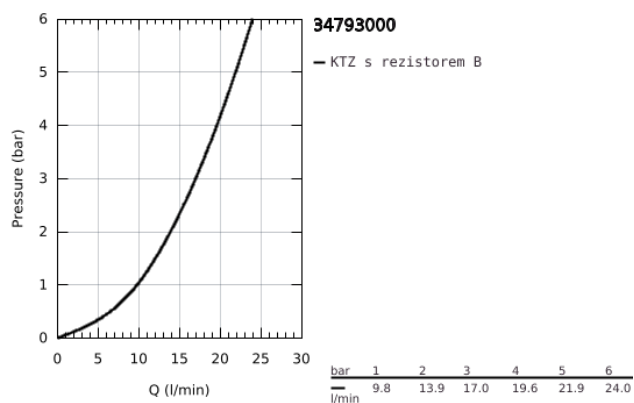

34 793 000 GROHTHERM 500 TERMOSTATICKÁ SPRCHOVÁ BATERIE, DN 15

POPIS PRODUKTU

- Barva: Chrom
- wall mounted
- povrchová úprava GROHE Long-Life
- GROHE SafeStop safety button at 38°C
- GROHE SafeStop Plus optional temperature limiter at 43°C included
- GROHE thermostatic cartridge with wax thermoelement
- integrated mixed water shut off
- volume handle with GROHE EcoButton
- headpart 90°
- shower bottom outlet 1/2"
- built-in non return valves
- dirt strainers
- protected against backflow
- S-unions
- metal escutcheon
- GROHE Water Saving – méně vody, dokonalý průtok
- professional exclusive

34 793 000 GROHTHERM 500 TERMOSTATICKÁ SPRCHOVÁ BATERIE, DN 15

NÁHRADNÍ DÍLY , srpna 2019 – Nyní

- 1: GRT 500 ovladač regulace teploty (Č. obj. 49178000)
- 2: Kompaktní kartuše termostatu DN 15 (Č. obj. 49175000)
- 3: Vršek DN 15
- Cena za 1 kus (Č. obj. 49174000)
- 4: Zpětná klapka (Č. obj. 08565000)
- 5: Připojná redukce (Č. obj. 49179000)
- 5.1: O-Kroužek Ø17 x Ø2 (Č. obj. 0305500M)
- 5.2: Sítko (Č. obj. 0726400M)
- 6: S-přípojka (Č. obj. 12075000)
- 6.1: Těsnění (Č. obj. 0138600M)
- 6.2: Rozeta (Č. obj. 0221000M)
- 7: Prodloužení DN 20, 20 mm (Č. obj. 0713000M)*
- 8: Speciální klíč (Č. obj. 19377000)*
- 9: Klíč (Č. obj. 49059000)*
- * Volitelné příslušenství