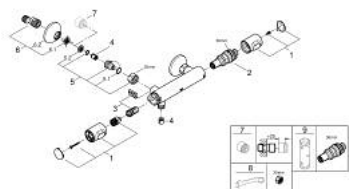

34 793 000 GROHTHERM 500 TERMOSTATICKÁ SPRCHOVÁ BATERIE, DN 15

POPIS PRODUKTU

- Barva: Chrom
- wall mounted
- povrchová úprava GROHE Long-Life
- GROHE SafeStop safety button at 38°C
- GROHE SafeStop Plus optional temperature limiter at 43°C included
- GROHE thermostatic cartridge with wax thermoelement
- integrated mixed water shut off
- volume handle with GROHE EcoButton
- headpart 90°
- shower bottom outlet 1/2"
- built-in non return valves
- dirt strainers
- protected against backflow
- S-unions
- metal escutcheon
- GROHE Water Saving – méně vody, dokonalý průtok
- professional exclusive

34 793 000 GROHTHERM 500 TERMOSTATICKÁ SPRCHOVÁ BATERIE, DN 15

NÁHRADNÍ DÍLY , srpna 2019 – Nyní

- 1: GRT 500 ovladač regulace teploty (Č. obj. 49178000)
- 2: Kompaktní kartuše termostatu DN 15 (Č. obj. 49175000)
- 3: Vršek DN 15
- Cena za 1 kus (Č. obj. 49174000)
- 4: Zpětná klapka (Č. obj. 08565000)
- 5: Připojná redukce (Č. obj. 49179000)
- 5.1: O-Kroužek Ø17 x Ø2 (Č. obj. 0305500M)
- 5.2: Sítko (Č. obj. 0726400M)
- 6: S-přípojka (Č. obj. 12075000)
- 6.1: Těsnění (Č. obj. 0138600M)
- 6.2: Rozeta (Č. obj. 0221000M)
- 7: Prodloužení DN 20, 20 mm (Č. obj. 0713000M)*
- 8: Speciální klíč (Č. obj. 19377000)*
- 9: Klíč (Č. obj. 49059000)*
- * Volitelné příslušenství