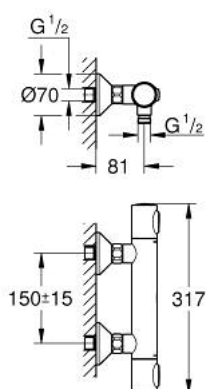

34 793 000 GROHTHERM 500 TERMOSTATICKÁ SPRCHOVÁ BATERIE, DN 15

POPIS PRODUKTU

- Barva: Chrom
- wall mounted
- povrchová úprava GROHE Long-Life
- GROHE SafeStop safety button at 38°C
- GROHE SafeStop Plus optional temperature limiter at 43°C included
- GROHE thermostatic cartridge with wax thermoelement
- integrated mixed water shut off
- volume handle with GROHE EcoButton
- headpart 90°
- shower bottom outlet 1/2"
- built-in non return valves
- dirt strainers
- protected against backflow
- S-unions
- metal escutcheon
- GROHE Water Saving – méně vody, dokonalý průtok
- professional exclusive

34 793 000 GROHTHERM 500 TERMOSTATICKÁ SPRCHOVÁ BATERIE, DN 15

NÁHRADNÍ DÍLY , srpna 2019 – Nyní

- 1: GRT 500 ovladač regulace teploty (Č. obj. 49178000)
- 2: Kompaktní kartuše termostatu DN 15 (Č. obj. 49175000)
- 3: Vršek DN 15
- Cena za 1 kus (Č. obj. 49174000)
- 4: Zpětná klapka (Č. obj. 08565000)
- 5: Připojná redukce (Č. obj. 49179000)
- 5.1: O-Kroužek Ø17 x Ø2 (Č. obj. 0305500M)
- 5.2: Sítko (Č. obj. 0726400M)
- 6: S-přípojka (Č. obj. 12075000)
- 6.1: Těsnění (Č. obj. 0138600M)
- 6.2: Rozeta (Č. obj. 0221000M)
- 7: Prodloužení DN 20, 20 mm (Č. obj. 0713000M)*
- 8: Speciální klíč (Č. obj. 19377000)*
- 9: Klíč (Č. obj. 49059000)*
- * Volitelné příslušenství