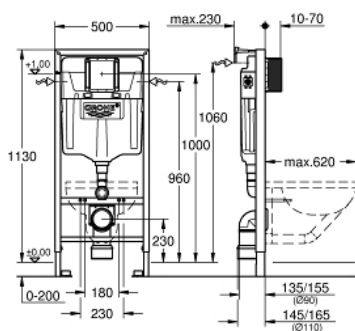

38 536 001 RAPID SL SADA 2 V 1 PRO WC, STAVEBNÍ VÝŠKA 1,13 M

POPIS PRODUKTU

- splachovací nádrž GD 2, 6 - 9 l
- součástí:
- Rapid SL pro závěsné WC (38 528 001)
- nástěnná přípojka (38 558 00M)
- pro použití s Rapid SL a Uniset s GD 2 nádržkou objednejte prosím revizní šachtu 40 911 000 (prodáváno zvlášť)

38 536 001 RAPID SL SADA 2 V 1 PRO WC, STAVEBNÍ VÝŠKA 1,13 M

NÁHRADNÍ DÍLY , září 2021 – Nyní

- 1: Závitový kolík (Č. obj. 4276400M)
 - 2: Přívodná a odvodná souprava pro WC (Č. obj. 37311K00)
 - 2.1: Upevnění umyvadla (Č. obj. 43511SH0)
 - 2.2: Spojovací díl (Č. obj. 37119000)
 - 3: PP-odpadové koleno DN 90 (Č. obj. 42327000)
 - 4: Redukční kus (Č. obj. 42242000)
 - 5: Úchyt pro odpadní oblouk (Č. obj. 42243000)
 - 6: Revizní šachta (Č. obj. 66791000)
 - 7: Napouštěcí ventil (Č. obj. 37095000)
 - 7.1: Kompletní páka (Č. obj. 43734000)
 - 7.1.1: Těsnění (Č. obj. 4377000M)
 - 7.2: Ventilová hlavice (Č. obj. 43536000)
 - 7.3: Membrána (Č. obj. 4375800M)
 - 7.4: Šroubovací krytka (Č. obj. 43735000)
 - 7.5: Ventilový plovák, 5 ks. (Č. obj. 4379100M)
 - 7.6: Sada těsnění (Č. obj. 43722000)*
 - 8: Konsole (Č. obj. 42246000)
 - 9: Připojná hadička (Č. obj. 42233000)
 - 9.1: O-kroužek (Č. obj. 0319100M)
 - 10: Vypouštěcí ventil Dual Flush AV1 (Č. obj. 42320000)
 - 10.1: prodloužení pro přepadovou rouru (Č. obj. 42313000)
 - 10.2: pneumatická hadička 1ks (Č. obj. 42319000)
 - 10.3: Těsnění (Č. obj. 42310000)
 - 11: Sedlo ventilu pro GD2 (Č. obj. 42315000)
 - 12: Nástěnná přípojka (Č. obj. 3855800M)
 - 13: připojení vody (Č. obj. 48561000)
 - 14: Retrofit souprava pro sprchové toalety Sensia Arena a IGS (Č. obj. 40899000)*
 - 15: Tlumící set (Č. obj. 37131000)*
 - 16: Extra nástěnné držáky, flexibilní umístění (Č. obj. 38733000)*
 - 17: Prodloužení (Č. obj. 38629000)*
 - 18: Příslušenství (Č. obj. 38779000)*
 - 19: 4,5 l adaptér pro GD2 (Č. obj. 42333000)*
 - 20: Přestavbový set (Č. obj. 38796000)*
- * Volitelné příslušenství