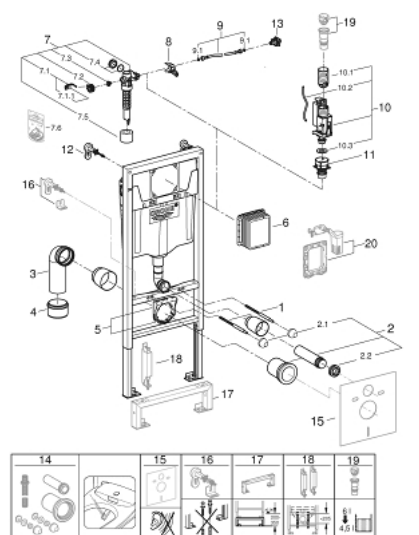

38 536 001 RAPID SL SADA 2 V 1 PRO WC, STAVEBNÍ VÝŠKA 1,13 M

POPIS PRODUKTU

- splachovací nádrž GD 2, 6 - 9 l
- součástí:
- Rapid SL pro závěsné WC (38 528 001)
- nástěnná přípojka (38 558 00M)
- pro použití s Rapid SL a Uniset s GD 2 nádržkou objednejte prosím revizní šachtu 40 911 000 (prodáváno zvlášť)

38 536 001 RAPID SL SADA 2 V 1 PRO WC, STAVEBNÍ VÝŠKA 1,13 M

NÁHRADNÍ DÍLY , září 2021 – Nyní

- 1: Závitový kolík (Č. obj. 4276400M)
 - 2: Přívodná a odvodná souprava pro WC (Č. obj. 37311K00)
 - 2.1: Upevnění umyvadla (Č. obj. 43511SH0)
 - 2.2: Spojovací díl (Č. obj. 37119000)
 - 3: PP-odpadové koleno DN 90 (Č. obj. 42327000)
 - 4: Redukční kus (Č. obj. 42242000)
 - 5: Úchyt pro odpadní oblouk (Č. obj. 42243000)
 - 6: Revizní šachta (Č. obj. 66791000)
 - 7: Napouštěcí ventil (Č. obj. 37095000)
 - 7.1: Kompletní páka (Č. obj. 43734000)
 - 7.1.1: Těsnění (Č. obj. 4377000M)
 - 7.2: Ventilová hlavice (Č. obj. 43536000)
 - 7.3: Membrána (Č. obj. 4375800M)
 - 7.4: Šroubovací krytka (Č. obj. 43735000)
 - 7.5: Ventilový plovák, 5 ks. (Č. obj. 4379100M)
 - 7.6: Sada těsnění (Č. obj. 43722000)*
 - 8: Konsole (Č. obj. 42246000)
 - 9: Připojná hadička (Č. obj. 42233000)
 - 9.1: O-kroužek (Č. obj. 0319100M)
 - 10: Vypouštěcí ventil Dual Flush AV1 (Č. obj. 42320000)
 - 10.1: prodloužení pro přepadovou rouru (Č. obj. 42313000)
 - 10.2: pneumatická hadička 1ks (Č. obj. 42319000)
 - 10.3: Těsnění (Č. obj. 42310000)
 - 11: Sedlo ventilu pro GD2 (Č. obj. 42315000)
 - 12: Nástěnná přípojka (Č. obj. 3855800M)
 - 13: připojení vody (Č. obj. 48561000)
 - 14: Retrofit souprava pro sprchové toalety Sensia Arena a IGS (Č. obj. 40899000)*
 - 15: Tlumící set (Č. obj. 37131000)*
 - 16: Extra nástěnné držáky, flexibilní umístění (Č. obj. 38733000)*
 - 17: Prodloužení (Č. obj. 38629000)*
 - 18: Příslušenství (Č. obj. 38779000)*
 - 19: 4,5 l adaptér pro GD2 (Č. obj. 42333000)*
 - 20: Přestavbový set (Č. obj. 38796000)*
- * Volitelné příslušenství