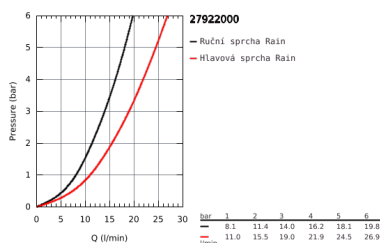

## 27 922 000 TEMPESTA COSMOPOLITAN 160 SPRCHOVÝ SYSTÉM S TERMOSTATEM NA ZEĎ

### POPIS PRODUKTU

- Barva: chrom
- set obsahuje:
  - horizontální otočné sprchové rameno 390 mm
  - nástěnný termostat s aquadimmerem
  - umožňuje změnu mezi:
    - hlavová sprcha 1 proud (28 232 000)
    - Rain
    - s otočným kloubem
    - otočný úhel  $\pm 15^\circ$
  - ruční sprcha Tempesta Cosmopolitan 100 (27 571 001)
  - 2 sprchové proudy
  - Rain, Jet
  - výškově nastavitelná s kluzákem
  - Silverflex sprchová hadice 1 750 mm (28 388)
  - kompaktní kartuše GROHE TurboStat s voskovaným termočlánkem
  - GROHE SafeStop bezpečnostní tlačítko na  $38^\circ\text{C}$
  - Volitelný omezovač teploty GROHE SafeStop Plus na úrovni  $43^\circ\text{C}$
  - GROHE DreamSpray perfektní vodní paprsky
  - GROHE Long-Life povrch
  - GROHE SpeedClean - odstranění vodního kamene přetřením
  - Vnitřní WaterGuide pro delší životnost
  - TwistStop - zabráňuje zkroucení sprchové hadice
  - vhodné pro průtokové ohřivače od 18 kW
  - minimální průtok 7 l/min
  - volitelné příslušenství: GROHE EasyReach přihrádka (26 362)