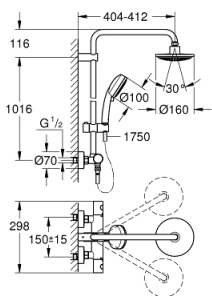

POPIS PRODUKTU

- Barva: chrom
- set obsahuje:
  - horizontální otočné sprchové rameno 390 mm
  - nástěnný termostat s aquadimmerem
  - umožňuje změnu mezi:
    - hlavová sprcha 1 proud (28 232 000)
    - Rain
    - s otočným kloubem
    - otočný úhel $\pm 15^\circ$
  - ruční sprcha Tempesta Cosmopolitan 100 (27 571 001)
  - 2 sprchové proudy
  - Rain, Jet
  - výškově nastavitelná s kluzákem
  - Silverflex sprchová hadice 1 750 mm (28 388)
  - kompaktní kartuše GROHE TurboStat s voskovaným termočlánkem
  - GROHE SafeStop bezpečnostní tlačítko na 38°C
  - Volitelný omezovač teploty GROHE SafeStop Plus na úrovni 43°C
  - GROHE DreamSpray perfektní vodní paprsky
  - GROHE Long-Life povrch
  - GROHE SpeedClean - odstranění vodního kamene přetřením
  - Vnitřní WaterGuide pro delší životnost
  - TwistStop - zabráňuje zkroucení sprchové hadice
  - vhodné pro průtokové ohřivače od 18 kW
  - minimální průtok 7 l/min
  - volitelné příslušenství: GROHE EasyReach přihrádka (26 362)