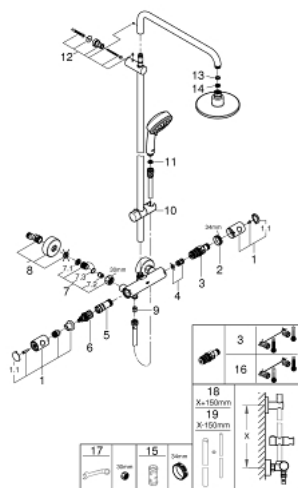

### NÁHRADNÍ DÍLY , dubna 2018 – Nyní

- 1: Kovový kohout Costa DN 15 (Č. obj. 47984000)
  - 1.1: Krytka (Č. obj. 6458500M)
  - 2: Upevňovací kroužek (Č. obj. 47743000)
  - 3: Kompaktní kartuše termostatu DN 15 (Č. obj. 47439000)
  - 4: Tlumič (Č. obj. 47398000)
  - 5: Pouzdro (Č. obj. 47751000)
  - 6: Aquadimmer (Č. obj. 12433000)
  - 7: Zpětná klapka (Č. obj. 47189000)
  - 7.1: Sítko (Č. obj. 0726400M)
  - 7.2: Zpětná klapka (Č. obj. 08565000)
  - 7.3: O-Kroužek Ø17 x Ø2 (Č. obj. 0305500M)
  - 8: S-přípojka (Č. obj. 12662000)
  - 9: Zpětná klapka (Č. obj. 08565000)
  - 10: Vodící prvek (Č. obj. 12140000)
  - 11: Sítko (Č. obj. 0700200M)
  - 12: Držák sprchové tyče (Č. obj. 48423000)
  - 13: Těsnění Ø18,5 x Ø12 x 2 (Č. obj. 0138900M)
  - 14: Sítko (Č. obj. 0676800M)
  - 15: Klíč (Č. obj. 19332000)\*
  - 16: GROHE TurboStat kartuše DN 15 (Č. obj. 47175000)\*
  - 17: Speciální klíč (Č. obj. 19377000)\*
  - 18: Náhradní tyč ke sprchovému systému (Č. obj. 48053000)\*
  - 19: Náhradní tyč ke sprchovému systému (Č. obj. 48054000)\*
- \* Volitelné příslušenství