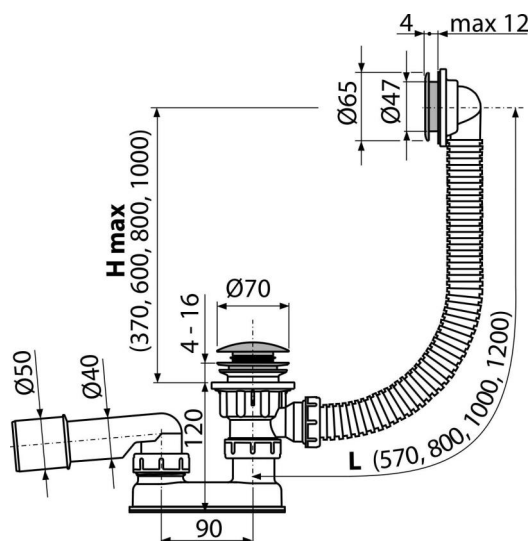

# A505CKM-120

Sifon vanový CLICK/CLACK, délka 120 cm, kov/plast, chrom-lesk

## Použití

Pro odtok vody z vany do odpadu  
Pro vany standardních rozměrů  
Pro vany s odtokovým otvorem Ø52 mm

## Vlastnosti

- Vanová odpadová a přeřadová souprava
- Vodní zápachová uzávěra s otočným kolénem
- Uzavírání odpadu pomocí systému CLICK/CLACK
- Flexibilní hadice přeřadu
- Délka vanového sifonu 120 cm
- Snadné čištění sifonu shora – díky kompletně vyjímatelné výpusti

## Objednací kód, Logistické informace

Kód	EAN	Délka	Hmotnost (kus   balení   paleta)	Rozměr (kus   balení)	Množství (balení   paleta)
A505CKM-120	8595580567033	120 mm	0,64   12,85   225,6 kg	330×100×220   mm	20   320 ks