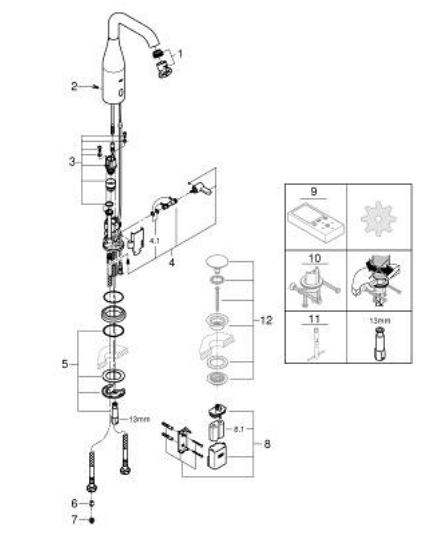

36 445 GL0 ESSENCE E INFRAČERVENÁ ELEKTRONICKÁ UMYVADLOVÁ BATERIE DN 15 SE SMĚŠOVACÍM ZAŘÍZENÍM A NASTAVITELNÝM OMEZOVAČEM TEPLoty

POPIS PRODUKTU

- Barva: Cool Sunrise
- včetně infračerveného snímače pro dvousměrnou komunikaci = monitorování, nastavení a servis
- 6V lithiová baterie, typ CR-P2
- Životnost baterie: cca 7 let (150 spuštění denně)
- povrchová úprava GROHE LongLife
- GROHE EcoJoy – méně vody, dokonalý průtok
- maximální průtok (při 3 barech): 5 l/min
- nastavitelný otočný rozsah 0° / 150° / 360°
- laminární regulátor trysky
- flexibilní připojovací hadice
- zpětná klapka
- sítko pro zachycení nečistot
- integrovaný elektromagnetický ventil
- externí baterie
- rychlomontážní systém
- víceúrovňový ukazatel zbývající kapacity baterie
- 7 přednastavených programů:
- automatické proplachování
- tepelné desinfekce
- režim čištění
- další funkce a precizní nastavení prostřednictvím dálkového ovladače 36 407
- certifikace CE
- klasifikace hluku I v souladu s DIN 4109
- stupeň krytí IP 59K
- min. doporučený tlak 1,0 baru

36 445 GL0 ESSENCE E INFRAČERVENÁ ELEKTRONICKÁ UMYVADLOVÁ BATERIE DN 15 SE SMĚŠOVACÍM ZAŘÍZENÍM A NASTAVITELNÝM OMEZOVAČEM TEPLoty

NÁHRADNÍ DÍLY , dubna 2023 – Nyní

- 1: Regulátor proudu (Č. obj. 48376000)
- 2: Šrouby (Č. obj. 4283100M)
- 3: Magnetický ventil (Č. obj. 42479000)
- 4: směšovač (Č. obj. 42401GL0)
- 4.1: O-kroužek (Č. obj. 4284000M)
- 5: Montážní set (Č. obj. 42400000)
- 6: Zpětná klapka (Č. obj. 4257200M)
- 7: Filtr (Č. obj. 4241300M)
- 8: Pouzdro s baterií (Č. obj. 42393000)
- 8.1: Baterie (Č. obj. 42886000)
- 9: Dálkové ovládání (Č. obj. 36407001)*
- 10: Zajištění proti protočení (Č. obj. 36276000)*
- 11: Montážní klíč (Č. obj. 19017000)*
- 12: Odpadová souprava se zaskakovacím uzavíratelným krytem (Č. obj. 65807 GL0)*