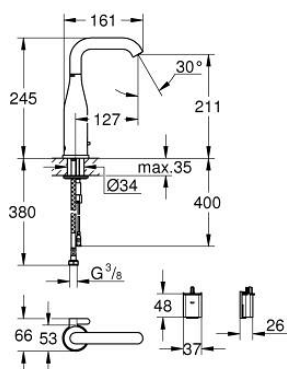

36 445 GL0 ESSENCE E INFRAČERVENÁ ELEKTRONICKÁ UMYVADLOVÁ BATERIE DN 15 SE SMĚŠOVACÍM ZAŘÍZENÍM A NASTAVITELNÝM OMEZOVAČEM TEPLoty

POPIS PRODUKTU

- Barva: Cool Sunrise
- včetně infračerveného snímače pro dvousměrnou komunikaci = monitorování, nastavení a servis
- 6V lithiová baterie, typ CR-P2
- Životnost baterie: cca 7 let (150 spuštění denně)
- povrchová úprava GROHE LongLife
- GROHE EcoJoy – méně vody, dokonalý průtok
- maximální průtok (při 3 barech): 5 l/min
- nastavitelný otočný rozsah 0° / 150° / 360°
- laminární regulátor trysky
- flexibilní připojovací hadice
- zpětná klapka
- sítko pro zachycení nečistot
- integrovaný elektromagnetický ventil
- externí baterie
- rychlomontážní systém
- víceúrovňový ukazatel zbývající kapacity baterie
- 7 přednastavených programů:
- automatické proplachování
- tepelné desinfekce
- režim čištění
- další funkce a precizní nastavení prostřednictvím dálkového ovladače 36 407
- certifikace CE
- klasifikace hluku I v souladu s DIN 4109
- stupeň krytí IP 59K
- min. doporučený tlak 1,0 baru

36 445 GL0 ESSENCE E INFRAČERVENÁ ELEKTRONICKÁ UMYVADLOVÁ BATERIE DN 15 SE SMĚŠOVACÍM ZAŘÍZENÍM A NASTAVITELNÝM OMEZOVAČEM TEPLoty

NÁHRADNÍ DÍLY , dubna 2023 – Nyní

- 1: Regulátor proudu (Č. obj. 48376000)
- 2: Šrouby (Č. obj. 4283100M)
- 3: Magnetický ventil (Č. obj. 42479000)
- 4: směšovač (Č. obj. 42401GL0)
- 4.1: O-kroužek (Č. obj. 4284000M)
- 5: Montážní set (Č. obj. 42400000)
- 6: Zpětná klapka (Č. obj. 4257200M)
- 7: Filtr (Č. obj. 4241300M)
- 8: Pouzdro s baterií (Č. obj. 42393000)
- 8.1: Baterie (Č. obj. 42886000)
- 9: Dálkové ovládání (Č. obj. 36407001)*
- 10: Zajištění proti protočení (Č. obj. 36276000)*
- 11: Montážní klíč (Č. obj. 19017000)*
- 12: Odpadová souprava se zaskakovacím uzavíratelným krytem (Č. obj. 65807 GL0)*