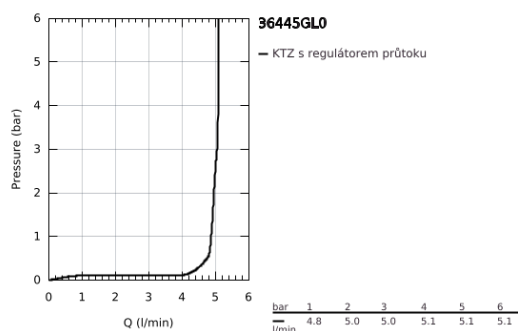

36 445 GL0 ESSENCE E INFRAČERVENÁ ELEKTRONICKÁ UMYVADLOVÁ BATERIE DN 15 SE SMĚŠOVACÍM ZAŘÍZENÍM A NASTAVITELNÝM OMEZOVAČEM TEPLoty

POPIS PRODUKTU

- Barva: Cool Sunrise
- včetně infračerveného snímače pro dvousměrnou komunikaci = monitorování, nastavení a servis
- 6V lithiová baterie, typ CR-P2
- Životnost baterie: cca 7 let (150 spuštění denně)
- povrchová úprava GROHE LongLife
- GROHE EcoJoy – méně vody, dokonalý průtok
- maximální průtok (při 3 barech): 5 l/min
- nastavitelný otočný rozsah 0° / 150° / 360°
- laminární regulátor trysky
- flexibilní připojovací hadice
- zpětná klapka
- sítko pro zachycení nečistot
- integrovaný elektromagnetický ventil
- externí baterie
- rychlomontážní systém
- víceúrovňový ukazatel zbývající kapacity baterie
- 7 přednastavených programů:
- automatické proplachování
- tepelné desinfekce
- režim čištění
- další funkce a precizní nastavení prostřednictvím dálkového ovladače 36 407
- certifikace CE
- klasifikace hluku I v souladu s DIN 4109
- stupeň krytí IP 59K
- min. doporučený tlak 1,0 baru