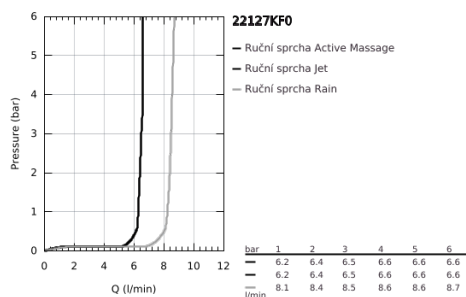

22 127 KF0 RAINSHOWER SMARTACTIVE 130 RUČNÍ SPRCHA 3 PROUDY

POPIS PRODUKTU

- Barva: phantom black
- trysková plocha Phantom Black
- režimy proudu: Rain, Jet, ActiveMassage
- GROHE EcoJoy 9,5 l/min omezovač průtoku
- GROHE DreamSpray – perfektní proud vody
- GROHE SmartTip výběr sprchové trysky stiskem prstence
- Odvápňovací systém GROHE SpeedClean
- Izolace Inner WaterGuide pro delší životnost
- univerzální instalační systém kompatibilní se všemi standardními sprchovými hadicemi
- vhodná pro průtokové ohřívače