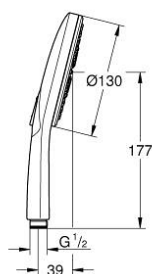

22 127 KF0 RAINSHOWER SMARTACTIVE 130 RUČNÍ SPRCHA 3 PROUDY

POPIS PRODUKTU

- Barva: phantom black
- trysková plocha Phantom Black
- režimy proudu: Rain, Jet, ActiveMassage
- GROHE EcoJoy 9,5 l/min omezovač průtoku
- GROHE DreamSpray – perfektní proud vody
- GROHE SmartTip výběr sprchové trysky stiskem prstence
- Odvápňovací systém GROHE SpeedClean
- Izolace Inner WaterGuide pro delší životnost
- univerzální instalační systém kompatibilní se všemi standardními sprchovými hadicemi
- vhodná pro průtokové ohřívače