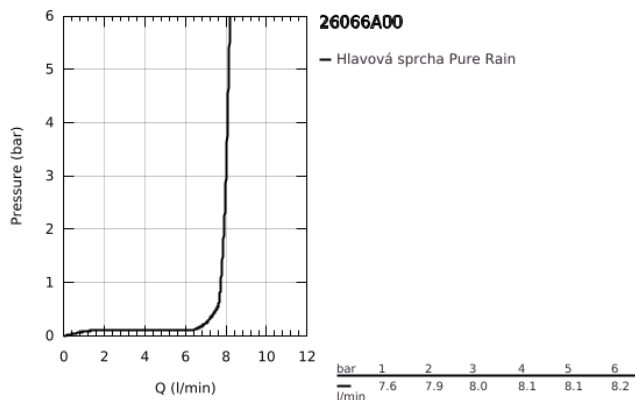

26 066 A00 RAINSHOWER COSMOPOLITAN 310 HLAVOVÁ SPRCHA SET 380 MM, 1 PROUD

POPIS PRODUKTU

- Barva: Hard Graphite
- obsah:
- hlavová sprcha Rainshower Cosmopolitan 310
- materiál: kov
- režim proudu: Rain
- maximální průtok (při 3 barech): 8 l/min
- shower arm Rainshower 380 mm
- GROHE EcoJoy – méně vody, dokonalý průtok
- GROHE DreamSpray – perfektní proud vody
- povrchová úprava GROHE LongLife
- Odvápňovací systém GROHE SpeedClean
- vhodná pro průtokové ohřívače
- min. doporučený tlak 1,0 baru

26 066 A00 **RAINSHOWER COSMOPOLITAN 310 HLAVOVÁ SPRCHA SET 380 MM, 1
PROUD**

NÁHRADNÍ DÍLY , listopadu 2016 – Nyní

1: kování (Č. obj. 11741A00)

2: Set náhradních dílů (Č. obj. 45933000)