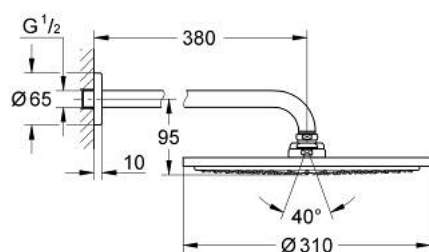

26 066 A00 RAINSHOWER COSMOPOLITAN 310 HLAVOVÁ SPRCHA SET 380 MM, 1 PROUD

POPIS PRODUKTU

- Barva: Hard Graphite
- obsah:
- hlavová sprcha Rainshower Cosmopolitan 310
- materiál: kov
- režim proudu: Rain
- maximální průtok (při 3 barech): 8 l/min
- shower arm Rainshower 380 mm
- GROHE EcoJoy – méně vody, dokonalý průtok
- GROHE DreamSpray – perfektní proud vody
- povrchová úprava GROHE LongLife
- Odvápňovací systém GROHE SpeedClean
- vhodná pro průtokové ohřívače
- min. doporučený tlak 1,0 baru

26 066 A00 **RAINSHOWER COSMOPOLITAN 310 HLAVOVÁ SPRCHA SET 380 MM, 1
PROUD**

NÁHRADNÍ DÍLY , listopadu 2016 – Nyní

1: kování (Č. obj. 11741A00)

2: Set náhradních dílů (Č. obj. 45933000)