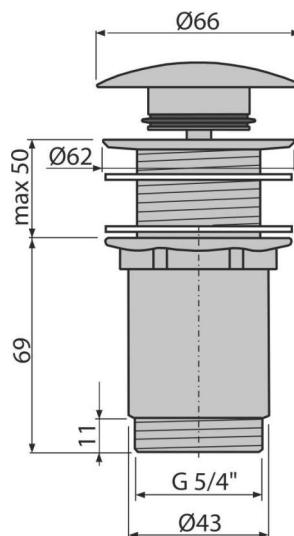

A395

Výpust umyvadlová CLICK/CLACK 5/4" celokovová bez přepadu, velká zátka

Použití

Pro plastová a skleněná umyvadla
Pro umyvadla bez přepadu

Vlastnosti

- Dlouhá životnost mechanismu CLICK/CLACK
- Materiál: mosaz s chromovou povrchovou úpravou
- Pochromování je odolné proti mechanickému poškození
- Závit pro připojení k umyvadlovému sifonu 5/4"

Rozsah dodávky

- Pochromovaná kovová zátka
- Silikonové těsnění 2 ks
- Tělo výpusti

Objednací kód, Logistické informace

Kód	EAN	Hmotnost (kus balení paleta)	Rozměr (kus balení)	Množství (balení paleta)
A395	8595580500344	0,41 12,25 363,1 kg	100×75×75 390×240×300 mm	30 840 ks

Záruky 2/3 roky * **Celní kód** 84818019 **Normy** ČSN EN 274

Technické parametry

- Závit 5/4"