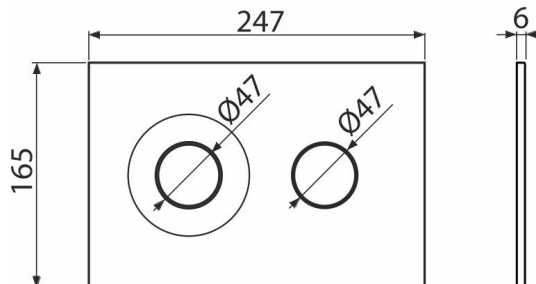

M1978-7

Ovládací tlačítko pro předstěnové instalační systémy, černá-mat/zlatá-mat

Použití

Pro předstěnové instalační systémy a WC nádrže pro zazdění

Vlastnosti

- Dvoučinné mechanické splachování
- Kompatibilní pro všechny předstěnové instalační systémy a nádrže pro zazdění Alca
- Materiál: plast
- Povrchová úprava: černá-mat/zlatá-mat
- Tlačítko minimálně vystupuje nad obklad díky tloušťce pouhých 5,5 mm

Rozsah dodávky

- Šablona pro nastavení šroubů tlačítek
- Šroub mechanismu splachování 2 ks
- Tlačítko
- Upevňovací rámeček tlačítka
- Závitová úchytky rámečku tlačítka 2 ks

Objednací kód, Logistické informace

Kód	EAN	Barva	Hmotnost (kus | balení | paleta)	Rozměr (kus | balení)	Množství (balení | paleta)
M1978-7	8595580583316	Černá-mat/zlatá-mat	1 | 9,23 | 278,5 kg	250×170×36 | 595×395×245 mm	25 | 700 ks

Záruky 2/2 roky *   Celní kód 39269097

Technické parametry

- Ovládací síla < 20 N