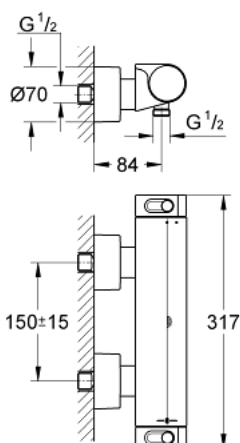

34 169 001 GROHTHERM 2000 TERMOSTATICKÁ SPRCHOVÁ BATERIE, DN 15

POPIS PRODUKTU

- montáž na stěnu
- 100% GROHE CoolTouch sestávající z vždy chladného povrchu a CoolTouch S - přípojek
- GROHE StarLight chromový povrch
- GROHE Aqua Paddle ergonomicky tvarované rukojeti
- **GROHE SafeStop** bezpečnostní tlačítko na 38°C
- Volitelný omezovač teploty GROHE SafeStop Plus na úrovni 43°C
- kompaktní kartuše GROHE TurboStat s voskovým termočlánkem
- integrovaný uzávěr smíšené vody
- ovládání průtoku s úsporným tlačítkem a individuálně nastavitelnou úspornou zarážkou
- keramické vršky DN 15, 180°
- výstup sprchy dole DN 15
- integrované zpětné klapky
- zachytávač nečistot
- zajištěno proti zpětnému toku
- skryté S - přípojky, CoolTouch rozety s upevněním na zdi
- volitelné příslušenství GROHE EasyReach sprchová přihrádka 18 608 001)
- **GROHE EcoJoy** technologie pro nízkou spotřebu vody a perfektní průtok

34 169 001 GROHTHERM 2000 TERMOSTATICKÁ SPRCHOVÁ BATERIE, DN 15

NÁHRADNÍ DÍLY

- 1: Uzavírací rukojeť Aqua Paddle (Č. obj. 47916000)
 - 1.1: Krytka (Č. obj. 4788300M)
 - 2: Keramický vršek DN 15 (Č. obj. 45346000)
 - 2.1: O-Kroužek Ø18,2 x Ø1,7 (Č. obj. 0392400M)
 - 3: Rukojeť na ovládání teploty (Č. obj. 47917000)
 - 3.1: Krytka (Č. obj. 4788300M)
 - 4: Upevňovací kroužek (Č. obj. 47743000)
 - 5: Kompaktní kartuše termostatu DN 15 (Č. obj. 47439000)
 - 6: Zpětná klapka (Č. obj. 47189000)
 - 6.1: Sítko (Č. obj. 0726400M)
 - 6.2: Zpětná klapka (Č. obj. 08565000)
 - 6.3: O-Kroužek Ø17 x Ø2 (Č. obj. 0305500M)
 - 7: S-přípojka (Č. obj. 12693000)
 - 8: Prodlužovací set, 30 mm (Č. obj. 46238000)*
 - 9: Klíč (Č. obj. 19332000)*
 - 10: GROHE TurboStat kartuše DN 15 (Č. obj. 47175000)*
 - 11: Speciální klíč (Č. obj. 19377000)*
- * Volitelné příslušenství