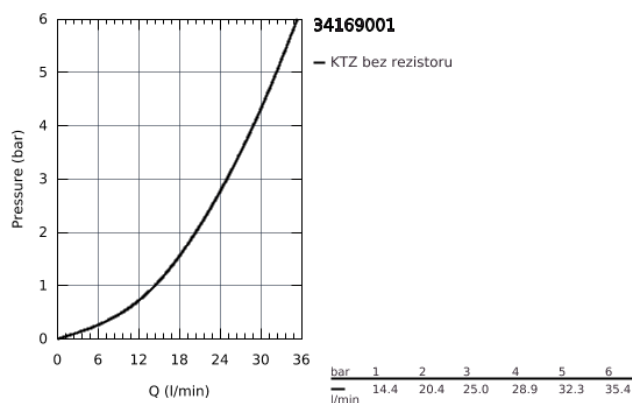

34 169 001 GROHTHERM 2000 TERMOSTATICKÁ SPRCHOVÁ BATERIE, DN 15

POPIS PRODUKTU

- montáž na stěnu
- 100% GROHE CoolTouch sestávající z vždy chladného povrchu a CoolTouch S - přípojek
- GROHE StarLight chromový povrch
- GROHE Aqua Paddle ergonomicky tvarované rukojeti
- **GROHE SafeStop** bezpečnostní tlačítko na 38°C
- Volitelný omezovač teploty GROHE SafeStop Plus na úrovni 43°C
- kompaktní kartuše GROHE TurboStat s voskovým termočlánkem
- integrovaný uzávěr smíšené vody
- ovládání průtoku s úsporným tlačítkem a individuálně nastavitelnou úspornou zarážkou
- keramické vršky DN 15, 180°
- výstup sprchy dole DN 15
- integrované zpětné klapky
- zachytávač nečistot
- zajištěno proti zpětnému toku
- skryté S - přípojky, CoolTouch rozety s upevněním na zdi
- volitelné příslušenství GROHE EasyReach sprchová přihrádka 18 608 001)
- **GROHE EcoJoy** technologie pro nízkou spotřebu vody a perfektní průtok

34 169 001 GROHTHERM 2000 TERMOSTATICKÁ SPRCHOVÁ BATERIE, DN 15

NÁHRADNÍ DÍLY

- 1: Uzavírací rukojeť Aqua Paddle (Č. obj. 47916000)
 - 1.1: Krytka (Č. obj. 4788300M)
 - 2: Keramický vršek DN 15 (Č. obj. 45346000)
 - 2.1: O-Kroužek Ø18,2 x Ø1,7 (Č. obj. 0392400M)
 - 3: Rukojeť na ovládání teploty (Č. obj. 47917000)
 - 3.1: Krytka (Č. obj. 4788300M)
 - 4: Upevňovací kroužek (Č. obj. 47743000)
 - 5: Kompaktní kartuše termostatu DN 15 (Č. obj. 47439000)
 - 6: Zpětná klapka (Č. obj. 47189000)
 - 6.1: Sítko (Č. obj. 0726400M)
 - 6.2: Zpětná klapka (Č. obj. 08565000)
 - 6.3: O-Kroužek Ø17 x Ø2 (Č. obj. 0305500M)
 - 7: S-přípojka (Č. obj. 12693000)
 - 8: Prodlužovací set, 30 mm (Č. obj. 46238000)*
 - 9: Klíč (Č. obj. 19332000)*
 - 10: GROHE TurboStat kartuše DN 15 (Č. obj. 47175000)*
 - 11: Speciální klíč (Č. obj. 19377000)*
- * Volitelné příslušenství