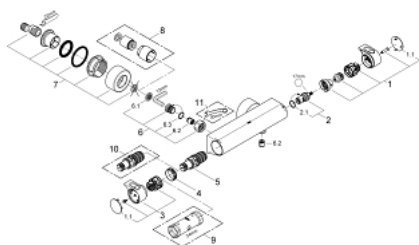

34 169 001 GROHTHERM 2000 TERMOSTATICKÁ SPRCHOVÁ BATERIE, DN 15

POPIS PRODUKTU

- montáž na stěnu
- 100% GROHE CoolTouch sestávající z vždy chladného povrchu a CoolTouch S - přípojek
- GROHE StarLight chromový povrch
- GROHE Aqua Paddle ergonomicky tvarované rukojeti
- **GROHE SafeStop** bezpečnostní tlačítko na 38°C
- Volitelný omezovač teploty GROHE SafeStop Plus na úrovni 43°C
- kompaktní kartuše GROHE TurboStat s voskovým termočlánkem
- integrovaný uzávěr smíšené vody
- ovládání průtoku s úsporným tlačítkem a individuálně nastavitelnou úspornou zarážkou
- keramické vršky DN 15, 180°
- výstup sprchy dole DN 15
- integrované zpětné klapky
- zachytávač nečistot
- zajištěno proti zpětnému toku
- skryté S - přípojky, CoolTouch rozety s upevněním na zdi
- volitelné příslušenství GROHE EasyReach sprchová přihrádka 18 608 001)
- **GROHE EcoJoy** technologie pro nízkou spotřebu vody a perfektní průtok

34 169 001 GROHTHERM 2000 TERMOSTATICKÁ SPRCHOVÁ BATERIE, DN 15

NÁHRADNÍ DÍLY

- 1: Uzavírací rukojeť Aqua Paddle (Č. obj. 47916000)
 - 1.1: Krytka (Č. obj. 4788300M)
 - 2: Keramický vršek DN 15 (Č. obj. 45346000)
 - 2.1: O-Kroužek Ø18,2 x Ø1,7 (Č. obj. 0392400M)
 - 3: Rukojeť na ovládání teploty (Č. obj. 47917000)
 - 3.1: Krytka (Č. obj. 4788300M)
 - 4: Upevňovací kroužek (Č. obj. 47743000)
 - 5: Kompaktní kartuše termostatu DN 15 (Č. obj. 47439000)
 - 6: Zpětná klapka (Č. obj. 47189000)
 - 6.1: Sítko (Č. obj. 0726400M)
 - 6.2: Zpětná klapka (Č. obj. 08565000)
 - 6.3: O-Kroužek Ø17 x Ø2 (Č. obj. 0305500M)
 - 7: S-přípojka (Č. obj. 12693000)
 - 8: Prodlužovací set, 30 mm (Č. obj. 46238000)*
 - 9: Klíč (Č. obj. 19332000)*
 - 10: GROHE TurboStat kartuše DN 15 (Č. obj. 47175000)*
 - 11: Speciální klíč (Č. obj. 19377000)*
- * Volitelné příslušenství