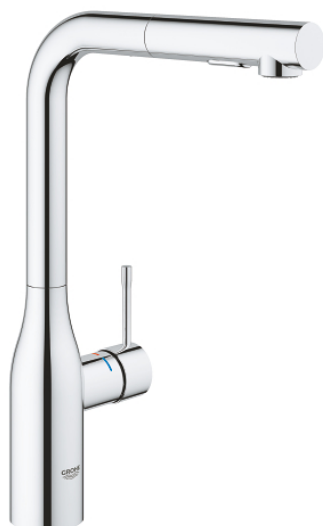

## 30 504 000 ESSENCE PÁKOVÁ DŘEZOVÁ BATERIE, DN 15

### POPIS PRODUKTU

- Barva: chrom
- vysoká výpusť
- jednotvorová montáž
- GROHE Long-Life Shine chromový povrch
- keramická kartuše 28 mm s GROHE SilkMove
- sítko
- vytahovací duální sprška - přepínání mezi normálním a sprchovým proudem
- přepínání: perlátor/SpeedClean sprchový proud
- automatické zpětné přepínání na perlátor
- kovová sprcha
- otočná výpusť
- úhel otočení 360°
- integrovaná zpětná klapka
- zajištěno proti zpětnému toku
- flexi připojovací hadičky
- metal fixa
- integrovaný omezovač teploty
- doporučený minimální tlak vody 1,0 bar
- Kolekce Professional

### NÁHRADNÍ DÍLY

- 1: Kompletní páka (Č. obj. 46927000)
- 2: Kartuše (Č. obj. 46580000)
- 3: Sprška (Č. obj. 46926000)
- 3.1: Sítko (Č. obj. 0676800M)
- 3.2: Zpětná klapka (Č. obj. 08565000)
- 3.3: Regulátor proudu (Č. obj. 48275000)
- 4: Sprchová hadice (Č. obj. 48293000)
- 5: zajišťovací šroubení (Č. obj. 48477000)
- 6: Spojka (Č. obj. 46338000)