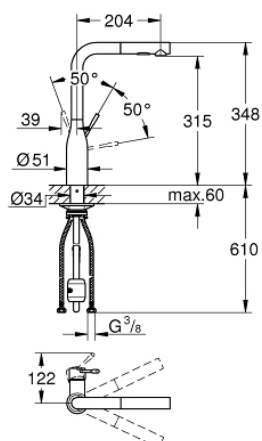

## 30 504 000 ESSENCE PÁKOVÁ DŘEZOVÁ BATERIE, DN 15

### POPIS PRODUKTU

- Barva: chrom
- vysoká výpusť
- jednotvorová montáž
- GROHE Long-Life Shine chromový povrch
- keramická kartuše 28 mm s GROHE SilkMove
- sítko
- vytahovací duální sprška - přepínání mezi normálním a sprchovým proudem
- přepínání: perlátor/SpeedClean sprchový proud
- automatické zpětné přepínání na perlátor
- kovová sprcha
- otočná výpusť
- úhel otočení 360°
- integrovaná zpětná klapka
- zajištěno proti zpětnému toku
- flexi připojovací hadičky
- metal fixa
- integrovaný omezovač teploty
- doporučený minimální tlak vody 1,0 bar
- Kolekce Professional

### NÁHRADNÍ DÍLY

- 1: Kompletní páka (Č. obj. 46927000)
- 2: Kartuše (Č. obj. 46580000)
- 3: Sprška (Č. obj. 46926000)
- 3.1: Sítko (Č. obj. 0676800M)
- 3.2: Zpětná klapka (Č. obj. 08565000)
- 3.3: Regulátor proudu (Č. obj. 48275000)
- 4: Sprchová hadice (Č. obj. 48293000)
- 5: zajišťovací šroubení (Č. obj. 48477000)
- 6: Spojka (Č. obj. 46338000)