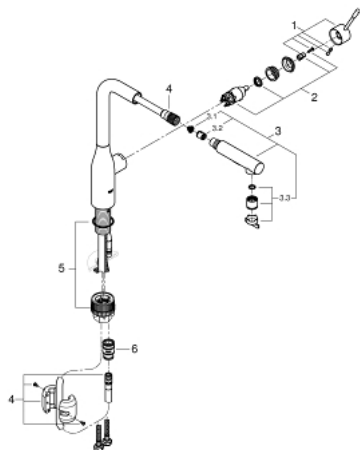

## 30 504 000 ESSENCE PÁKOVÁ DŘEZOVÁ BATERIE, DN 15

### POPIS PRODUKTU

- Barva: chrom
- vysoká výpusť
- jednotvorová montáž
- GROHE Long-Life Shine chromový povrch
- keramická kartuše 28 mm s GROHE SilkMove
- sítko
- vytahovací duální sprška - přepínání mezi normálním a sprchovým proudem
- přepínání: perlátor/SpeedClean sprchový proud
- automatické zpětné přepínání na perlátor
- kovová sprcha
- otočná výpusť
- úhel otočení 360°
- integrovaná zpětná klapka
- zajištěno proti zpětnému toku
- flexi připojovací hadičky
- metal fixa
- integrovaný omezovač teploty
- doporučený minimální tlak vody 1,0 bar
- Kolekce Professional

### NÁHRADNÍ DÍLY

- 1: Kompletní páka (Č. obj. 46927000)
- 2: Kartuše (Č. obj. 46580000)
- 3: Sprška (Č. obj. 46926000)
- 3.1: Sítko (Č. obj. 0676800M)
- 3.2: Zpětná klapka (Č. obj. 08565000)
- 3.3: Regulátor proudu (Č. obj. 48275000)
- 4: Sprchová hadice (Č. obj. 48293000)
- 5: zajišťovací šroubení (Č. obj. 48477000)
- 6: Spojka (Č. obj. 46338000)