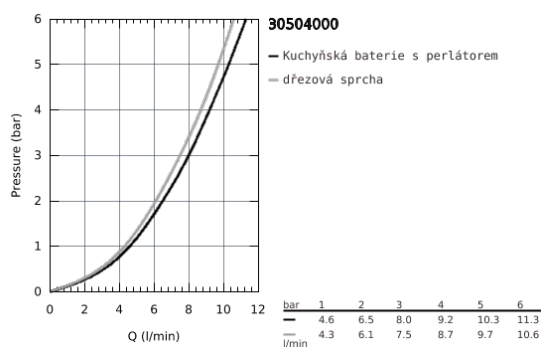

### POPIS PRODUKTU

- Barva: chrom
- vysoká výpusť
- jednotvorová montáž
- GROHE Long-Life Shine chromový povrch
- keramická kartuše 28 mm s GROHE SilkMove
- sítko
- vytahovací duální sprška - přepínání mezi normálním a sprchovým proudem
- přepínání: perlátor/SpeedClean sprchový proud
- automatické zpětné přepínání na perlátor
- kovová sprcha
- otočná výpusť
- úhel otočení 360°
- integrovaná zpětná klapka
- zajištěno proti zpětnému toku
- flexi připojovací hadičky
- metal fixa
- integrovaný omezovač teploty
- doporučený minimální tlak vody 1,0 bar
- Kolekce Professional