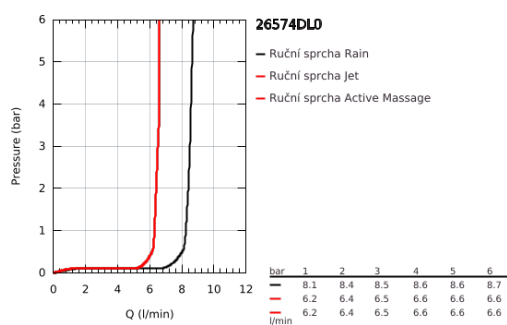

26 574 DL0 RAINSHOWER SMARTACTIVE 130 RUČNÍ SPRCHA 3 PROUDY

POPIS PRODUKTU

- Barva: kartáčovaný Warm Sunset
- trysková plocha kartáčovaný Warm Sunset
- režimy proudu: Rain, Jet, ActiveMassage
- maximální průtok (při 3 barech): 8,5 l/min
- GROHE EcoJoy – méně vody, dokonalý průtok
- GROHE DreamSpray – perfektní proud vody
- GROHE SmartTip výběr sprchové trysky stiskem prstence
- povrchová úprava GROHE LongLife
- Odvápňovací systém GROHE SpeedClean
- Izolace Inner WaterGuide pro delší životnost
- univerzální instalační systém kompatibilní se všemi standardními sprchovými hadicemi
- vhodná pro průtokové ohřívače

Pure Freude
an Wasser

26 574 DL0 RAINSHOWER SMARTACTIVE 130 RUČNÍ SPRCHA 3 PROUDY

NÁHRADNÍ DÍLY , září 2018 – Nyní

1: Sítko (Č. obj. 0700200M)