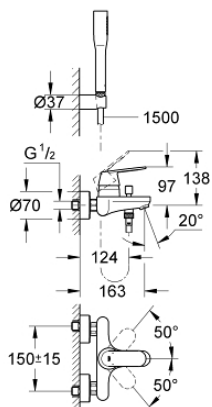

32 832 000 EUROSMART COSMOPOLITAN PÁKOVÁ VANOVÁ BATERIE, DN 15

POPIS PRODUKTU

- Barva: chrom
- nástěnná montáž
- kovová rukojeť
- 46mm keramická kartuše GROHE SilkMove
- povrchová úprava GROHE Long-Life
- nastavitelný omezovač průtoku
- nastavitelné min. množství 2,5 l/min
- automatický přepínač: vana/sprcha
- perlátor
- integrovaná zpětná klapka na výstupu sprchy 1/2"
- S-přípojky
- ochrana proti zpětnému toku vody
- volitelný omezovač teploty ref. č. 46 308
- se sprchovou soupravou
- součástí:
- Ruční sprcha Euphoria Cosmopolitan (27 367)
- nástěnný držák sprchy (27 056)
- sprchová hadice Relexaflex 1500 mm 1/2" x 1/2" (28 151)

32 832 000 EUROSMART COSMOPOLITAN PÁKOVÁ VANOVÁ BATERIE, DN 15

NÁHRADNÍ DÍLY , února 2016 – Nyní

- 1: Kompletní páka (Č. obj. 46682000)
- 2: Kryt (Č. obj. 46427000)
- 3: Kartuše (Č. obj. 46048000)
- 4: Přepínání (Č. obj. 64309000)
- 5: Přepínání (Č. obj. 65655000)
- 6: Zpětná klapka (Č. obj. 08565000)
- 7: Perlátor (Č. obj. 13952000)
- 8: Připojné šroubení DN 15 (Č. obj. 45044000)
- 9: S-přípojka (Č. obj. 12662000)
- 10: Sítko (Č. obj. 0700200M)
- 11: Omezovač teploty (Č. obj. 46308000)*
- 12: Prodloužení DN 20, 20 mm (Č. obj. 0713000M)*
- 13: Speciální klíč (Č. obj. 19377000)*