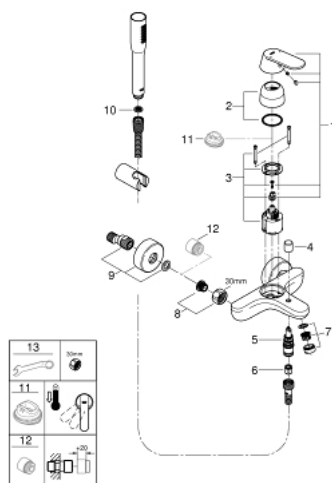

32 832 000 EUROSMART COSMOPOLITAN PÁKOVÁ VANOVÁ BATERIE, DN 15

POPIS PRODUKTU

- Barva: chrom
- nástěnná montáž
- kovová rukojeť
- 46mm keramická kartuše GROHE SilkMove
- povrchová úprava GROHE Long-Life
- nastavitelný omezovač průtoku
- nastavitelné min. množství 2,5 l/min
- automatický přepínač: vana/sprcha
- perlátor
- integrovaná zpětná klapka na výstupu sprchy 1/2"
- S-přípojky
- ochrana proti zpětnému toku vody
- volitelný omezovač teploty ref. č. 46 308
- se sprchovou soupravou
- součástí:
- Ruční sprcha Euphoria Cosmopolitan (27 367)
- nástěnný držák sprchy (27 056)
- sprchová hadice Relexaflex 1500 mm 1/2" x 1/2" (28 151)

32 832 000 EUROSMART COSMOPOLITAN PÁKOVÁ VANOVÁ BATERIE, DN 15

NÁHRADNÍ DÍLY , února 2016 – Nyní

- 1: Kompletní páka (Č. obj. 46682000)
- 2: Kryt (Č. obj. 46427000)
- 3: Kartuše (Č. obj. 46048000)
- 4: Přepínání (Č. obj. 64309000)
- 5: Přepínání (Č. obj. 65655000)
- 6: Zpětná klapka (Č. obj. 08565000)
- 7: Perlátor (Č. obj. 13952000)
- 8: Připojné šroubení DN 15 (Č. obj. 45044000)
- 9: S-přípojka (Č. obj. 12662000)
- 10: Sítko (Č. obj. 0700200M)
- 11: Omezovač teploty (Č. obj. 46308000)*
- 12: Prodloužení DN 20, 20 mm (Č. obj. 0713000M)*
- 13: Speciální klíč (Č. obj. 19377000)*