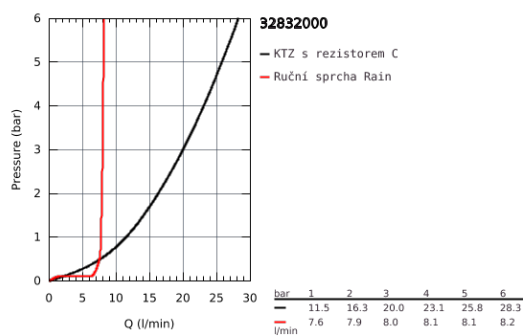

32 832 000 EUROSMART COSMOPOLITAN PÁKOVÁ VANOVÁ BATERIE, DN 15

POPIS PRODUKTU

- Barva: chrom
- nástěnná montáž
- kovová rukojeť
- 46mm keramická kartuše GROHE SilkMove
- povrchová úprava GROHE Long-Life
- nastavitelný omezovač průtoku
- nastavitelné min. množství 2,5 l/min
- automatický přepínač: vana/sprcha
- perlátor
- integrovaná zpětná klapka na výstupu sprchy 1/2"
- S-přípojky
- ochrana proti zpětnému toku vody
- volitelný omezovač teploty ref. č. 46 308
- se sprchovou soupravou
- součástí:
- Ruční sprcha Euphoria Cosmopolitan (27 367)
- nástěnný držák sprchy (27 056)
- sprchová hadice Relexaflex 1500 mm 1/2" x 1/2" (28 151)

32 832 000 EUROSMART COSMOPOLITAN PÁKOVÁ VANOVÁ BATERIE, DN 15

NÁHRADNÍ DÍLY , února 2016 – Nyní

- 1: Kompletní páka (Č. obj. 46682000)
- 2: Kryt (Č. obj. 46427000)
- 3: Kartuše (Č. obj. 46048000)
- 4: Přepínání (Č. obj. 64309000)
- 5: Přepínání (Č. obj. 65655000)
- 6: Zpětná klapka (Č. obj. 08565000)
- 7: Perlátor (Č. obj. 13952000)
- 8: Připojné šroubení DN 15 (Č. obj. 45044000)
- 9: S-přípojka (Č. obj. 12662000)
- 10: Sítko (Č. obj. 0700200M)
- 11: Omezovač teploty (Č. obj. 46308000)*
- 12: Prodloužení DN 20, 20 mm (Č. obj. 0713000M)*
- 13: Speciální klíč (Č. obj. 19377000)*