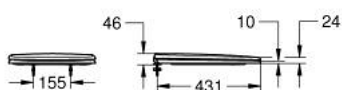

39 577 001 ESSENCE WC SEDÁTKO A POKLOP SOFTCLOSE

POPIS PRODUKTU

- Barva: alpská bílá
- s víkem
- mechanismus rychlého uvolnění
- Oddělitelné
- materiál: Duroplast
- včetně upevňovací sady
- závěsy z nerezové oceli
- snadné upevnění shora
- nosnost 150 kg
- kompatibilní se všemi miskami Essence