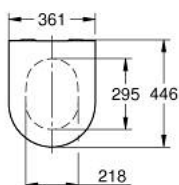

39 577 001 ESSENCE WC SEDÁTKO A POKLOP SOFTCLOSE

POPIS PRODUKTU

- Barva: alpská bílá
- s víkem
- mechanismus rychlého uvolnění
- Oddělitelné
- materiál: Duroplast
- včetně upevňovací sady
- závěsy z nerezové oceli
- snadné upevnění shora
- nosnost 150 kg
- kompatibilní se všemi miskami Essence