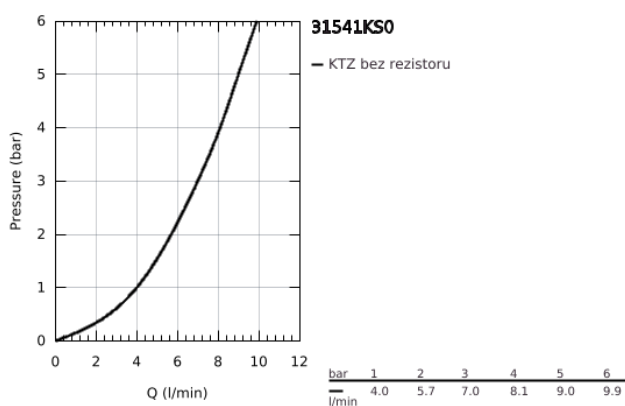

31 541 KS0 GROHE BLUE HOME STARTOVNÍ SADA S VYTAHOVACÍM PERLÁTOREM, VÝPUSŤ VE TVARU C

POPIS PRODUKTU (1/2)

- Barva: velvet black - černá
- obsah:
 - GROHE Blue Home jednodílná páková dřezová baterie s filtrační funkcí
 - jednotvorová montáž
 - C-výpusť
 - tlačítka 2 pro 3 typy filtrované a chlazené stolní vody
 - neperlivé, jemně perlivé nebo perlivé
 - povrchová úprava GROHE LongLife
 - 28mm keramická kartuše GROHE SilkMove
 - vyťahovací perlátor pro větší flexibilitu
 - otočná trubková výpusť
 - otočný úhel 360°
 - Oddělené vedení vody
 - flexibilní připojovací hadice
 - GROHE Blue Home chladič
 - doručuje 3 litry chlazené perlivé vody za hodinu
 - Chladič jednotka 180 wattů, 230 V, 50 Hz
 - hladina hluku v pohotovostním režimu 44 dB(A)
 - stupeň krytí IP 21
 - certifikace CE
 - vyžaduje větrací otvory ve spodní části kuchyňské skříňky
 - Možnost nastavení a sledování softwaru kapacity filtru a CO₂ prostřednictvím aplikace GROHE Watersystems
 - push oznámení při nízké kapacitě filtru resp. CO₂
 - s Bluetooth 4.0* a Wi-Fi rozhraním pro bezdrátovou komunikaci dat
 - pro mobilní zařízení s operačními systémy Apple iOS** a Android
 - Dosah Bluetooth (max. 10 m) se liší v závislosti na použitých materiálech a stěnách mezi vysílačem a přijímačem
 - GROHE Blue filtr S-velikost a hlavice filtru s flexibilním nastavením tvrdosti vody pro oblasti s tvrdostí vody více než 9° dKH
 - pro oblasti s tvrdostí vody pod 9° dKH prosím objednejte filtr s aktivním uhlím 40 547 001