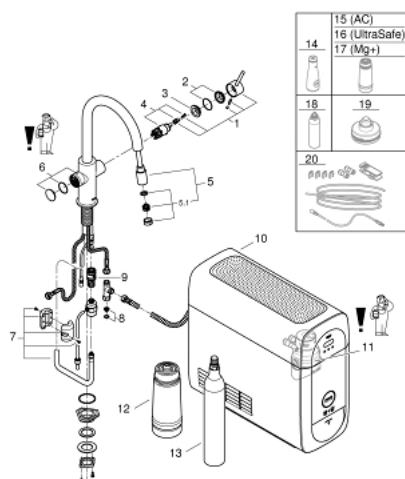

31 541 KS0 GROHE BLUE HOME STARTOVNÍ SADA S VYTAHOVACÍM PERLÁTOREM, VÝPUSŤ VE TVARU C

NÁHRADNÍ DÍLY , června 2020 – Nyní

1. 1: Kompletní páka (Č. obj. 46957KS0)
   - 2: Kryt (Č. obj. 46581KS0)
   - 3: Upevňovací kroužek (Č. obj. 07419000)
   - 4: Kartuše (Č. obj. 46580000)
   - 5: Sprška (Č. obj. 48427KS0)
   - 5.1: Perlátor (Č. obj. 48379KS0)
   - 6: Ovládací jednotka (Č. obj. 46958KS0)
   - 7: Hadice pro vytažovací sprchu (Č. obj. 48378000)
   - 8: Sítko (Č. obj. 47576000)
   - 9: Rychlospojka (Č. obj. 46315000)
   - 10: Chladič (Č. obj. 40711001)
   - 11: filtrační hlavice (Č. obj. 48344000)
   - 12: Filtr velikost S (Č. obj. 40404001)
   - 13: Karbonizační lahev CO2 425 g (4 ks) (Č. obj. 40422000)
   - 14: Skleněná karafa (Č. obj. 40405000)*
   - 15: Aktivní uhlíkový filtr (Č. obj. 40547001)*
   - 16: UltraSafe filtr (Č. obj. 40575001)*
   - 17: Magnesiový filtr (Č. obj. 40691001)*
   - 18: Čistící kartuše (Č. obj. 40434001)*
   - 19: Čistící adaptér na kartuši (Č. obj. 40694000)*
   - 20: Prodlužovací set (Č. obj. 40843000)*
2. Volitelné příslušenství