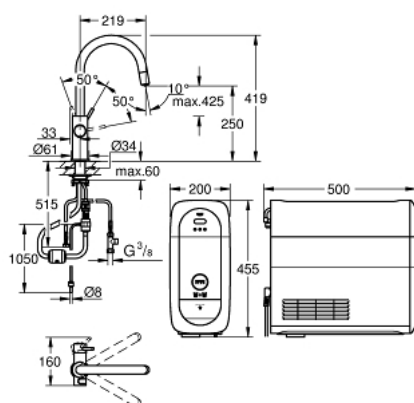

31 541 KS0 GROHE BLUE HOME STARTOVNÍ SADA S VYTAHOVACÍM PERLÁTOREM, VÝPUSŤ VE TVARU C

POPIS PRODUKTU (1/2)

- Barva: velvet black - černá
- obsah:
 - GROHE Blue Home jednodílná páková dřezová baterie s filtrační funkcí
 - jednotvorová montáž
 - C-výpusť
 - tlačítka 2 pro 3 typy filtrované a chlazené stolní vody
 - neperlivé, jemně perlivé nebo perlivé
 - povrchová úprava GROHE LongLife
 - 28mm keramická kartuše GROHE SilkMove
 - vyťahovací perlátor pro větší flexibilitu
 - otočná trubková výpusť
 - otočný úhel 360°
 - Oddělené vedení vody
 - flexibilní připojovací hadice
 - GROHE Blue Home chladič
 - doručuje 3 litry chlazené perlivé vody za hodinu
 - Chladič jednotka 180 wattů, 230 V, 50 Hz
 - hladina hluku v pohotovostním režimu 44 dB(A)
 - stupeň krytí IP 21
 - certifikace CE
 - vyžaduje větrací otvory ve spodní části kuchyňské skříňky
 - Možnost nastavení a sledování softwaru kapacity filtru a CO₂ prostřednictvím aplikace GROHE Watersystems
 - push oznámení při nízké kapacitě filtru resp. CO₂
 - s Bluetooth 4.0* a Wi-Fi rozhraním pro bezdrátovou komunikaci dat
 - pro mobilní zařízení s operačními systémy Apple iOS** a Android
 - Dosah Bluetooth (max. 10 m) se liší v závislosti na použitých materiálech a stěnách mezi vysílačem a přijímačem
 - GROHE Blue filtr S-velikost a hlavice filtru s flexibilním nastavením tvrdosti vody pro oblasti s tvrdostí vody více než 9° dKH
 - pro oblasti s tvrdostí vody pod 9° dKH prosím objednejte filtr s aktivním uhlím 40 547 001