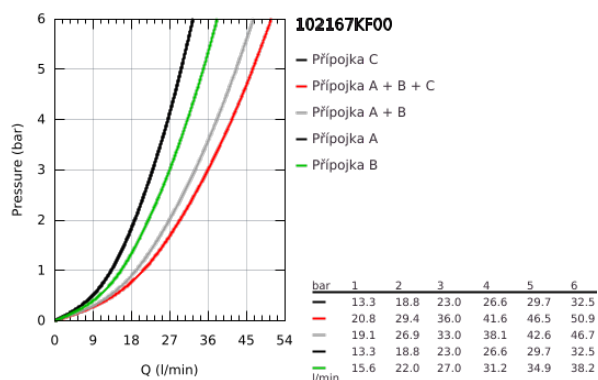

10 216 7KF 00 GROHTHERM SMARTCONTROL TERMOSTAT PRO PODOMÍTKOVOU INSTALACI S TŘEMI VENTILY

POPIS PRODUKTU

- Barva: phantom black
- sada pro konečnou instalaci GROHE Rapido SmartBox (35 600/35 604)
- kovová nástěnná rozeta s GROHE FastFixation (krytá rozeta a těsnění šachty, kryté upevnění), zpětně nastavitelná o 6°
- GROHE SmartControl stiskněte pro zapnutí a vypnutí, otočte pro nastavení objemu od GROHE EcoJoy po plný průtok
- vyměnitelné symboly
- Kompaktní kartuše GROHE TurboStat s voskovým termočlánkem
- GROHE ProGrip s vroubkovanou strukturou
- Tlačítková pojistka GROHE SafeStop na 38 °C
- GROHE Zarážka SafeStop Plus volitelný omezovač teploty na 43°C nebo 46°C včetně
- Vestavěné jednosměrné ventily a zachytávače nečistot
- více vývodů lze provozovat současně
- bez instalační sady
- průtok: výstup A = 23 l/min, výstup B = 27 l/min, výstup C = 23 l/min, výstup A + B = 33 l/min, výstup A + B + C = 36 l/min

10 216 7KF 00 GROHTHERM SMARTCONTROL TERMOSTAT PRO PODOMÍTKOVOU INSTALACI S TŘEMI VENTILY

NÁHRADNÍ DÍLY , února 2023 – Nyní

- 1: Montážní deska (Č. obj. 48362000)
 - 2: Rukojeť na ovládání teploty (Č. obj. 49029KF0)
 - 2.1: Krytka (Č. obj. 101503KF00)
 - 2.2: adaptér ovladače (Č. obj. 1015059990)
 - 3: Rozeta (Č. obj. 49042KF0)
 - 4: Tlačítkové ovládání (Č. obj. 48361KF0)
 - 4.1: tlačítko (Č. obj. 140772430)
 - 5: Kartuše (Č. obj. 48359000)
 - 5.1: kužel (Č. obj. 49088000)
 - 6: Kompaktní kartuše termostatu DN 20 (Č. obj. 49028000)
 - 7: Zpětná klapka (Č. obj. 47979000)
 - 8: Těsnění (Č. obj. 48360000)
 - 9: Klíč (Č. obj. 49059000)*
 - 10: GROHE TurboStat kartuše DN 20 (Č. obj. 49003000)*
 - 11: Servisní zarážky (Č. obj. 1405300M)*
 - 12: Univerzální prodlužovací set, 25 mm (Č. obj. 14048000)*
- * Volitelné příslušenství