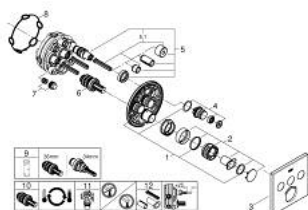

10 216 7KF 00 GROHTHERM SMARTCONTROL TERMOSTAT PRO PODOMÍTKOVOU INSTALACI S TŘEMI VENTILY

POPIS PRODUKTU

- Barva: phantom black
- sada pro konečnou instalaci GROHE Rapido SmartBox (35 600/35 604)
- kovová nástěnná rozeta s GROHE FastFixation (krytá rozeta a těsnění šachty, kryté upevnění), zpětně nastavitelná o 6°
- GROHE SmartControl stiskněte pro zapnutí a vypnutí, otočte pro nastavení objemu od GROHE EcoJoy po plný průtok
- vyměnitelné symboly
- Kompaktní kartuše GROHE TurboStat s voskovým termočlánkem
- GROHE ProGrip s vroubkovanou strukturou
- Tlačítková pojistka GROHE SafeStop na 38 °C
- GROHE Zarážka SafeStop Plus volitelný omezovač teploty na 43°C nebo 46°C včetně
- Vestavěné jednosměrné ventily a zachytávače nečistot
- více vývodů lze provozovat současně
- bez instalační sady
- průtok: výstup A = 23 l/min, výstup B = 27 l/min, výstup C = 23 l/min, výstup A + B = 33 l/min, výstup A + B + C = 36 l/min

10 216 7KF 00 GROHTHERM SMARTCONTROL TERMOSTAT PRO PODOMÍTKOVOU INSTALACI S TŘEMI VENTILY

NÁHRADNÍ DÍLY , února 2023 – Nyní

- 1: Montážní deska (Č. obj. 48362000)
 - 2: Rukojeť na ovládání teploty (Č. obj. 49029KF0)
 - 2.1: Krytka (Č. obj. 101503KF00)
 - 2.2: adaptér ovladače (Č. obj. 1015059990)
 - 3: Rozeta (Č. obj. 49042KF0)
 - 4: Tlačítkové ovládání (Č. obj. 48361KF0)
 - 4.1: tlačítko (Č. obj. 140772430)
 - 5: Kartuše (Č. obj. 48359000)
 - 5.1: kužel (Č. obj. 49088000)
 - 6: Kompaktní kartuše termostatu DN 20 (Č. obj. 49028000)
 - 7: Zpětná klapka (Č. obj. 47979000)
 - 8: Těsnění (Č. obj. 48360000)
 - 9: Klíč (Č. obj. 49059000)*
 - 10: GROHE TurboStat kartuše DN 20 (Č. obj. 49003000)*
 - 11: Servisní zarážky (Č. obj. 1405300M)*
 - 12: Univerzální prodlužovací set, 25 mm (Č. obj. 14048000)*
- * Volitelné příslušenství