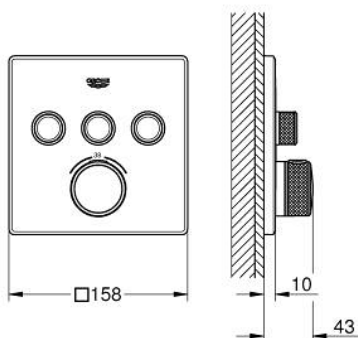

10 216 7KF 00 GROHTHERM SMARTCONTROL TERMOSTAT PRO PODOMÍTKOVOU INSTALACI S TŘEMI VENTILY

POPIS PRODUKTU

- Barva: phantom black
- sada pro konečnou instalaci GROHE Rapido SmartBox (35 600/35 604)
- kovová nástěnná rozeta s GROHE FastFixation (krytá rozeta a těsnění šachty, kryté upevnění), zpětně nastavitelná o 6°
- GROHE SmartControl stiskněte pro zapnutí a vypnutí, otočte pro nastavení objemu od GROHE EcoJoy po plný průtok
- vyměnitelné symboly
- Kompaktní kartuše GROHE TurboStat s voskovým termočlánkem
- GROHE ProGrip s vroubkovanou strukturou
- Tlačítková pojistka GROHE SafeStop na 38 °C
- GROHE Zarážka SafeStop Plus volitelný omezovač teploty na 43°C nebo 46°C včetně
- Vestavěné jednosměrné ventily a zachytávače nečistot
- více vývodů lze provozovat současně
- bez instalační sady
- průtok: výstup A = 23 l/min, výstup B = 27 l/min, výstup C = 23 l/min, výstup A + B = 33 l/min, výstup A + B + C = 36 l/min

10 216 7KF 00 GROHTHERM SMARTCONTROL TERMOSTAT PRO PODOMÍTKOVOU INSTALACI S TŘEMI VENTILY

NÁHRADNÍ DÍLY , února 2023 – Nyní

- 1: Montážní deska (Č. obj. 48362000)
 - 2: Rukojeť na ovládání teploty (Č. obj. 49029KF0)
 - 2.1: Krytka (Č. obj. 101503KF00)
 - 2.2: adaptér ovladače (Č. obj. 1015059990)
 - 3: Rozeta (Č. obj. 49042KF0)
 - 4: Tlačítkové ovládání (Č. obj. 48361KF0)
 - 4.1: tlačítko (Č. obj. 140772430)
 - 5: Kartuše (Č. obj. 48359000)
 - 5.1: kužel (Č. obj. 49088000)
 - 6: Kompaktní kartuše termostatu DN 20 (Č. obj. 49028000)
 - 7: Zpětná klapka (Č. obj. 47979000)
 - 8: Těsnění (Č. obj. 48360000)
 - 9: Klíč (Č. obj. 49059000)*
 - 10: GROHE TurboStat kartuše DN 20 (Č. obj. 49003000)*
 - 11: Servisní zarážky (Č. obj. 1405300M)*
 - 12: Univerzální prodlužovací set, 25 mm (Č. obj. 14048000)*
- * Volitelné příslušenství