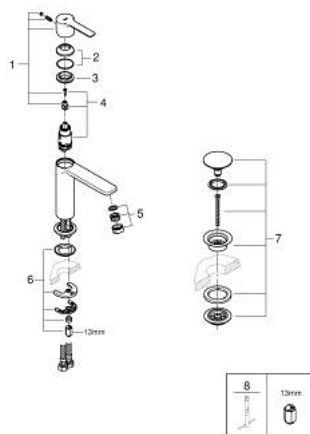

23 106 AL1 LINEARE PÁKOVÁ UMYVADLOVÁ BATERIE DN 15, VELIKOST S

POPIS PRODUKTU

- Barva: kartáčovaný Hard Graphite
- jednoutorová montáž
- kovová rukojeť
- 28mm keramická kartuše GROHE SilkMove
- s omezovačem teploty
- povrchová úprava GROHE LongLife
- GROHE EcoJoy – méně vody, dokonalý průtok
- maximální průtok (při 3 barech): 5 l/min
- perlátor SpeedClean – odstranění vodního kamene přetřením
- GROHE FastFixation Plus rychloupevňovací systém
- hladké tělo s odtokovou soupravou push-open 1 1/4"
- flexibilní připojovací hadice

23 106 AL1 LINEARE PÁKOVÁ UMYVADLOVÁ BATERIE DN 15, VELIKOST S

NÁHRADNÍ DÍLY , března 2019 – Nyní

- 1: Kompletní páka (Č. obj. 46980AL0)
 - 2: Kryt (Č. obj. 46581AL0)
 - 3: Upevňovací kroužek (Č. obj. 07419000)
 - 4: Kartuše (Č. obj. 46580000)
 - 5: Perlátor (Č. obj. 48159AL0)
 - 6: Kontrašroubení (Č. obj. 46645000)
 - 7: Odpadová souprava se zaskakovacím uzavíratelným krytem (Č. obj. 65807A L0)
 - 8: Montážní klíč (Č. obj. 19017000)*
- * Volitelné příslušenství