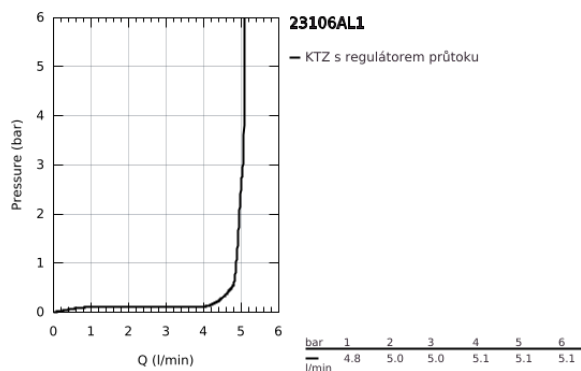

23 106 AL1 LINEARE PÁKOVÁ UMYVADLOVÁ BATERIE DN 15, VELIKOST S

POPIS PRODUKTU

- Barva: kartáčovaný Hard Graphite
- jednoutorová montáž
- kovová rukojeť
- 28mm keramická kartuše GROHE SilkMove
- s omezovačem teploty
- povrchová úprava GROHE LongLife
- GROHE EcoJoy – méně vody, dokonalý průtok
- maximální průtok (při 3 barech): 5 l/min
- perlátor SpeedClean – odstranění vodního kamene přetřením
- GROHE FastFixation Plus rychloupevňovací systém
- hladké tělo s odtokovou soupravou push-open 1 1/4"
- flexibilní připojovací hadice

23 106 AL1 LINEARE PÁKOVÁ UMYVADLOVÁ BATERIE DN 15, VELIKOST S

NÁHRADNÍ DÍLY , března 2019 – Nyní

- 1: Kompletní páka (Č. obj. 46980AL0)
 - 2: Kryt (Č. obj. 46581AL0)
 - 3: Upevňovací kroužek (Č. obj. 07419000)
 - 4: Kartuše (Č. obj. 46580000)
 - 5: Perlátor (Č. obj. 48159AL0)
 - 6: Kontrašroubení (Č. obj. 46645000)
 - 7: Odpadová souprava se zaskakovacím uzavíratelným krytem (Č. obj. 65807A L0)
 - 8: Montážní klíč (Č. obj. 19017000)*
- * Volitelné příslušenství