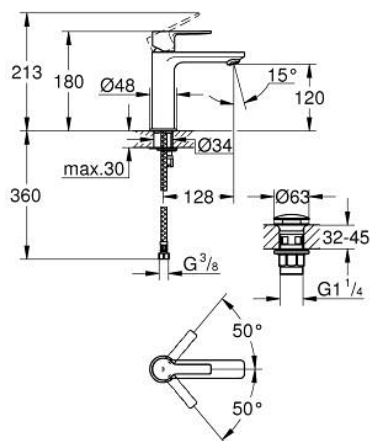

23 106 AL1 LINEARE PÁKOVÁ UMYVADLOVÁ BATERIE DN 15, VELIKOST S

POPIS PRODUKTU

- Barva: kartáčovaný Hard Graphite
- jednoutorová montáž
- kovová rukojeť
- 28mm keramická kartuše GROHE SilkMove
- s omezovačem teploty
- povrchová úprava GROHE LongLife
- GROHE EcoJoy – méně vody, dokonalý průtok
- maximální průtok (při 3 barech): 5 l/min
- perlátor SpeedClean – odstranění vodního kamene přetřením
- GROHE FastFixation Plus rychloupevňovací systém
- hladké tělo s odtokovou soupravou push-open 1 1/4"
- flexibilní připojovací hadice

23 106 AL1 LINEARE PÁKOVÁ UMYVADLOVÁ BATERIE DN 15, VELIKOST S

NÁHRADNÍ DÍLY , března 2019 – Nyní

- 1: Kompletní páka (Č. obj. 46980AL0)
 - 2: Kryt (Č. obj. 46581AL0)
 - 3: Upevňovací kroužek (Č. obj. 07419000)
 - 4: Kartuše (Č. obj. 46580000)
 - 5: Perlátor (Č. obj. 48159AL0)
 - 6: Kontrašroubení (Č. obj. 46645000)
 - 7: Odpadová souprava se zaskakovacím uzavíratelným krytem (Č. obj. 65807A L0)
 - 8: Montážní klíč (Č. obj. 19017000)*
- * Volitelné příslušenství