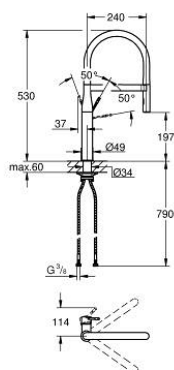

30 294 000 ESSENCE PÁKOVÁ DŘEZOVÁ BATERIE

POPIS PRODUKTU

- Barva: Chrom
- jednotvorová montáž
- povrchová úprava GROHE LongLife
- 28mm keramická kartuše GROHE SilkMove
- vyrovnávač průtoku
- s integrovaným omezovačem teploty
- profesionální sprcha
- s flexibilní, hygienickou kuchyňskou hadicí GROHFlexx ze santoprenu
- přepínání: laminární tryska/SpeedClean sprchový proud
- automatický návrat k laminární trysce
- kovová tryska
- MagneticDocking Magnetické dokování zaručuje snadné zasunutí a plynulé dokování trysky zpět do výchozí polohy
- otočná výpust
- otočný úhel 360°
- ochrana proti zpětnému toku vody
- flexibilní připojovací hadice
- sada pro upevnění kovu

30 294 000 ESSENCE PÁKOVÁ DŘEZOVÁ BATERIE

NÁHRADNÍ DÍLY , dubna 2015 – Nyní

- 1: Kompletní páka (Č. obj. 46927000)
- 2: Kartuše (Č. obj. 46963000)
- 3: Sprška (Č. obj. 46965000)
- 3.1: Regulátor proudu (Č. obj. 48347000)
- 4: Sprchová hadice (Č. obj. 46964KK0)
- 5: Zpětná klapka (Č. obj. 08565000)
- 6: Sítko (Č. obj. 0676800M)
- 7: Stabilizační deska (Č. obj. 05334000)
- 8: Hlavičkové upevnění (Č. obj. 48384000)