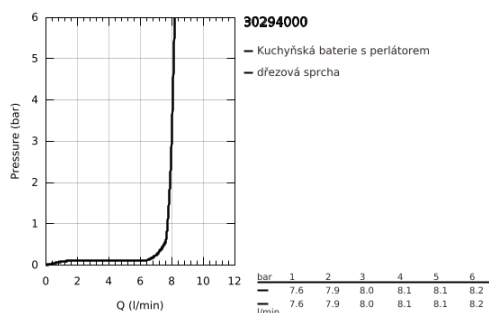

30 294 000 ESSENCE PÁKOVÁ DŘEZOVÁ BATERIE

POPIS PRODUKTU

- Barva: Chrom
- jednotvorová montáž
- povrchová úprava GROHE LongLife
- 28mm keramická kartuše GROHE SilkMove
- vyrovnávač průtoku
- s integrovaným omezovačem teploty
- profesionální sprcha
- s flexibilní, hygienickou kuchyňskou hadicí GROHFlexx ze santoprenu
- přepínání: laminární tryska/SpeedClean sprchový proud
- automatický návrat k laminární trysce
- kovová tryska
- MagneticDocking Magnetické dokování zaručuje snadné zasunutí a plynulé dokování trysky zpět do výchozí polohy
- otočná výpust
- otočný úhel 360°
- ochrana proti zpětnému toku vody
- flexibilní připojovací hadice
- sada pro upevnění kovu

30 294 000 ESSENCE PÁKOVÁ DŘEZOVÁ BATERIE

NÁHRADNÍ DÍLY , dubna 2015 – Nyní

- 1: Kompletní páka (Č. obj. 46927000)
- 2: Kartuše (Č. obj. 46963000)
- 3: Sprška (Č. obj. 46965000)
- 3.1: Regulátor proudu (Č. obj. 48347000)
- 4: Sprchová hadice (Č. obj. 46964KK0)
- 5: Zpětná klapka (Č. obj. 08565000)
- 6: Sítko (Č. obj. 0676800M)
- 7: Stabilizační deska (Č. obj. 05334000)
- 8: Hlavičkové upevnění (Č. obj. 48384000)