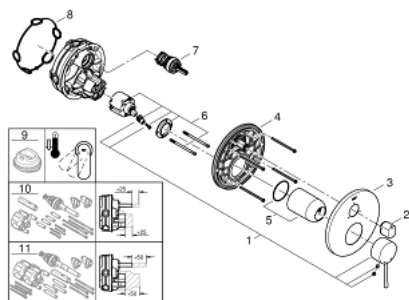

## 24 092 DC1 ESSENCE PÁKOVÁ BATERIE S 3SMĚRNÝM PŘEPÍNAČEM

### POPIS PRODUKTU

- Barva: SuperSteel
- sada pro konečnou instalaci GROHE Rapido SmartBox (35 600/35 604)
- 46mm keramická kartuše GROHE SilkMove
- povrchová úprava GROHE LongLife
- GROHE FastFixation rozeta s krytým těsněním šachty a krytým upevněním
- Kovová deska s možností dodatečného upravení polohy až o 6°
- kovová rukojeť
- 3cestné přepínání
- průtok: výstup A = 27 l/min, výstup B = 27 l/min, výstup C = 27 l/min
- bez instalační sady

### NÁHRADNÍ DÍLY , ledna 2018 – Nyní

- 1: Kompletní páka (Č. obj. 46915DC0)
  - 2: Přepínací knoflík, kulatý (Č. obj. 48447DC0)
  - 3: Rozeta (Č. obj. 49108DC0)
  - 4: Montážní deska (Č. obj. 49094000)
  - 5: Kryt (Č. obj. 02693DC0)
  - 6: Kartuše (Č. obj. 46048000)
  - 7: Přepínání (Č. obj. 48448000)
  - 8: Těsnění (Č. obj. 48360000)
  - 9: Omezovač teploty (Č. obj. 46308000)\*
  - 10: Univerzální prodlužovací set, 25 mm (Č. obj. 14056000)\*
  - 11: Univerzální prodlužovací set, 50 mm (Č. obj. 14057000)\*
- \* Volitelné příslušenství