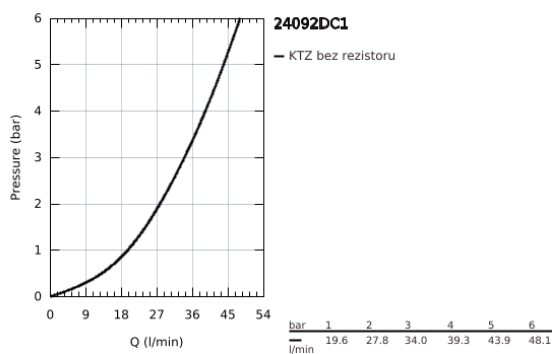

## 24 092 DC1 ESSENCE PÁKOVÁ BATERIE S 3SMĚRNÝM PŘEPÍNAČEM

### POPIS PRODUKTU

- Barva: SuperSteel
- sada pro konečnou instalaci GROHE Rapido SmartBox (35 600/35 604)
- 46mm keramická kartuše GROHE SilkMove
- povrchová úprava GROHE LongLife
- GROHE FastFixation rozeta s krytým těsněním šachty a krytým upevněním
- Kovová deska s možností dodatečného upravení polohy až o 6°
- kovová rukojeť
- 3cestné přepínání
- průtok: výstup A = 27 l/min, výstup B = 27 l/min, výstup C = 27 l/min
- bez instalační sady