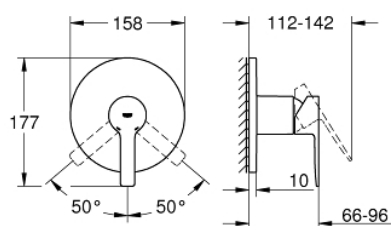

24 063 001 LINEARE PÁKOVÁ SPRCHOVÁ BATERIE

POPIS PRODUKTU

- sada pro kompletní instalaci pomocí podomítkového tělesa
- GROHE Rapido SmartBox 35 600/35 604
- keramická kartuše 46 mm s technologií

GROHE SilkMove

- GROHE StarLight chromový povrch
- kování GROHE FastFixation s krytým těsněním a upevňovacími prvky
- kovový panel s možností dodatečného upevnění polohy až o 6°
- kovová ovládací páka
- průtok: výstup B nebo C = 30 l/min
- bez podomítkového tělesa

24 063 001 LINEARE PÁKOVÁ SPRCHOVÁ BATERIE

NÁHRADNÍ DÍLY

- 1: Kompletní páka (Č. obj. 46988000)
 - 2: Rozeta (Č. obj. 48428000)
 - 3: Montážní deska (Č. obj. 48439000)
 - 4: Kryt (Č. obj. 09038000)
 - 5: Kartuše (Č. obj. 46048000)
 - 6: Těsnění (Č. obj. 48360000)
 - 7: Omezovač teploty (Č. obj. 46375000)*
 - 8: Univerzální prodlužovací set, 25 mm (Č. obj. 14056000)*
 - 9: Univerzální prodlužovací set, 50 mm (Č. obj. 14057000)*
- * Volitelné příslušenství