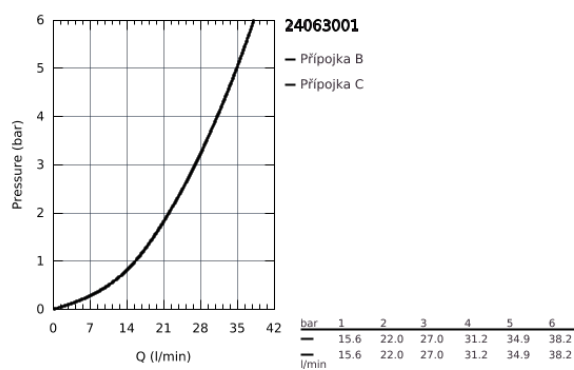

24 063 001 LINEARE PÁKOVÁ SPRCHOVÁ BATERIE

POPIS PRODUKTU

- sada pro kompletní instalaci pomocí podomítkového tělesa
- GROHE Rapido SmartBox 35 600/35 604
- keramická kartuše 46 mm s technologií

GROHE SilkMove

- GROHE StarLight chromový povrch
- kování GROHE FastFixation s krytým těsněním a upevňovacími prvky
- kovový panel s možností dodatečného upevnění polohy až o 6°
- kovová ovládací páka
- průtok: výstup B nebo C = 30 l/min
- bez podomítkového tělesa