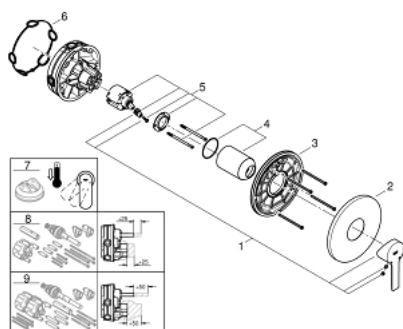

24 063 001 LINEARE PÁKOVÁ SPRCHOVÁ BATERIE

POPIS PRODUKTU

- sada pro kompletní instalaci pomocí podomítkového tělesa
- GROHE Rapido SmartBox 35 600/35 604
- keramická kartuše 46 mm s technologií

GROHE SilkMove

- GROHE StarLight chromový povrch
- kování GROHE FastFixation s krytým těsněním a upevňovacími prvky
- kovový panel s možností dodatečného upevnění polohy až o 6°
- kovová ovládací páka
- průtok: výstup B nebo C = 30 l/min
- bez podomítkového tělesa

24 063 001 LINEARE PÁKOVÁ SPRCHOVÁ BATERIE

NÁHRADNÍ DÍLY

- 1: Kompletní páka (Č. obj. 46988000)
 - 2: Rozeta (Č. obj. 48428000)
 - 3: Montážní deska (Č. obj. 48439000)
 - 4: Kryt (Č. obj. 09038000)
 - 5: Kartuše (Č. obj. 46048000)
 - 6: Těsnění (Č. obj. 48360000)
 - 7: Omezovač teploty (Č. obj. 46375000)*
 - 8: Univerzální prodlužovací set, 25 mm (Č. obj. 14056000)*
 - 9: Univerzální prodlužovací set, 50 mm (Č. obj. 14057000)*
- * Volitelné příslušenství