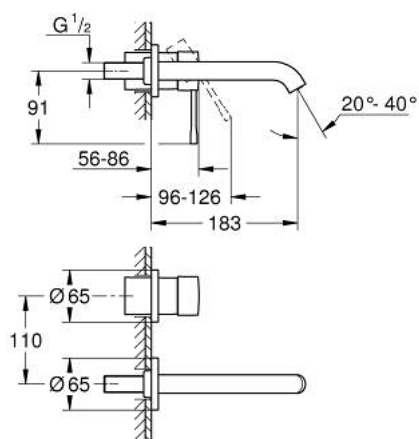

19 408 DC1 ESSENCE UMYVADLOVÁ DVOUOTVOROVÁ BATERIE, VELIKOST M

POPIS PRODUKTU

- Barva: SuperSteel
- nástěnná
- sada pro konečnou instalaci
- 23 571 000 / 32 635 000
- bez podomítkového tělesa
- kovová rozeta
- kovová rukojeť
- povrchová úprava GROHE LongLife
- GROHE EcoJoy perlátor 5,7 l/min
- GROHE AquaGuide nastavitelný perlátor
- vzdálenost středu 110 mm
- délka 183 mm

19 408 DC1 ESSENCE UMYVADLOVÁ DVOUOTVOROVÁ BATERIE, VELIKOST M

NÁHRADNÍ DÍLY, dubna 2022 – Nyní

1: Kompletní páka (Č. obj. 46916DC0)

2: Výtoková trubice (Č. obj. 48638DC0)

2.1: Perlátor (Č. obj. 48480000)

2.2: Šroub (Č. obj. 43094000)

3: Prodloužení (Č. obj. 46943000)*

* Volitelné příslušenství