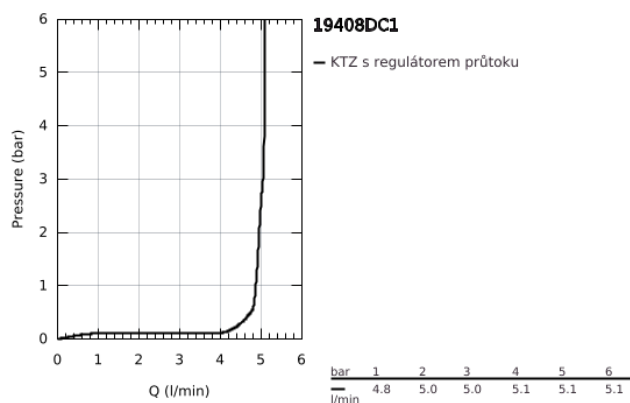

19 408 DC1 ESSENCE UMYVADLOVÁ DVOUOTVOROVÁ BATERIE, VELIKOST M

POPIS PRODUKTU

- Barva: SuperSteel
- nástěnná
- sada pro konečnou instalaci
- 23 571 000 / 32 635 000
- bez podomítkového tělesa
- kovová rozeta
- kovová rukojeť
- povrchová úprava GROHE LongLife
- GROHE EcoJoy perlátor 5,7 l/min
- GROHE AquaGuide nastavitelný perlátor
- vzdálenost středu 110 mm
- délka 183 mm

19 408 DC1 ESSENCE UMYVADLOVÁ DVOUOTVOROVÁ BATERIE, VELIKOST M

NÁHRADNÍ DÍLY, dubna 2022 – Nyní

1: Kompletní páka (Č. obj. 46916DC0)

2: Výtoková trubice (Č. obj. 48638DC0)

2.1: Perlátor (Č. obj. 48480000)