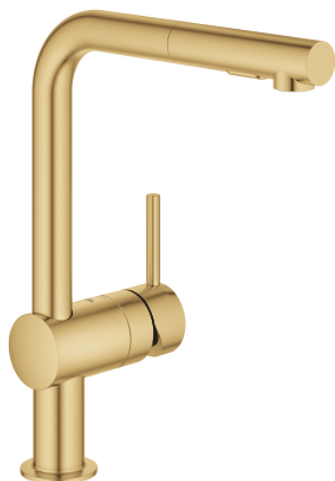

30 274 GN0 MINTA PÁKOVÁ DŘEZOVÁ BATERIE

POPIS PRODUKTU

- Barva: kartáčovaný Cool Sunrise
- L-výpust
- jednootvorová montáž
- povrchová úprava GROHE LongLife
- 46mm keramická kartuše GROHE SilkMove
- vytahovací perlátor pro větší flexibilitu
- vyrovnávač průtoku
- Dual Spray – stisknutím tlačítka lze přepínat mezi běžným proudem vody a sprškou SpeedClean
- automatický návrat k laminární trysce
- materiál: kov
- nastavitelný omezovač průtoku
- otočná trubková výpust
- otočný úhel 360°
- integrovaná zpětná klapka
- ochrana proti zpětnému toku vody
- flexibilní připojovací hadice
- rychlomontážní systém
- maximální průtok (při 3 barech): 9 l/min
- min. doporučený tlak 1,0 baru

30 274 GN0 MINTA PÁKOVÁ DŘEZOVÁ BATERIE

NÁHRADNÍ DÍLY , června 2024 – Nyní

- 1: páka (Č. obj. 46015GN0)
- 2: krytka (Č. obj. 46025GN0)
- 3: Kartuše (Č. obj. 46048000)
- 4: Sprška (Č. obj. 46926GN0)
- 4.1: Sítko (Č. obj. 0676800M)
- 4.2: Zpětná klapka (Č. obj. 08565000)
- 4.3: Regulátor proudu (Č. obj. 48275000)
- 5: Kontrašroubení (Č. obj. 46345000)
- 6: Sprchová pro dřezové baterie s vyťahovací duální sprškou nebo perlátorem (Č. obj. 48293000)
- 7: Omezovač teploty (Č. obj. 46375000)*