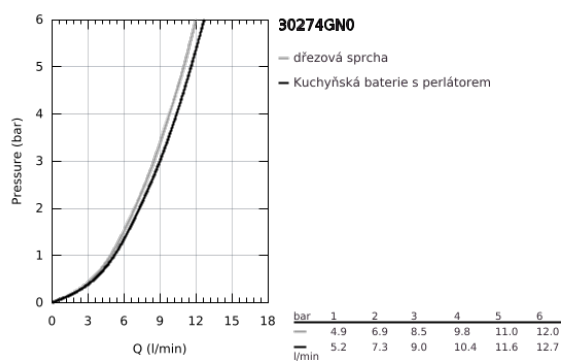

30 274 GN0 MINTA PÁKOVÁ DŘEZOVÁ BATERIE

POPIS PRODUKTU

- Barva: kartáčovaný Cool Sunrise
- L-výpust
- jednootvorová montáž
- povrchová úprava GROHE LongLife
- 46mm keramická kartuše GROHE SilkMove
- vytahovací perlátor pro větší flexibilitu
- vyrovnávač průtoku
- Dual Spray – stisknutím tlačítka lze přepínat mezi běžným proudem vody a sprškou SpeedClean
- automatický návrat k laminární trysce
- materiál: kov
- nastavitelný omezovač průtoku
- otočná trubková výpust
- otočný úhel 360°
- integrovaná zpětná klapka
- ochrana proti zpětnému toku vody
- flexibilní připojovací hadice
- rychlomontážní systém
- maximální průtok (při 3 barech): 9 l/min
- min. doporučený tlak 1,0 baru