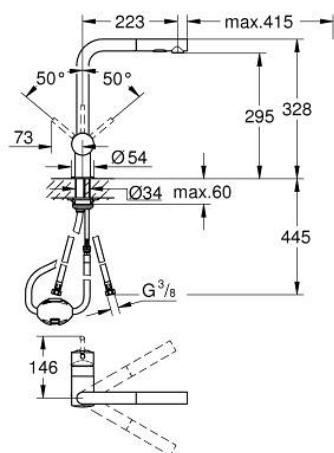

30 274 GN0 MINTA PÁKOVÁ DŘEZOVÁ BATERIE

POPIS PRODUKTU

- Barva: kartáčovaný Cool Sunrise
- L-výpust
- jednootvorová montáž
- povrchová úprava GROHE LongLife
- 46mm keramická kartuše GROHE SilkMove
- vytahovací perlátor pro větší flexibilitu
- vyrovnávač průtoku
- Dual Spray – stisknutím tlačítka lze přepínat mezi běžným proudem vody a sprškou SpeedClean
- automatický návrat k laminární trysce
- materiál: kov
- nastavitelný omezovač průtoku
- otočná trubková výpust
- otočný úhel 360°
- integrovaná zpětná klapka
- ochrana proti zpětnému toku vody
- flexibilní připojovací hadice
- rychlomontážní systém
- maximální průtok (při 3 barech): 9 l/min
- min. doporučený tlak 1,0 baru

30 274 GN0 MINTA PÁKOVÁ DŘEZOVÁ BATERIE

NÁHRADNÍ DÍLY , června 2024 – Nyní

- 1: páka (Č. obj. 46015GN0)
- 2: krytka (Č. obj. 46025GN0)
- 3: Kartuše (Č. obj. 46048000)
- 4: Sprška (Č. obj. 46926GN0)
- 4.1: Sítko (Č. obj. 0676800M)
- 4.2: Zpětná klapka (Č. obj. 08565000)
- 4.3: Regulátor proudu (Č. obj. 48275000)
- 5: Kontrašroubení (Č. obj. 46345000)
- 6: Sprchová pro dřezové baterie s vyťahovací duální sprškou nebo perlátorem (Č. obj. 48293000)
- 7: Omezovač teploty (Č. obj. 46375000)*