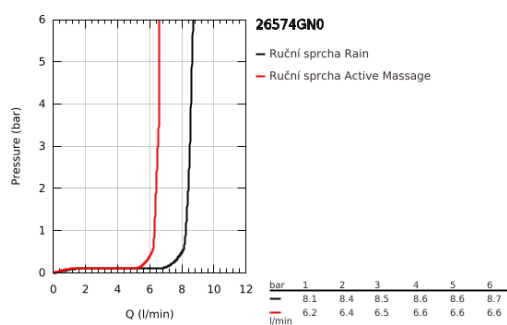

## 26 574 GN0 RAINSHOWER SMARTACTIVE 130 RUČNÍ SPRCHA 3 PROUDY

### POPIS PRODUKTU

- Barva: kartáčovaný Cool Sunrise
- trysková plocha kartáčovaný Cool Sunrise
- režimy proudu: Rain, Jet, ActiveMassage
- maximální průtok (při 3 barech): 8,5 l/min
- GROHE EcoJoy – méně vody, dokonalý průtok
- GROHE DreamSpray – perfektní proud vody
- GROHE SmartTip výběr sprchové trysky stiskem prstence
- povrchová úprava GROHE LongLife
- Odvápňovací systém GROHE SpeedClean
- Izolace Inner WaterGuide pro delší životnost
- univerzální instalační systém kompatibilní se všemi standardními sprchovými hadicemi
- vhodná pro průtokové ohřívače