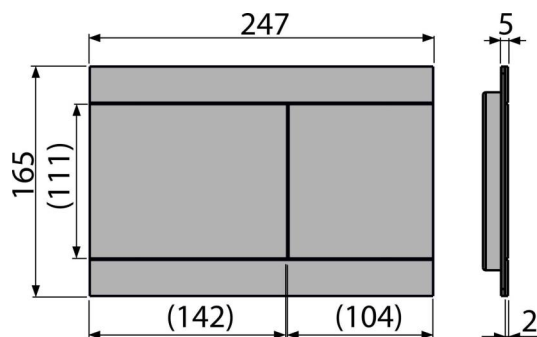

FUN-INOX

Ovládací tlačítko pro WC moduly, nerez-polomat

Použití

Pro předstěnové instalační systémy a WC nádrže pro zazdění

Vlastnosti

- Mechanismus je plně integrován do stěny
- Tlačítko minimálně vystupuje nad obklad
- Dvoučinné mechanické splachování
- Kompatibilní pro všechny předstěnové instalační systémy a nádrže pro zazdění Alca
- Údržba běžnými čisticími prostředky používanými v domácnosti na vodovodní armatury a koupelnové doplňky
- Odolné proti UV záření a vnějším vlivům
- Detailní zpracování laserovou technologií
- Povrchová úprava: nerez-polomat, Anti-fingerprint s úpravou proti otiskům prstů
- Materiál: ušlechtilá ocel, lakovaná bezbarvá úprava

Rozsah dodávky

- Tlačítko
- Upevňovací rámeček tlačítka
- Závitová úchytky rámečku tlačítka 2 ks
- Adaptační sada pro ovládací mechanismus vypouštěcího ventilu

Objednací kód, Logistické informace

Kód	EAN	Hmotnost (kus | balení | paleta)	Rozměr (kus | balení)	Množství (balení | paleta)
FUN-INOX	8595580531201	1,18 | 11,83 | 587,6 kg	250×36×167 | 380×230×290 mm	10 | 480 ks

Záruky

2/2 roky *

Technické parametry

- Ovládací síla < 20 N