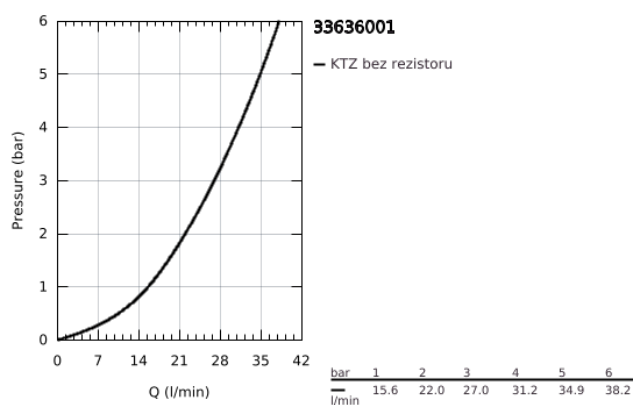

### POPIS PRODUKTU

- Barva: Chrom
- nástěnná
- kovová rukojeť
- 35mm keramická kartuše GROHE SilkMove
- s omezovačem teploty
- povrchová úprava GROHE LongLife
- sprchová výpust 1/2"
- integrovaná zpětná klapka
- S-připojky
- ochrana proti zpětnému toku vody
- min. doporučený tlak 1,0 baru