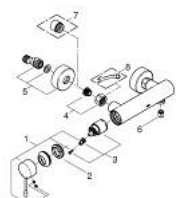

### POPIS PRODUKTU

- Barva: Chrom
- nástěnná
- kovová rukojeť
- 35mm keramická kartuše GROHE SilkMove
- s omezovačem teploty
- povrchová úprava GROHE LongLife
- sprchová výpust 1/2"
- integrovaná zpětná klapka
- S-připojky
- ochrana proti zpětnému toku vody
- min. doporučený tlak 1,0 baru

### NÁHRADNÍ DÍLY , ledna 2014 – Nyní

- 1: Kompletní páka (Č. obj. 46916000)
- 2: Nastavitelné ELB, DN 10 (Č. obj. 46460000)
- 3: Kartuše (Č. obj. 46374000)
- 4: Připojné šroubení DN 15 (Č. obj. 45044000)
- 5: S-přípojka (Č. obj. 12662000)
- 6: Zpětná klapka (Č. obj. 47886000)
- 7: Prodloužení DN 20, 20 mm (Č. obj. 0713000M)\*
- 8: Speciální klíč (Č. obj. 19377000)\*