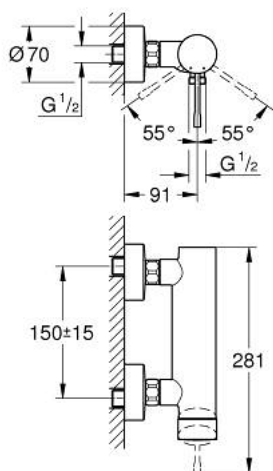

### POPIS PRODUKTU

- Barva: Chrom
- nástěnná
- kovová rukojeť
- 35mm keramická kartuše GROHE SilkMove
- s omezovačem teploty
- povrchová úprava GROHE LongLife
- sprchová výpust 1/2"
- integrovaná zpětná klapka
- S-připojky
- ochrana proti zpětnému toku vody
- min. doporučený tlak 1,0 baru

### NÁHRADNÍ DÍLY , ledna 2014 – Nyní

- 1: Kompletní páka (Č. obj. 46916000)
- 2: Nastavitelné ELB, DN 10 (Č. obj. 46460000)
- 3: Kartuše (Č. obj. 46374000)
- 4: Připojné šroubení DN 15 (Č. obj. 45044000)
- 5: S-přípojka (Č. obj. 12662000)
- 6: Zpětná klapka (Č. obj. 47886000)
- 7: Prodloužení DN 20, 20 mm (Č. obj. 0713000M)\*
- 8: Speciální klíč (Č. obj. 19377000)\*