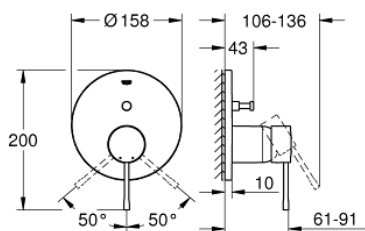

## 24 058 GL1 ESSENCE PÁKOVÁ BATERIE S DVOUSMĚRNÝM PŘEPÍNAČEM

### POPIS PRODUKTU

- Barva: Cool Sunrise
- sada pro konečnou instalaci GROHE Rapido SmartBox (35 600/35 604)
- 46mm keramická kartuše GROHE SilkMove
- povrchová úprava GROHE LongLife
- GROHE FastFixation rozeta s krytým těsněním šachty a krytým upevněním
- Kovová deska s možností dodatečného upravení polohy až o 6°
- kovová rukojeť
- automatické dvoucestné přepínání
- Průtok: výstup B = 27 l/min, výstup C = 27 l/min
- bez instalační sady

### NÁHRADNÍ DÍLY , července 2016 – Nyní

- 1: Kompletní páka (Č. obj. 46917GL0)
  - 2: Upevňovací kroužek (Č. obj. 46715000)
  - 3: Kartuše (Č. obj. 46580000)
  - 4: táhlo (Č. obj. 46739GL0)
  - 5: Perlátor (Č. obj. 48270000)
  - 6: Kontrašroubení (Č. obj. 46645000)
  - 7: Odpadová garnitura DN 32 (Č. obj. 28910GL0)
  - 7.1: Zátka (Č. obj. 07182GL0)
  - 7.2: Excentrická ovládací páka (Č. obj. 07052000)
  - 8: Montážní klíč (Č. obj. 19017000)\*
  - 9: Excentrická ovládací páka (Č. obj. 07341000)\*
- \* Volitelné příslušenství