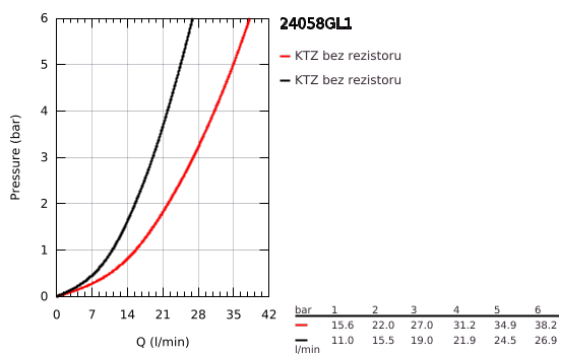

## 24 058 GL1 ESSENCE PÁKOVÁ BATERIE S DVOUSMĚRNÝM PŘEPÍNAČEM

### POPIS PRODUKTU

- Barva: Cool Sunrise
- sada pro konečnou instalaci GROHE Rapido SmartBox (35 600/35 604)
- 46mm keramická kartuše GROHE SilkMove
- povrchová úprava GROHE LongLife
- GROHE FastFixation rozeta s krytým těsněním šachty a krytým upevněním
- Kovová deska s možností dodatečného upravení polohy až o 6°
- kovová rukojeť
- automatické dvoucestné přepínání
- Průtok: výstup B = 27 l/min, výstup C = 27 l/min
- bez instalační sady