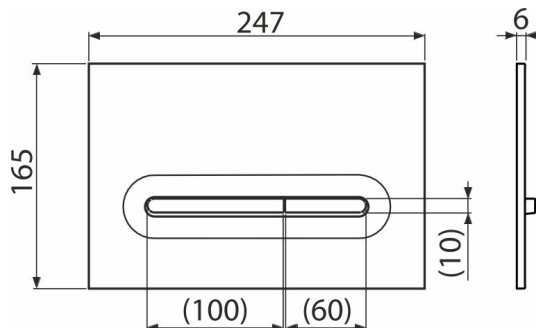

M1878

Ovládací tlačítko pro předstěnové instalační systémy, černá-mat

Použití

Pro předstěnové instalační systémy a WC nádrže pro zazdění

Vlastnosti

- Dvoučinné mechanické splachování
- Kompatibilní pro všechny předstěnové instalační systémy a nádrže pro zazdění Alca
- Materiál: plast
- Povrchová úprava: černá mat
- Tlačítko minimálně vystupuje nad obklad díky tloušťce pouhých 5,5 mm

Rozsah dodávky

- Šablona pro nastavení šroubů tlačítek
- Šroub mechanismu splachování 2 ks
- Tlačítko
- Upevňovací rámeček tlačítka
- Závitová úchytka rámečku tlačítka 2 ks

Objednací kód, Logistické informace

Kód	EAN	Barva	Hmotnost (kus balení paleta)	Rozměr (kus balení)	Množství (balení paleta)
M1878	8595580583248	Černá-mat	0,38 9,52 286,6 kg	250×170×36 595×395×245 mm	25 700 ks

Záruky 2/2 roky * Celní kód 39269097