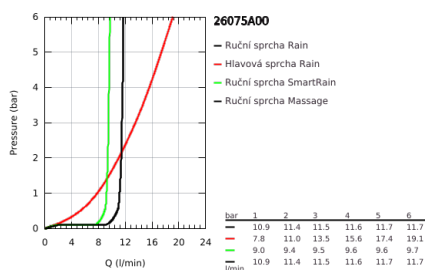

## 26 075 A00 EUPHORIA SYSTEM 310 SPRCHOVÝ SYSTÉM S TERMOSTATEM NA ZEĎ

### POPIS PRODUKTU

- Barva: Hard Graphite
- obsah:
  - horizontální, otočné, 450mm sprchové rameno
  - nástěnná termostatická baterie s funkcí Aquadimmer
  - umožňuje přepínání mez následujícími výstupy:
  - Kovová hlavová sprcha Rainshower Cosmopolitan 310
  - režim proudu: Rain
  - maximální průtok (při 3 barech): 13,5 l/min
  - s kulovým kloubem
  - úhel otáčení ± 15°
- ruční sprcha Euphoria 110 Massage
  - režimy proudu: Rain, Massage, SmartRain
  - maximální průtok (při 3 barech): 11,5 l/min
  - nastavitelná výška pomocí posuvného držáku
- Sprchová hadice Silverflex 1750 mm 1/2" x 1/2" (28 388)
  - maximum flow rate system (at 3 bar): 13.5 l/min
  - Minimální průtok 5 l/min
- Kompaktní kartuše GROHE TurboStat s voskovaným termočlánkem
- Tlačítková pojistka GROHE SafeStop na 38 °C
- Volitelný omezovač teploty GROHE SafeStop Plus na úrovni 43 °C
- GROHE MetalGrip ergonomicky tvarované kovové rukojeti
- GROHE DreamSpray – perfektní proud vody
- povrchová úprava GROHE LongLife
- GROHE SprayDimmer - snadné přepínání mezi sprchovými proudy
- Izolace Inner WaterGuide pro delší životnost
- Odvápňovací systém GROHE SpeedClean
- Zarážka TwistStop zabraňující kroucení hadice
- Vhodné pro průtokové ohřivače vody s výkonem od 18 kW/h
- volitelný upgrade: polička (26 362), prodáváno samostatně