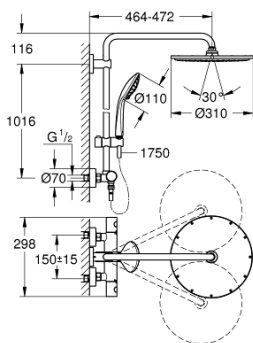

## 26 075 A00 EUPHORIA SYSTEM 310 SPRCHOVÝ SYSTÉM S TERMOSTATEM NA ZEĎ

### POPIS PRODUKTU

- Barva: Hard Graphite
- obsah:
  - horizontální, otočné, 450mm sprchové rameno
  - nástěnná termostatická baterie s funkcí Aquadimmer
  - umožňuje přepínání mez následujícími výstupy:
  - Kovová hlavová sprcha Rainshower Cosmopolitan 310
  - režim proudu: Rain
  - maximální průtok (při 3 barech): 13,5 l/min
  - s kulovým kloubem
  - úhel otáčení ± 15°
- ruční sprcha Euphoria 110 Massage
  - režimy proudu: Rain, Massage, SmartRain
  - maximální průtok (při 3 barech): 11,5 l/min
  - nastavitelná výška pomocí posuvného držáku
- Sprchová hadice Silverflex 1750 mm 1/2" x 1/2" (28 388)
  - maximum flow rate system (at 3 bar): 13.5 l/min
  - Minimální průtok 5 l/min
- Kompaktní kartuše GROHE TurboStat s voskovaným termočlánkem
- Tlačítková pojistka GROHE SafeStop na 38 °C
- Volitelný omezovač teploty GROHE SafeStop Plus na úrovni 43 °C
- GROHE MetalGrip ergonomicky tvarované kovové rukojeti
- GROHE DreamSpray – perfektní proud vody
- povrchová úprava GROHE LongLife
- GROHE SprayDimmer - snadné přepínání mezi sprchovými proudy
- Izolace Inner WaterGuide pro delší životnost
- Odvápňovací systém GROHE SpeedClean
- Zarážka TwistStop zabraňující kroucení hadice
- Vhodné pro průtokové ohřivače vody s výkonem od 18 kW/h
- volitelný upgrade: polička (26 362), prodáváno samostatně