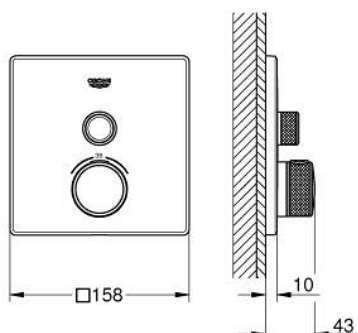

29 123 000 GROHTHERM SMARTCONTROL TERMOSTAT PRO PODOMÍTKOVOU INSTALACI S JEDNÍM VENTILEM

POPIS PRODUKTU

- Barva: Chrom
- sada pro konečnou instalaci GROHE Rapido SmartBox (35 600/35 604)
- kovová nástěnná rozeta s GROHE FastFixation (krytá rozeta a těsnění šachty, kryté upevnění), zpětně nastavitelná o 6°
- povrchová úprava GROHE LongLife
- GROHE SmartControl stiskněte pro zapnutí a vypnutí, otočte pro nastavení objemu od GROHE EcoJoy po plný průtok
- vyměnitelné symboly
- Kompaktní kartuše GROHE TurboStat s voskovým termočlánkem
- GROHE ProGrip s vroubkovanou strukturou
- Tlačítková pojistka GROHE SafeStop na 38 °C
- GROHE Zarážka SafeStop Plus volitelný omezovač teploty na 43°C nebo 46°C včetně
- Vestavěné jednosměrné ventily a zachytávače nečistot
- bez instalační sady
- průtokový výkon:, vývod A (k externímu uzavření) = 34 l/min, vývody B/C = 29 l/min

29 123 000 GROHTHERM SMARTCONTROL TERMOSTAT PRO PODOMÍTKOVOU INSTALACI S JEDNÍM VENTILEM

NÁHRADNÍ DÍLY , června 2018 – Nyní

- 1: Montážní deska (Č. obj. 48362000)
 - 2: Rukojeť na ovládání teploty (Č. obj. 49029000)
 - 2.1: Krytka (Č. obj. 1015030000)
 - 2.2: adaptér ovladače (Č. obj. 1015059990)
 - 3: Rozeta (Č. obj. 49037000)
 - 4: Tlačítkové ovládání (Č. obj. 48361000)
 - 4.1: tlačítko (Č. obj. 14077000)
 - 5: Kartuše (Č. obj. 48359000)
 - 5.1: kužel (Č. obj. 49088000)
 - 6: Kompaktní kartuše termostatu DN 20 (Č. obj. 49028000)
 - 7: Zpětná klapka (Č. obj. 49085000)
 - 8: Těsnění (Č. obj. 48360000)
 - 9: Klíč (Č. obj. 49059000)*
 - 10: GROHE TurboStat kartuše DN 20 (Č. obj. 49003000)*
 - 11: Servisní zarážky (Č. obj. 1405300M)*
 - 12: Univerzální prodlužovací set, 25 mm (Č. obj. 14048000)*
- * Volitelné příslušenství