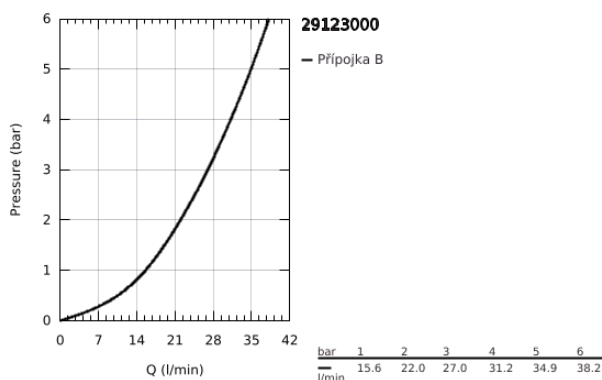

29 123 000 GROHTHERM SMARTCONTROL TERMOSTAT PRO PODOMÍTKOVOU INSTALACI S JEDNÍM VENTILEM

POPIS PRODUKTU

- Barva: Chrom
- sada pro konečnou instalaci GROHE Rapido SmartBox (35 600/35 604)
- kovová nástěnná rozeta s GROHE FastFixation (krytá rozeta a těsnění šachty, kryté upevnění), zpětně nastavitelná o 6°
- povrchová úprava GROHE LongLife
- GROHE SmartControl stiskněte pro zapnutí a vypnutí, otočte pro nastavení objemu od GROHE EcoJoy po plný průtok
- vyměnitelné symboly
- Kompaktní kartuše GROHE TurboStat s voskovým termočlánkem
- GROHE ProGrip s vroubkovanou strukturou
- Tlačítková pojistka GROHE SafeStop na 38 °C
- GROHE Zarážka SafeStop Plus volitelný omezovač teploty na 43°C nebo 46°C včetně
- Vestavěné jednosměrné ventily a zachytávače nečistot
- bez instalační sady
- průtokový výkon:, vývod A (k externímu uzavření) = 34 l/min, vývody B/C = 29 l/min

29 123 000 GROHTHERM SMARTCONTROL TERMOSTAT PRO PODOMÍTKOVOU INSTALACI S JEDNÍM VENTILEM

NÁHRADNÍ DÍLY , června 2018 – Nyní

- 1: Montážní deska (Č. obj. 48362000)
 - 2: Rukojeť na ovládání teploty (Č. obj. 49029000)
 - 2.1: Krytka (Č. obj. 1015030000)
 - 2.2: adaptér ovladače (Č. obj. 1015059990)
 - 3: Rozeta (Č. obj. 49037000)
 - 4: Tlačítkové ovládání (Č. obj. 48361000)
 - 4.1: tlačítko (Č. obj. 14077000)
 - 5: Kartuše (Č. obj. 48359000)
 - 5.1: kužel (Č. obj. 49088000)
 - 6: Kompaktní kartuše termostatu DN 20 (Č. obj. 49028000)
 - 7: Zpětná klapka (Č. obj. 49085000)
 - 8: Těsnění (Č. obj. 48360000)
 - 9: Klíč (Č. obj. 49059000)*
 - 10: GROHE TurboStat kartuše DN 20 (Č. obj. 49003000)*
 - 11: Servisní zarážky (Č. obj. 1405300M)*
 - 12: Univerzální prodlužovací set, 25 mm (Č. obj. 14048000)*
- * Volitelné příslušenství