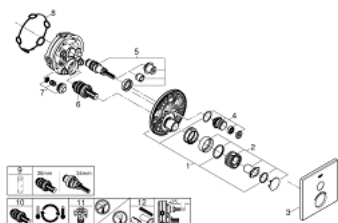

29 123 000 GROHTHERM SMARTCONTROL TERMOSTAT PRO PODOMÍTKOVOU INSTALACI S JEDNÍM VENTILEM

POPIS PRODUKTU

- Barva: Chrom
- sada pro konečnou instalaci GROHE Rapido SmartBox (35 600/35 604)
- kovová nástěnná rozeta s GROHE FastFixation (krytá rozeta a těsnění šachty, kryté upevnění), zpětně nastavitelná o 6°
- povrchová úprava GROHE LongLife
- GROHE SmartControl stiskněte pro zapnutí a vypnutí, otočte pro nastavení objemu od GROHE EcoJoy po plný průtok
- vyměnitelné symboly
- Kompaktní kartuše GROHE TurboStat s voskovým termočlánkem
- GROHE ProGrip s vroubkovanou strukturou
- Tlačítková pojistka GROHE SafeStop na 38 °C
- GROHE Zarážka SafeStop Plus volitelný omezovač teploty na 43°C nebo 46°C včetně
- Vestavěné jednosměrné ventily a zachytávače nečistot
- bez instalační sady
- průtokový výkon:, vývod A (k externímu uzavření) = 34 l/min, vývody B/C = 29 l/min

29 123 000 GROHTHERM SMARTCONTROL TERMOSTAT PRO PODOMÍTKOVOU INSTALACI S JEDNÍM VENTILEM

NÁHRADNÍ DÍLY , června 2018 – Nyní

- 1: Montážní deska (Č. obj. 48362000)
 - 2: Rukojeť na ovládání teploty (Č. obj. 49029000)
 - 2.1: Krytka (Č. obj. 1015030000)
 - 2.2: adaptér ovladače (Č. obj. 1015059990)
 - 3: Rozeta (Č. obj. 49037000)
 - 4: Tlačítkové ovládání (Č. obj. 48361000)
 - 4.1: tlačítko (Č. obj. 14077000)
 - 5: Kartuše (Č. obj. 48359000)
 - 5.1: kužel (Č. obj. 49088000)
 - 6: Kompaktní kartuše termostatu DN 20 (Č. obj. 49028000)
 - 7: Zpětná klapka (Č. obj. 49085000)
 - 8: Těsnění (Č. obj. 48360000)
 - 9: Klíč (Č. obj. 49059000)*
 - 10: GROHE TurboStat kartuše DN 20 (Č. obj. 49003000)*
 - 11: Servisní zarážky (Č. obj. 1405300M)*
 - 12: Univerzální prodlužovací set, 25 mm (Č. obj. 14048000)*
- * Volitelné příslušenství