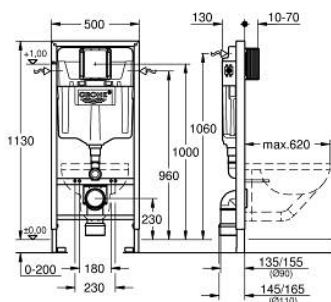

38 528 001 RAPID SL MODUL PRO WC, STAVEBNÍ VÝŠKA 1.13 M

POPIS PRODUKTU

- splachovací nádrž GD 2, 6 - 9 l
- pro předstěnovou montáž nebo montáž do lehké přičky
- ocelový rám, práškové lakování, samonosný
- pro obložení sádkkartonem, kompletně předmontováno
- pevné objektové přípojky
- rychlé nastavení, uzamykatelné
- upevňovací materiál
- certifikováno TÜV
- 2 úchyty pro WC
- upevnění keramiky
- WC keramika s plochou menší než 205 mm vyžaduje dodatečné příslušenství 38 779 000
- rozteč šroubů 180/230 mm
- odpadní koleno Ø 90 mm
- hloubkově nastavitelné
- redukce Ø 90/110 mm
- přívodní a odpadní souprava
- splachovací nádrž GD 2, 6 - 9 l, obsahuje:
 - nastaveno z výroby na 3 l - 6 l
 - pneumatický odtokový ventil nabízí 3 režimy chodu: 2-činné splachování, anebo start/stop a nebo nepřerušitelné (pouze start)
- přívod vody zleva / zprava nebo zezadu
- skupina armatur I - nízká hlučnost
- izolováno od kondenzující vody
- přípojka vody DN 15 s integrovaným rohovým ventilem a šroubovým spojem bez použití nářadí
- pro instalaci není třeba nářadí kontrolní hřídele včetně ochrany během fáze výstavby
- pro vertikální nebo horizontální použití
- nástěnný držák 38 558 00M pro montáž na zeď je nutné objednat zvlášť
- revizní otvor 40 911 000 pro malá ovládací tlačítka je nutné objednat zvlášť