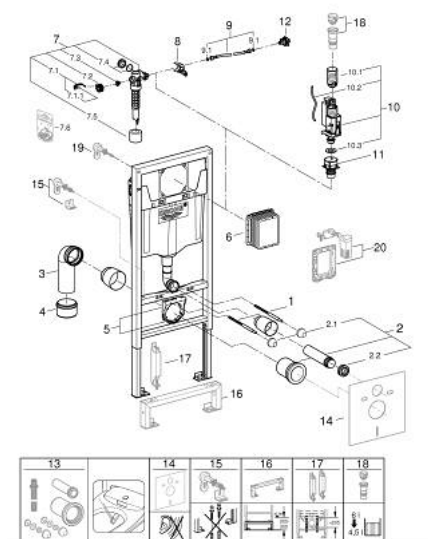

38 528 001 RAPID SL MODUL PRO WC, STAVEBNÍ VÝŠKA 1.13 M

NÁHRADNÍ DÍLY , září 2022 – Nyní

1. 1: Závitový kolík (Č. obj. 4276400M)
   - 2: Přívodná a odvodná souprava pro WC (Č. obj. 37311K00)
   - 2.1: Upevnění umyvadla (Č. obj. 43511SH0)
   - 2.2: Spojovací díl (Č. obj. 37119000)
   - 3: PP-odpadové koleno DN 90 (Č. obj. 42327000)
   - 4: Redukční kus (Č. obj. 42242000)
   - 5: Úchyt pro odpadní oblouk (Č. obj. 42243000)
   - 6: Revizní šachta (Č. obj. 66791000)
   - 7: Napouštěcí ventil (Č. obj. 37095000)
   - 7.1: Kompletní páka (Č. obj. 43734000)
   - 7.1.1: Těsnění (Č. obj. 4377000M)
   - 7.2: Ventilová hlavice (Č. obj. 43536000)
   - 7.3: Membrána (Č. obj. 4375800M)
   - 7.4: Šroubovací krytka (Č. obj. 43735000)
   - 7.5: Ventilový plovák, 5 ks. (Č. obj. 4379100M)
   - 7.6: Sada těsnění (Č. obj. 43722000)*
   - 8: Konsole (Č. obj. 42246000)
   - 9: Připojná hadička (Č. obj. 42233000)
   - 9.1: O-kroužek (Č. obj. 0319100M)
   - 10: Vypouštěcí ventil Dual Flush AV1 (Č. obj. 42320000)
   - 10.1: prodloužení pro přepadovou rouru (Č. obj. 42313000)
   - 10.2: pneumatická hadička 1ks (Č. obj. 42319000)
   - 10.3: Těsnění (Č. obj. 42310000)
   - 11: Sedlo ventilu pro GD2 (Č. obj. 42315000)
   - 12: připojení vody (Č. obj. 48561000)
   - 13: Retrofit souprava pro sprchové toalety Sensia Arena a IGS (Č. obj. 40899000)
   - 14: Tlumící set (Č. obj. 37131000)*
   - 15: Extra nástěnné držáky, flexibilní umístění (Č. obj. 38733000)*
   - 16: Prodloužení (Č. obj. 38629000)*
   - 17: Příslušenství (Č. obj. 38779000)*
   - 18: 4,5 l adaptér pro GD2 (Č. obj. 42333000)*
   - 19: Nástěnná přípojka (Č. obj. 3855800M)*
   - 20: Rapid Slpřipojovací sada pro WC sprchu (Č. obj. 38925000)*
   - 21: Přestavbový set (Č. obj. 38796000)*
2. Volitelné příslušenství