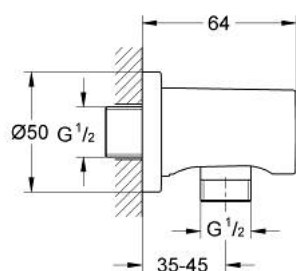

### POPIS PRODUKTU

- Barva: kartáčovaný Warm Sunset
- přípojovací závit samec 1/2"
- s kruhovým kováním
- ochrana proti zpětnému toku vody
- povrchová úprava GROHE LongLife