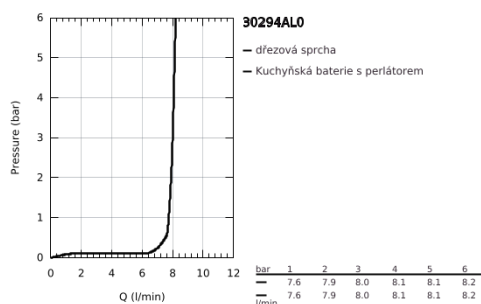

30 294 AL0 ESSENCE PÁKOVÁ DŘEZOVÁ BATERIE

POPIS PRODUKTU

- Barva: kartáčovaný Hard Graphite
- jednootvorová montáž
- povrchová úprava GROHE LongLife
- 28mm keramická kartuše GROHE SilkMove
- vyrovnávač průtoku
- s integrovaným omezovačem teploty
- profesionální sprcha
- s flexibilní, hygienickou kuchyňskou hadicí GROHFlexx ze santoprenu
- přepínání: laminární tryska/SpeedClean sprchový proud
- automatický návrat k laminární trysce
- kovová tryska
- MagneticDocking Magnetické dokování zaručuje snadné zasunutí a plynulé dokování trysky zpět do výchozí polohy
- otočná výpusť
- otočný úhel 360°
- ochrana proti zpětnému toku vody
- flexibilní připojovací hadice
- sada pro upevnění kovu
- maximální průtok (při 3 barech): 8 l/min

30 294 AL0 ESSENCE PÁKOVÁ DŘEZOVÁ BATERIE

NÁHRADNÍ DÍLY , března 2018 – května 2022

- 1: Kompletní páka (Č. obj. 46927AL0)
- 2: Kartuše (Č. obj. 46963000)
- 3: Sprška (Č. obj. 46965AL0)
- 3.1: Regulátor proudu (Č. obj. 48347000)
- 4: Sprchová hadice (Č. obj. 46964KK0)
- 5: Zpětná klapka (Č. obj. 08565000)
- 6: Sítko (Č. obj. 0676800M)
- 7: Stabilizační deska (Č. obj. 05334000)
- 8: Hlavičkové upevnění (Č. obj. 48384000)