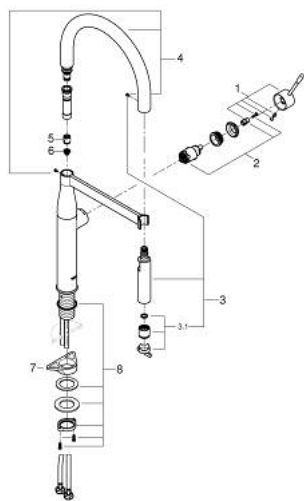

30 294 AL0 ESSENCE PÁKOVÁ DŘEZOVÁ BATERIE

POPIS PRODUKTU

- Barva: kartáčovaný Hard Graphite
- jednootvorová montáž
- povrchová úprava GROHE LongLife
- 28mm keramická kartuše GROHE SilkMove
- vyrovnávač průtoku
- s integrovaným omezovačem teploty
- profesionální sprcha
- s flexibilní, hygienickou kuchyňskou hadicí GROHFlexx ze santoprenu
- přepínání: laminární tryska/SpeedClean sprchový proud
- automatický návrat k laminární trysce
- kovová tryska
- MagneticDocking Magnetické dokování zaručuje snadné zasunutí a plynulé dokování trysky zpět do výchozí polohy
- otočná výpusť
- otočný úhel 360°
- ochrana proti zpětnému toku vody
- flexibilní připojovací hadice
- sada pro upevnění kovu
- maximální průtok (při 3 barech): 8 l/min

30 294 AL0 ESSENCE PÁKOVÁ DŘEZOVÁ BATERIE

NÁHRADNÍ DÍLY , března 2018 – května 2022

- 1: Kompletní páka (Č. obj. 46927AL0)
- 2: Kartuše (Č. obj. 46963000)
- 3: Sprška (Č. obj. 46965AL0)
- 3.1: Regulátor proudu (Č. obj. 48347000)
- 4: Sprchová hadice (Č. obj. 46964KK0)
- 5: Zpětná klapka (Č. obj. 08565000)
- 6: Sítko (Č. obj. 0676800M)
- 7: Stabilizační deska (Č. obj. 05334000)
- 8: Hlavičkové upevnění (Č. obj. 48384000)