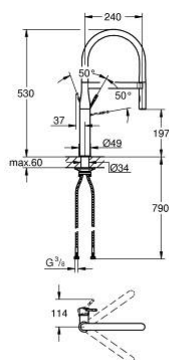

30 294 AL0 ESSENCE PÁKOVÁ DŘEZOVÁ BATERIE

POPIS PRODUKTU

- Barva: kartáčovaný Hard Graphite
- jednootvorová montáž
- povrchová úprava GROHE LongLife
- 28mm keramická kartuše GROHE SilkMove
- vyrovnávač průtoku
- s integrovaným omezovačem teploty
- profesionální sprcha
- s flexibilní, hygienickou kuchyňskou hadicí GROHFlexx ze santoprenu
- přepínání: laminární tryska/SpeedClean sprchový proud
- automatický návrat k laminární trysce
- kovová tryska
- MagneticDocking Magnetické dokování zaručuje snadné zasunutí a plynulé dokování trysky zpět do výchozí polohy
- otočná výpusť
- otočný úhel 360°
- ochrana proti zpětnému toku vody
- flexibilní připojovací hadice
- sada pro upevnění kovu
- maximální průtok (při 3 barech): 8 l/min

30 294 AL0 ESSENCE PÁKOVÁ DŘEZOVÁ BATERIE

NÁHRADNÍ DÍLY , března 2018 – května 2022

- 1: Kompletní páka (Č. obj. 46927AL0)
- 2: Kartuše (Č. obj. 46963000)
- 3: Sprška (Č. obj. 46965AL0)
- 3.1: Regulátor proudu (Č. obj. 48347000)
- 4: Sprchová hadice (Č. obj. 46964KK0)
- 5: Zpětná klapka (Č. obj. 08565000)
- 6: Sítko (Č. obj. 0676800M)
- 7: Stabilizační deska (Č. obj. 05334000)
- 8: Hlavičkové upevnění (Č. obj. 48384000)