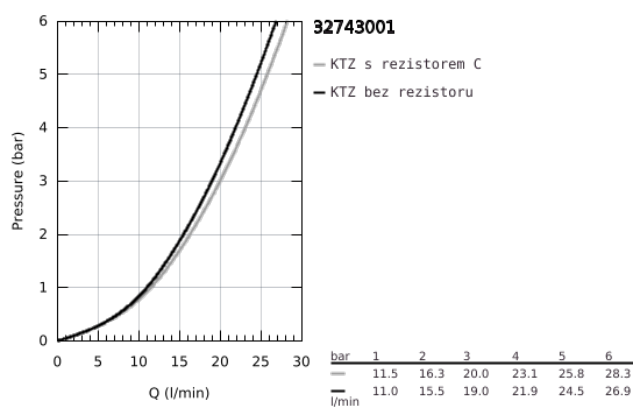

32 743 001 EUROECO PÁKOVÁ VANOVÁ BATERIE, DN 15

POPIS PRODUKTU

- Barva: chrom
- nástěnná montáž
- kovová rukojeť
- GROHE Long-Life 35 mm keramická kartuše
- s omezovačem teploty
- povrchová úprava GROHE Long-Life
- nastavitelný omezovač průtoku
- automatický přepínač: vana/sprcha
- vpusť s perlátorem
- výstup sprchy dole DN 15 s integrovanou zpětnou klapkou
- ochrana proti zpětnému toku vody
- S-přípojky
- exkluzivně v kanálu Professional

32 743 001 EUROECO PÁKOVÁ VANOVÁ BATERIE, DN 15

NÁHRADNÍ DÍLY , července 2021 – Nyní

- 1: páka (Č. obj. 48629000)
 - 2: Kryt (Č. obj. 46899000)
 - 3: Kartuše (Č. obj. 46374000)
 - 4: Přepínání (Č. obj. 64309000)
 - 5: Perlátor (Č. obj. 13941000)
 - 6: Přepínání (Č. obj. 65655000)
 - 7: Zpětná klapka (Č. obj. 08565000)
 - 8: Připojné šroubení DN 15 (Č. obj. 45044000)
 - 9: S-přípojka (Č. obj. 12075000)
 - 9.1: Těsnění (Č. obj. 0138600M)
 - 9.2: Rozeta (Č. obj. 0221000M)
 - 10: Prodloužení DN 20, 20 mm (Č. obj. 0713000M)*
 - 11: Klíč (Č. obj. 19332000)*
 - 12: Speciální klíč (Č. obj. 19377000)*
- * Volitelné příslušenství