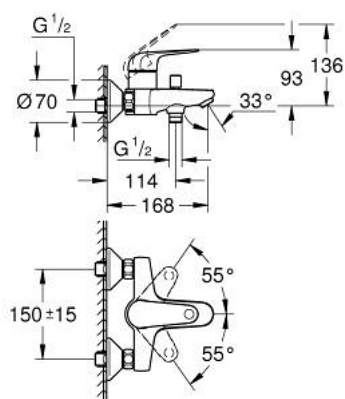

32 743 001 EUROECO PÁKOVÁ VANOVÁ BATERIE, DN 15

POPIS PRODUKTU

- Barva: chrom
- nástěnná montáž
- kovová rukojeť
- GROHE Long-Life 35 mm keramická kartuše
- s omezovačem teploty
- povrchová úprava GROHE Long-Life
- nastavitelný omezovač průtoku
- automatický přepínač: vana/sprcha
- vpusť s perlátorem
- výstup sprchy dole DN 15 s integrovanou zpětnou klapkou
- ochrana proti zpětnému toku vody
- S-přípojky
- exkluzivně v kanálu Professional

32 743 001 EUROECO PÁKOVÁ VANOVÁ BATERIE, DN 15

NÁHRADNÍ DÍLY , července 2021 – Nyní

- 1: páka (Č. obj. 48629000)
 - 2: Kryt (Č. obj. 46899000)
 - 3: Kartuše (Č. obj. 46374000)
 - 4: Přepínání (Č. obj. 64309000)
 - 5: Perlátor (Č. obj. 13941000)
 - 6: Přepínání (Č. obj. 65655000)
 - 7: Zpětná klapka (Č. obj. 08565000)
 - 8: Připojné šroubení DN 15 (Č. obj. 45044000)
 - 9: S-přípojka (Č. obj. 12075000)
 - 9.1: Těsnění (Č. obj. 0138600M)
 - 9.2: Rozeta (Č. obj. 0221000M)
 - 10: Prodloužení DN 20, 20 mm (Č. obj. 0713000M)*
 - 11: Klíč (Č. obj. 19332000)*
 - 12: Speciální klíč (Č. obj. 19377000)*
- * Volitelné příslušenství