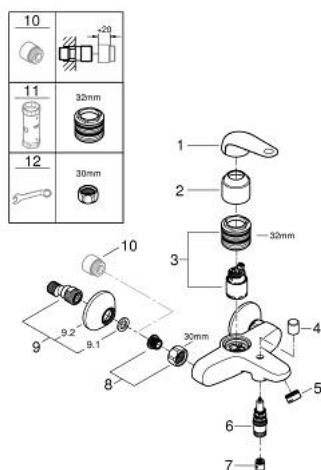

32 743 001 EUROECO PÁKOVÁ VANOVÁ BATERIE, DN 15

POPIS PRODUKTU

- Barva: chrom
- nástěnná montáž
- kovová rukojeť
- GROHE Long-Life 35 mm keramická kartuše
- s omezovačem teploty
- povrchová úprava GROHE Long-Life
- nastavitelný omezovač průtoku
- automatický přepínač: vana/sprcha
- vpusť s perlátorem
- výstup sprchy dole DN 15 s integrovanou zpětnou klapkou
- ochrana proti zpětnému toku vody
- S-přípojky
- exkluzivně v kanálu Professional

32 743 001 EUROECO PÁKOVÁ VANOVÁ BATERIE, DN 15

NÁHRADNÍ DÍLY , července 2021 – Nyní

- 1: páka (Č. obj. 48629000)
 - 2: Kryt (Č. obj. 46899000)
 - 3: Kartuše (Č. obj. 46374000)
 - 4: Přepínání (Č. obj. 64309000)
 - 5: Perlátor (Č. obj. 13941000)
 - 6: Přepínání (Č. obj. 65655000)
 - 7: Zpětná klapka (Č. obj. 08565000)
 - 8: Připojné šroubení DN 15 (Č. obj. 45044000)
 - 9: S-přípojka (Č. obj. 12075000)
 - 9.1: Těsnění (Č. obj. 0138600M)
 - 9.2: Rozeta (Č. obj. 0221000M)
 - 10: Prodloužení DN 20, 20 mm (Č. obj. 0713000M)*
 - 11: Klíč (Č. obj. 19332000)*
 - 12: Speciální klíč (Č. obj. 19377000)*
- * Volitelné příslušenství