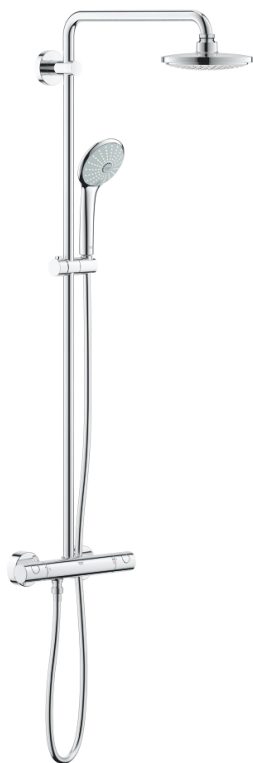

27 296 001 EUPHORIA SYSTEM 180 SPRCHOVÝ SYSTÉM S TERMOSTATEM NA ZEĎ

POPIS PRODUKTU

- Barva: chrom
- set obsahuje:
 - horizontální otočné sprchové rameno 450 mm
 - nástěnný termostat s aquadimmerem
 - umožňuje změnu mezi:
 - hlavová sprcha Euphoria Cosmopolitan 180 (27 491 000)
 - sprchový proud: Rain
 - s otočným kloubem
 - otočný úhel $\pm 15^\circ$
 - ruční sprcha Euphoria 110 Massage (27 221 000)
 - výškově nastavitelná s kluzákem
 - Silverflex sprchová hadice 1 750 mm (28 388)
 - kompaktní kartuše GROHE TurboStat s voskovaným termočlánkem
 - GROHE SafeStop bezpečnostní tlačítko na 38°C
 - Volitelný omezovač teploty GROHE SafeStop Plus na úrovni 43°C
 - GROHE DreamSpray perfektní vodní paprsky
 - GROHE Long-Life povrch
 - GROHE SpeedClean - odstranění vodního kamene přetřením
 - Vnitřní WaterGuide pro delší životnost
 - TwistStop - zabraňuje zkroucení sprchové hadice
 - vhodné pro průtokové ohřívače od 18 kW
 - minimální průtok 7 l/min
 - volitelné příslušenství: GROHE EasyReach přihrádka (26 362)