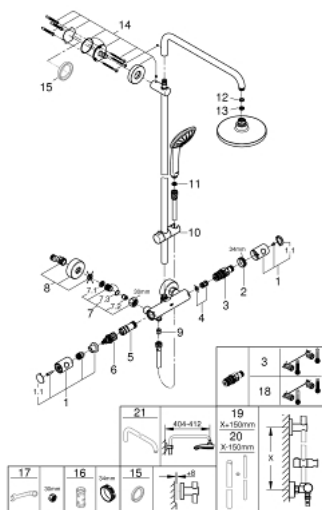

27 296 001 EUPHORIA SYSTEM 180 SPRCHOVÝ SYSTÉM S TERMOSTATEM NA ZEĎ

NÁHRADNÍ DÍLY , července 2017 – Nyní

- 1: Kovový kohout Costa DN 15 (Č. obj. 47984000)
 - 1.1: Krytka (Č. obj. 6458500M)
 - 2: Upevňovací kroužek (Č. obj. 47743000)
 - 3: Kompaktní kartuše termostatu DN 15 (Č. obj. 47439000)
 - 4: Tlumič (Č. obj. 47398000)
 - 5: Pouzdro (Č. obj. 47751000)
 - 6: Aquadimmer (Č. obj. 12433000)
 - 7: Zpětná klapka (Č. obj. 47189000)
 - 7.1: Sítko (Č. obj. 0726400M)
 - 7.2: Zpětná klapka (Č. obj. 08565000)
 - 7.3: O-Kroužek Ø17 x Ø2 (Č. obj. 0305500M)
 - 8: S-připojka (Č. obj. 12662000)
 - 9: Zpětná klapka (Č. obj. 08565000)
 - 10: Vodící prvek (Č. obj. 12140000)
 - 11: Sítko (Č. obj. 0700200M)
 - 12: Těsnění Ø18,5 x Ø12 x 2 (Č. obj. 0138900M)
 - 13: Sítko (Č. obj. 48007000)
 - 14: Držák sprchové tyče (Č. obj. 48279000)
 - 15: Vymezovací podložka (Č. obj. 27180000)*
 - 16: Klíč (Č. obj. 19332000)*
 - 17: Speciální klíč (Č. obj. 19377000)*
 - 18: GROHE TurboStat kartuše DN 15 (Č. obj. 47175000)*
 - 19: Náhradní tyč ke sprchovému systému (Č. obj. 48053000)*
 - 20: Náhradní tyč ke sprchovému systému (Č. obj. 48054000)*
 - 21: Sprchové rameno pro sprchové systémy (Č. obj. 14047000)*
- * Volitelné příslušenství