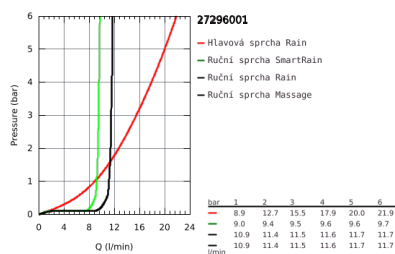

27 296 001 EUPHORIA SYSTEM 180 SPRCHOVÝ SYSTÉM S TERMOSTATEM NA ZEĎ

POPIS PRODUKTU

- Barva: chrom
- set obsahuje:
 - horizontální otočné sprchové rameno 450 mm
 - nástěnný termostat s aquadimmerem
 - umožňuje změnu mezi:
 - hlavová sprcha Euphoria Cosmopolitan 180 (27 491 000)
 - sprchový proud: Rain
 - s otočným kloubem
 - otočný úhel $\pm 15^\circ$
 - ruční sprcha Euphoria 110 Massage (27 221 000)
 - výškově nastavitelná s kluzákem
 - Silverflex sprchová hadice 1 750 mm (28 388)
 - kompaktní kartuše GROHE TurboStat s voskovaným termočlánkem
 - GROHE SafeStop bezpečnostní tlačítko na 38°C
 - Volitelný omezovač teploty GROHE SafeStop Plus na úrovni 43°C
 - GROHE DreamSpray perfektní vodní paprsky
 - GROHE Long-Life povrch
 - GROHE SpeedClean - odstranění vodního kamene přetřením
 - Vnitřní WaterGuide pro delší životnost
 - TwistStop - zabraňuje zkroucení sprchové hadice
 - vhodné pro průtokové ohřívače od 18 kW
 - minimální průtok 7 l/min
 - volitelné příslušenství: GROHE EasyReach přihrádka (26 362)