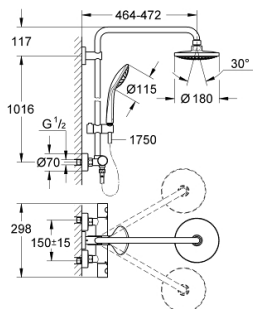

27 296 001 EUPHORIA SYSTEM 180 SPRCHOVÝ SYSTÉM S TERMOSTATEM NA ZEĎ

NÁHRADNÍ DÍLY , července 2017 – Nyní

- 1: Kovový kohout Costa DN 15 (Č. obj. 47984000)
 - 1.1: Krytka (Č. obj. 6458500M)
 - 2: Upevňovací kroužek (Č. obj. 47743000)
 - 3: Kompaktní kartuše termostatu DN 15 (Č. obj. 47439000)
 - 4: Tlumič (Č. obj. 47398000)
 - 5: Pouzdro (Č. obj. 47751000)
 - 6: Aquadimmer (Č. obj. 12433000)
 - 7: Zpětná klapka (Č. obj. 47189000)
 - 7.1: Sítko (Č. obj. 0726400M)
 - 7.2: Zpětná klapka (Č. obj. 08565000)
 - 7.3: O-Kroužek Ø17 x Ø2 (Č. obj. 0305500M)
 - 8: S-připojka (Č. obj. 12662000)
 - 9: Zpětná klapka (Č. obj. 08565000)
 - 10: Vodící prvek (Č. obj. 12140000)
 - 11: Sítko (Č. obj. 0700200M)
 - 12: Těsnění Ø18,5 x Ø12 x 2 (Č. obj. 0138900M)
 - 13: Sítko (Č. obj. 48007000)
 - 14: Držák sprchové tyče (Č. obj. 48279000)
 - 15: Vymezovací podložka (Č. obj. 27180000)*
 - 16: Klíč (Č. obj. 19332000)*
 - 17: Speciální klíč (Č. obj. 19377000)*
 - 18: GROHE TurboStat kartuše DN 15 (Č. obj. 47175000)*
 - 19: Náhradní tyč ke sprchovému systému (Č. obj. 48053000)*
 - 20: Náhradní tyč ke sprchovému systému (Č. obj. 48054000)*
 - 21: Sprchové rameno pro sprchové systémy (Č. obj. 14047000)*
- * Volitelné příslušenství