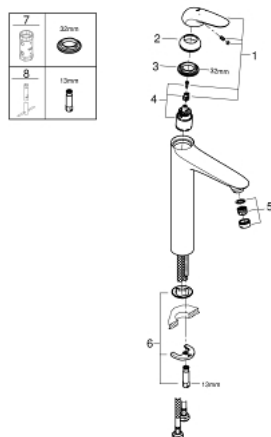

## 23 719 003 EUROSTYLE PÁKOVÁ UMYVADLOVÁ BATERIE DN 15, VELIKOST XL

### POPIS PRODUKTU

- Barva: Chrom
- jednotvorová montáž
- celistvá ovládací páka
- pro volně stojící umyvadla
- 35mm keramická kartuše GROHE SilkMove
- s omezovačem teploty
- povrchová úprava GROHE LongLife
- GROHE EcoJoy – méně vody, dokonalý průtok
- maximální průtok (při 3 barech): 5 l/min
- GROHE FastFixation rychlý instalační systém
- hladké tělo
- flexibilní připojovací hadice

### NÁHRADNÍ DÍLY , listopadu 2015 – Nyní

- 1: Celokovová páka (Č. obj. 46951000)
- 2: Kryt (Č. obj. 46492000)
- 3: Nastavitelné ELB, DN 10 (Č. obj. 46460000)
- 4: Kartuše (Č. obj. 46374000)
- 5: Regulátor proudu (Č. obj. 46837000)
- 6: Kontrašroubení (Č. obj. 46671000)
- 7: Klíč (Č. obj. 19332000)\*
- 8: Montážní klíč (Č. obj. 19017000)\*