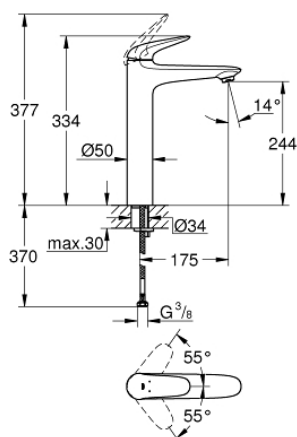

## 23 719 003 EUROSTYLE PÁKOVÁ UMYVADLOVÁ BATERIE DN 15, VELIKOST XL

### POPIS PRODUKTU

- Barva: Chrom
- jednotvorová montáž
- celistvá ovládací páka
- pro volně stojící umyvadla
- 35mm keramická kartuše GROHE SilkMove
- s omezovačem teploty
- povrchová úprava GROHE LongLife
- GROHE EcoJoy – méně vody, dokonalý průtok
- maximální průtok (při 3 barech): 5 l/min
- GROHE FastFixation rychlý instalační systém
- hladké tělo
- flexibilní připojovací hadice

### NÁHRADNÍ DÍLY , listopadu 2015 – Nyní

- 1: Celokovová páka (Č. obj. 46951000)
- 2: Kryt (Č. obj. 46492000)
- 3: Nastavitelné ELB, DN 10 (Č. obj. 46460000)
- 4: Kartuše (Č. obj. 46374000)
- 5: Regulátor proudu (Č. obj. 46837000)
- 6: Kontrašroubení (Č. obj. 46671000)
- 7: Klíč (Č. obj. 19332000)\*
- 8: Montážní klíč (Č. obj. 19017000)\*