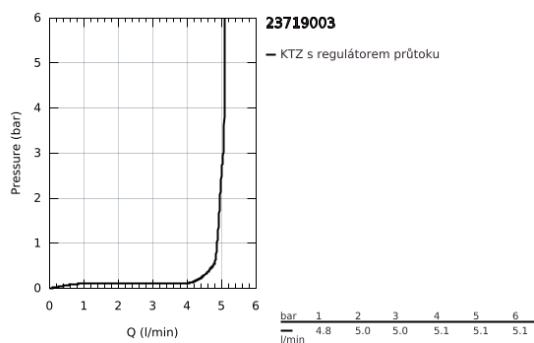

### POPIS PRODUKTU

- Barva: Chrom
- jednotvorová montáž
- celistvá ovládací páka
- pro volně stojící umyvadla
- 35mm keramická kartuše GROHE SilkMove
- s omezovačem teploty
- povrchová úprava GROHE LongLife
- GROHE EcoJoy – méně vody, dokonalý průtok
- maximální průtok (při 3 barech): 5 l/min
- GROHE FastFixation rychlý instalační systém
- hladké tělo
- flexibilní připojovací hadice