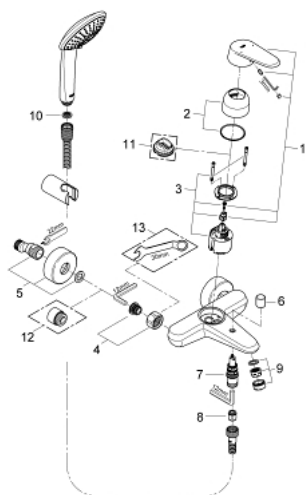

### POPIS PRODUKTU

- Barva: Chrom
- nástěnná
- kovová rukojeť
- 46mm keramická kartuše GROHE SilkMove
- povrchová úprava GROHE LongLife
- nastavitelný omezovač průtoku
- nastavitelný minimální průtok přibližně 2,5 l/min
- automatický přepínač: vana/sprcha
- perlátor
- integrovaná zpětná klapka na výstupu sprchy 1/2"
- S-přípojky
- ochrana proti zpětnému toku vody
- volitelný omezovač teploty ref. č. 46 308
- klasifikace hluku I v souladu s DIN 4109
- se sprchovou soupravou
- obsah:
  - ruční sprcha Euphoria 110 Champagne (27 222)
  - nástěnný držák sprchy (27 056)
  - sprchová hadice Relaxaflex 1500 mm 1/2" x 1/2" (28 151)

### NÁHRADNÍ DÍLY , března 2010 – Nyní

- 1: Kompletní páka (Č. obj. 46743000)
- 2: Kryt (Č. obj. 46427000)
- 3: Kartuše (Č. obj. 46048000)
- 4: Připojné šroubení DN 15 (Č. obj. 45044000)
- 5: S-přípojka (Č. obj. 12662000)
- 6: Přepínání (Č. obj. 64309000)
- 7: Přepínání (Č. obj. 65655000)
- 8: Zpětná klapka (Č. obj. 08565000)
- 9: Perlátor (Č. obj. 13952000)
- 10: Sítko (Č. obj. 0700200M)
- 11: Omezovač teploty (Č. obj. 46308000)\*
- 12: Prodloužení DN 20, 20 mm (Č. obj. 0713000M)\*
- 13: Speciální klíč (Č. obj. 19377000)\*