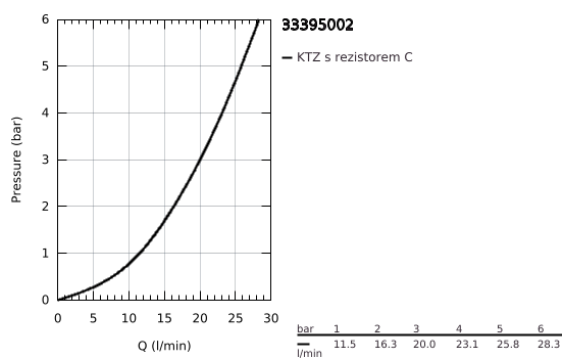

### POPIS PRODUKTU

- Barva: Chrom
- nástěnná
- kovová rukojeť
- 46mm keramická kartuše GROHE SilkMove
- povrchová úprava GROHE LongLife
- nastavitelný omezovač průtoku
- nastavitelný minimální průtok přibližně 2,5 l/min
- automatický přepínač: vana/sprcha
- perlátor
- integrovaná zpětná klapka na výstupu sprchy 1/2"
- S-přípojky
- ochrana proti zpětnému toku vody
- volitelný omezovač teploty ref. č. 46 308
- klasifikace hluku I v souladu s DIN 4109
- se sprchovou soupravou
- obsah:
  - ruční sprcha Euphoria 110 Champagne (27 222)
  - nástěnný držák sprchy (27 056)
  - sprchová hadice Relaxaflex 1500 mm 1/2" x 1/2" (28 151)