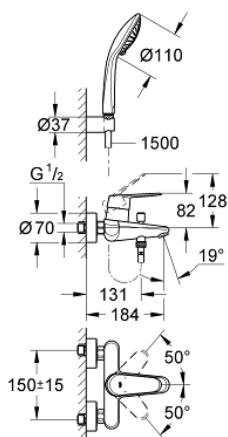

### POPIS PRODUKTU

- Barva: Chrom
- nástěnná
- kovová rukojeť
- 46mm keramická kartuše GROHE SilkMove
- povrchová úprava GROHE LongLife
- nastavitelný omezovač průtoku
- nastavitelný minimální průtok přibližně 2,5 l/min
- automatický přepínač: vana/sprcha
- perlátor
- integrovaná zpětná klapka na výstupu sprchy 1/2"
- S-přípojky
- ochrana proti zpětnému toku vody
- volitelný omezovač teploty ref. č. 46 308
- klasifikace hluku I v souladu s DIN 4109
- se sprchovou soupravou
- obsah:
  - ruční sprcha Euphoria 110 Champagne (27 222)
  - nástěnný držák sprchy (27 056)
  - sprchová hadice Relaxaflex 1500 mm 1/2" x 1/2" (28 151)

### NÁHRADNÍ DÍLY , března 2010 – Nyní

- 1: Kompletní páka (Č. obj. 46743000)
- 2: Kryt (Č. obj. 46427000)
- 3: Kartuše (Č. obj. 46048000)
- 4: Připojné šroubení DN 15 (Č. obj. 45044000)
- 5: S-přípojka (Č. obj. 12662000)
- 6: Přepínání (Č. obj. 64309000)
- 7: Přepínání (Č. obj. 65655000)
- 8: Zpětná klapka (Č. obj. 08565000)
- 9: Perlátor (Č. obj. 13952000)
- 10: Sítko (Č. obj. 0700200M)
- 11: Omezovač teploty (Č. obj. 46308000)\*
- 12: Prodloužení DN 20, 20 mm (Č. obj. 0713000M)\*
- 13: Speciální klíč (Č. obj. 19377000)\*