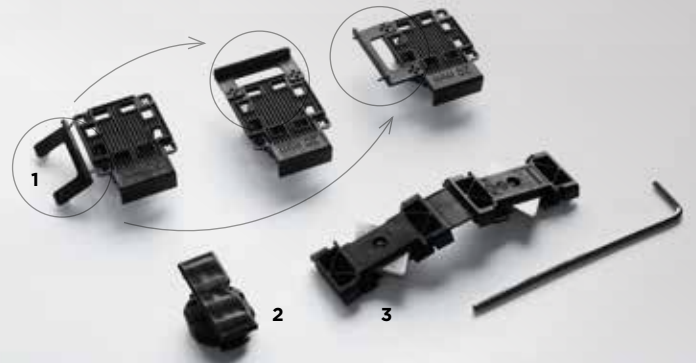

Gumová podložka

Trojúhelníková patka (Triax)

Lehké hliníkové profily

Výškově stavitelný terč
(základna a nástavec)

Výškově stavitelný terč
(základna, nástavec a Triax)

1. Nastavitelná svislá spona, 2. Vodorovná otočná spona,
3. Flexibilní rohová spona

TWINSON CLICK PROSTĚ GENIÁLNÍ

BEZŠROUBOVÝ JEDNODUCHÝ MONTÁŽNÍ SYSTÉM PRO MASIVNÍ DESKY

Díky své jednoduchosti, rychlosti a odolnosti je systém Twinson Click rozhodně nejlepší řešení pro profesionální montéry. Díky své výjimečné bezšroubové technologii vám modulární systém Twinson Click uspoří hodně času.