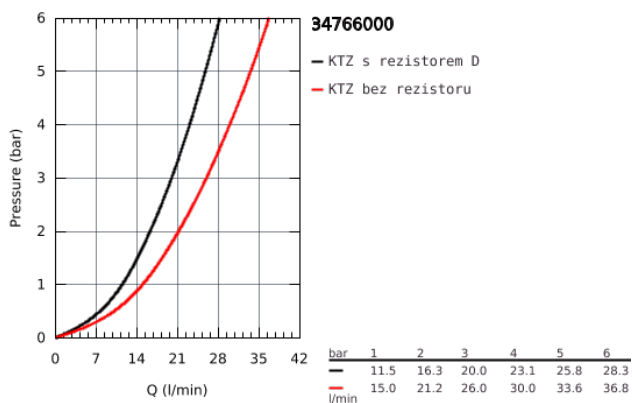

## 34 766 000 GROHTHERM 800 COSMOPOLITAN TERMOSTATICKÁ VANOVÁ BATERIE, DN 15

### POPIS PRODUKTU

- Barva: chrom
- nástěnná montáž
- povrchová úprava GROHE Long-Life
- GROHE MetalGrip ergonomicky tvarovaná kovová raménka
- Tlačítková pojistka GROHE SafeStop na 38 °C
- Volitelný omezovač teploty GROHE SafeStop Plus na úrovni 43 °C
- Kompaktní kartuše GROHE TurboStat s voskovaným termočlánkem
- integrovaný uzávěr smíšené vody
- automatický přepínač: vana/sprcha
- ovládání průtoku s úsporným tlačítkem a individuálně nastavitelnou úspornou zarážkou
- keramický vršek DN 15, 180°
- výstup sprchy dole DN 15
- perlátor
- integrované zpětné klapky
- zachytávač nečistot
- ochrana proti zpětnému toku vody
- S-přípojky
- kovová rozeta
- GROHE Water Saving – méně vody, dokonalý průtok