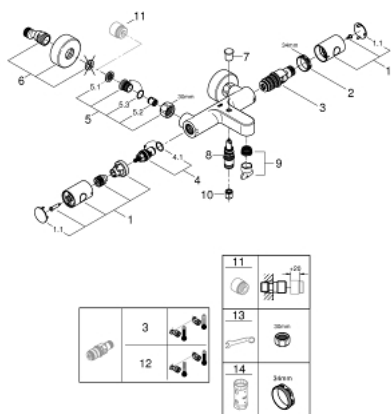

### POPIS PRODUKTU

- Barva: chrom
- nástěnná montáž
- povrchová úprava GROHE Long-Life
- GROHE MetalGrip ergonomicky tvarovaná kovová raménka
- Tlačítková pojistka GROHE SafeStop na 38 °C
- Volitelný omezovač teploty GROHE SafeStop Plus na úrovni 43 °C
- Kompaktní kartuše GROHE TurboStat s voskovaným termočlánkem
- integrovaný uzávěr smíšené vody
- automatický přepínač: vana/sprcha
- ovládání průtoku s úsporným tlačítkem a individuálně nastavitelnou úspornou zarážkou
- keramický vršek DN 15, 180°
- výstup sprchy dole DN 15
- perlátor
- integrované zpětné klapky
- zachytávač nečistot
- ochrana proti zpětnému toku vody
- S-přípojky
- kovová rozeta
- GROHE Water Saving – méně vody, dokonalý průtok

## 34 766 000 GROHTHERM 800 COSMOPOLITAN TERMOSTATICKÁ VANOVÁ BATERIE, DN 15

### NÁHRADNÍ DÍLY , července 2019 – Nyní

- 1: Kovový kohout Costa DN 15 (Č. obj. 47984000)
  - 1.1: Krytka (Č. obj. 6458500M)
  - 2: Upevňovací kroužek (Č. obj. 47743000)
  - 3: Kompaktní kartuše termostatu DN 15 (Č. obj. 47439000)
  - 4: Keramický vršek DN 15 (Č. obj. 45346000)
  - 4.1: O-Kroužek Ø18,2 x Ø1,7 (Č. obj. 0392400M)
  - 5: Zpětná klapka (Č. obj. 47189000)
  - 5.1: Sítko (Č. obj. 0726400M)
  - 5.2: Zpětná klapka (Č. obj. 08565000)
  - 5.3: O-Kroužek Ø17 x Ø2 (Č. obj. 0305500M)
  - 6: S-přípojka (Č. obj. 12662000)
  - 7: Přepínání (Č. obj. 65648000)
  - 8: Přepínání (Č. obj. 65655000)
  - 9: Perlátor (Č. obj. 13926000)
  - 10: Zpětná klapka (Č. obj. 08565000)
  - 11: Prodloužení DN 20, 20 mm (Č. obj. 0713000M)\*
  - 12: GROHE TurboStat kartuše DN 15 (Č. obj. 47175000)\*
  - 13: Speciální klíč (Č. obj. 19377000)\*
  - 14: Klíč (Č. obj. 19332000)\*
- \* Volitelné příslušenství