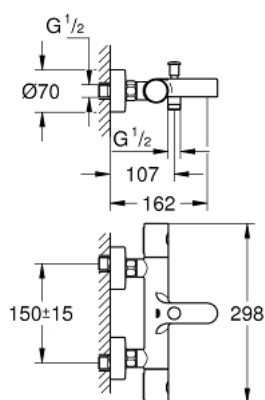

## 34 766 000 GROHTHERM 800 COSMOPOLITAN TERMOSTATICKÁ VANOVÁ BATERIE, DN 15

### POPIS PRODUKTU

- Barva: chrom
- nástěnná montáž
- povrchová úprava GROHE Long-Life
- GROHE MetalGrip ergonomicky tvarovaná kovová raménka
- Tlačítková pojistka GROHE SafeStop na 38 °C
- Volitelný omezovač teploty GROHE SafeStop Plus na úrovni 43 °C
- Kompaktní kartuše GROHE TurboStat s voskovaným termočlánkem
- integrovaný uzávěr smíšené vody
- automatický přepínač: vana/sprcha
- ovládání průtoku s úsporným tlačítkem a individuálně nastavitelnou úspornou zarážkou
- keramický vršek DN 15, 180°
- výstup sprchy dole DN 15
- perlátor
- integrované zpětné klapky
- zachytávač nečistot
- ochrana proti zpětnému toku vody
- S-přípojky
- kovová rozeta
- GROHE Water Saving – méně vody, dokonalý průtok

### NÁHRADNÍ DÍLY , července 2019 – Nyní

- 1: Kovový kohout Costa DN 15 (Č. obj. 47984000)
  - 1.1: Krytka (Č. obj. 6458500M)
  - 2: Upevňovací kroužek (Č. obj. 47743000)
  - 3: Kompaktní kartuše termostatu DN 15 (Č. obj. 47439000)
  - 4: Keramický vršek DN 15 (Č. obj. 45346000)
  - 4.1: O-Kroužek Ø18,2 x Ø1,7 (Č. obj. 0392400M)
  - 5: Zpětná klapka (Č. obj. 47189000)
  - 5.1: Sítko (Č. obj. 0726400M)
  - 5.2: Zpětná klapka (Č. obj. 08565000)
  - 5.3: O-Kroužek Ø17 x Ø2 (Č. obj. 0305500M)
  - 6: S-přípojka (Č. obj. 12662000)
  - 7: Přepínání (Č. obj. 65648000)
  - 8: Přepínání (Č. obj. 65655000)
  - 9: Perlátor (Č. obj. 13926000)
  - 10: Zpětná klapka (Č. obj. 08565000)
  - 11: Prodloužení DN 20, 20 mm (Č. obj. 0713000M)\*
  - 12: GROHE TurboStat kartuše DN 15 (Č. obj. 47175000)\*
  - 13: Speciální klíč (Č. obj. 19377000)\*
  - 14: Klíč (Č. obj. 19332000)\*
- \* Volitelné příslušenství