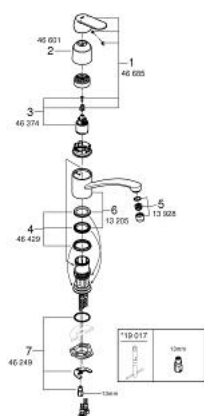

32 842 000 EUROSMART COSMOPOLITAN PÁKOVÁ DŘEZOVÁ BATERIE, DN 15

POPIS PRODUKTU

- Barva: chrom
- nízká výpusť
- jednohovorová montáž
- GROHE Long-Life povrch
- 35mm keramická kartuše GROHE SilkMove
- perlátor
- nastavitelný omezovač průtoku
- otočná výpusť
- otočný úhel 140°
- flexi připojovací hadičky
- rychlomontážní systém

32 842 000 EUROSMART COSMOPOLITAN PÁKOVÁ DŘEZOVÁ BATERIE, DN 15

NÁHRADNÍ DÍLY , května 2016 – Nyní

- 1: Kompletní páka (Č. obj. 46685000)
- 2: Kryt (Č. obj. 46601000)
- 3: Kartuše (Č. obj. 46374000)
- 4: Sada těsnění (Č. obj. 46429K00)
- 5: Perlátor (Č. obj. 13928000)
- 6: Výtoková trubice (Č. obj. 13205000)
- 7: Kontrašroubení (Č. obj. 46249000)
- 8: Montážní klíč (Č. obj. 19017000)*