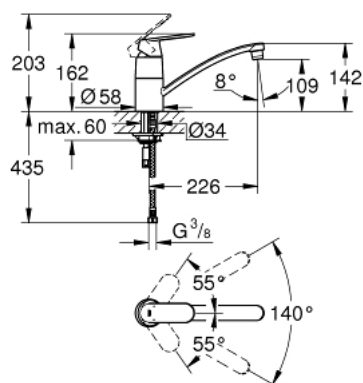

32 842 000 EUROSMART COSMOPOLITAN PÁKOVÁ DŘEZOVÁ BATERIE, DN 15

POPIS PRODUKTU

- Barva: chrom
- nízká výpusť
- jednohovorová montáž
- GROHE Long-Life povrch
- 35mm keramická kartuše GROHE SilkMove
- perlátor
- nastavitelný omezovač průtoku
- otočná výpusť
- otočný úhel 140°
- flexi připojovací hadičky
- rychlomontážní systém

32 842 000 EUROSMART COSMOPOLITAN PÁKOVÁ DŘEZOVÁ BATERIE, DN 15

NÁHRADNÍ DÍLY , května 2016 – Nyní

- 1: Kompletní páka (Č. obj. 46685000)
- 2: Kryt (Č. obj. 46601000)
- 3: Kartuše (Č. obj. 46374000)
- 4: Sada těsnění (Č. obj. 46429K00)
- 5: Perlátor (Č. obj. 13928000)
- 6: Výtoková trubice (Č. obj. 13205000)
- 7: Kontrašroubení (Č. obj. 46249000)
- 8: Montážní klíč (Č. obj. 19017000)*