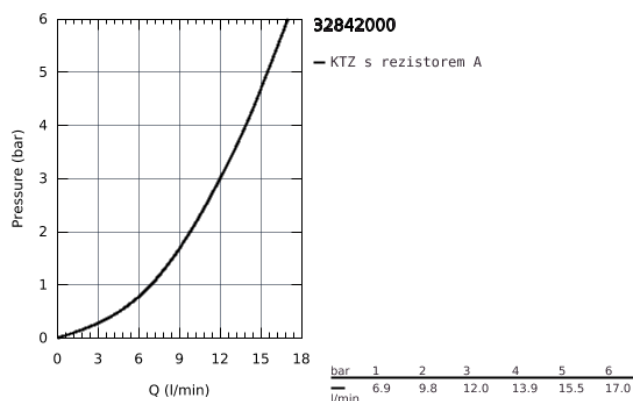

32 842 000 EUROSMART COSMOPOLITAN PÁKOVÁ DŘEZOVÁ BATERIE, DN 15

POPIS PRODUKTU

- Barva: chrom
- nízká výpusť
- jednohovorová montáž
- GROHE Long-Life povrch
- 35mm keramická kartuše GROHE SilkMove
- perlátor
- nastavitelný omezovač průtoku
- otočná výpusť
- otočný úhel 140°
- flexi připojovací hadičky
- rychlomontážní systém