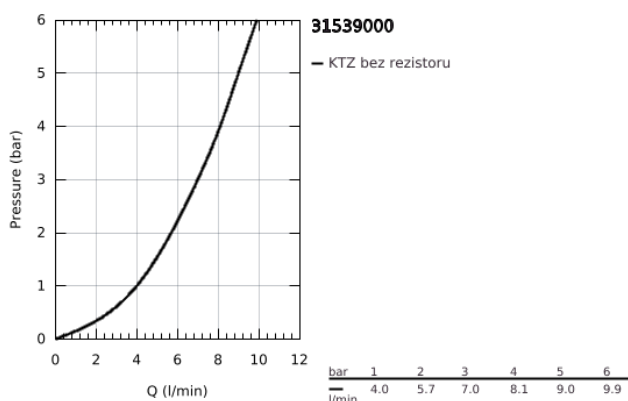

## 31 539 000 GROHE BLUE HOME STARTOVNÍ SADA S VYTAHOVACÍM PERLÁTOREM, VÝPUSŤ VE TVARU L