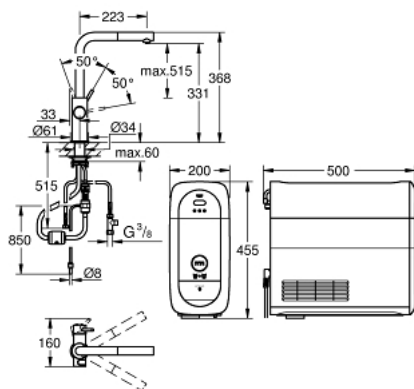

31 539 000 GROHE BLUE HOME STARTOVNÍ SADA S VYTAHOVACÍM PERLÁTOREM, VÝPUSŤ VE TVARU L

POPIS PRODUKTU (1/2)

- Barva: Chrom
- obsah:
  - GROHE Blue Home jednodílná páková dřezová baterie s filtrační funkcí
  - jednotvorová montáž
- L-výpusť
- tlačítka 2 pro 3 typy filtrované a chlazené stolní vody
- neperlivé, jemně perlivé nebo perlivé
- povrchová úprava GROHE LongLife
- 28mm keramická kartuše GROHE SilkMove
- vyťahovací perlátor pro větší flexibilitu
- otočná trubková výpusť
- otočný úhel 360°
- Oddělené vedení vody
- flexibilní přípojovací hadice
- GROHE Blue Home chladič
- doručuje 3 litry chlazené perlivé vody za hodinu
- Chladič jednotka 180 wattů, 230 V, 50 Hz
- hladina hluku v pohotovostním režimu 44 dB(A)
- stupeň krytí IP 21
- certifikace CE
- vyžaduje větrací otvory ve spodní části kuchyňské skříňky
- Možnost nastavení a sledování softwaru kapacity filtru a CO₂ prostřednictvím aplikace GROHE Watersystems
- push oznámení při nízké kapacitě filtru resp. CO₂
- s Bluetooth 4.0* a Wi-Fi rozhraním pro bezdrátovou komunikaci dat
- pro mobilní zařízení s operačními systémy Apple iOS** a Android
- Dosah Bluetooth (max. 10 m) se liší v závislosti na použitých materiálech a stěnách mezi vysílačem a přijímačem
- GROHE Blue filtr S-velikost a hlavice filtru s flexibilním nastavením tvrdosti vody pro oblasti s tvrdostí vody více než 9° dKH
- pro oblasti s tvrdostí vody pod 9° dKH prosím objednejte filtr s aktivním uhlím 40 547 001