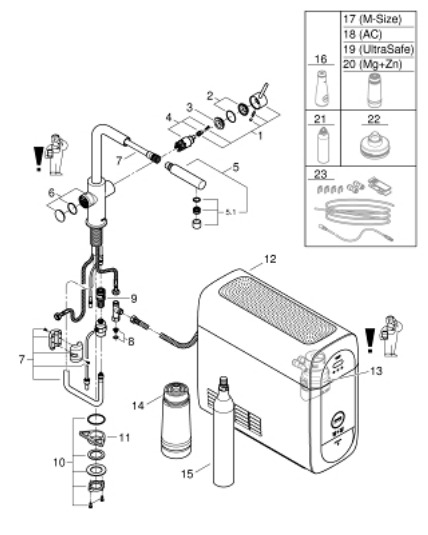

### NÁHRADNÍ DÍLY , září 2021 – Nyní

- 1: Kompletní páka (Č. obj. 46957000)
  - 2: Kryt (Č. obj. 46581000)
  - 3: Upevňovací kroužek (Č. obj. 07419000)
  - 4: Kartuše (Č. obj. 46580000)
  - 5: Sprška (Č. obj. 46999000)
  - 5.1: Mousseur GROHE Blue L spout (Č. obj. 48194000)
  - 6: Ovládací jednotka (Č. obj. 46958000)
  - 7: Hadice pro vytažovací sprchu (Č. obj. 48378000)
  - 8: Sítko (Č. obj. 47576000)
  - 9: Rychlospojka (Č. obj. 46315000)
  - 10: Hlavicové upevnění (Č. obj. 48384000)
  - 11: Stabilizační deska (Č. obj. 05334000)
  - 12: Chladič (Č. obj. 40711001)
  - 13: filtrační hlavice (Č. obj. 48344000)
  - 14: Filtr velikost S (Č. obj. 40404001)
  - 15: Karbonizační lahev CO2 425 g (4 ks) (Č. obj. 40422000)
  - 16: Karafa GROHE Blue (Č. obj. 40405001)\*
  - 17: Filtr velikost M (Č. obj. 40430001)\*
  - 18: Aktivní uhlíkový filtr (Č. obj. 40547001)\*
  - 19: UltraSafe filtr (Č. obj. 40575002)\*
  - 20: Magnesiový a zinkový filtr (Č. obj. 40691002)\*
  - 21: Čistící kartuše (Č. obj. 40434001)\*
  - 22: Čistící adaptér na kartuši (Č. obj. 40694000)\*
  - 23: Prodlužovací set (Č. obj. 40843000)\*
- \* Volitelné příslušenství