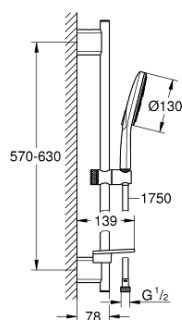

26 546 000 RAINSHOWER SMARTACTIVE 130 SPRCHOVÝ SET S TYČÍ, 3 PROUDY

POPIS PRODUKTU

- Barva: Chrom
- obsah:
 - ruční sprcha Rainshower SmartActive 130, 3 režimy proudu (26 544)
 - sprchová tyč, 600 mm
 - s nástěnnými kovovými držáky
 - Sprchová hadice Silverflex 1750 mm 1/2" x 1/2" (28 388)
 - GROHE EasyReach přihrádka
 - GROHE DreamSpray – perfektní proud vody
 - povrchová úprava GROHE LongLife
 - GROHE FastFixation Plus nastavitelná vzdálenost mezi držáky pro přizpůsobení stávajícím montážním otvorům
 - GROHE TileFix nastavitelná hloubka na horním a dolním držáku
 - Odvápňovací systém GROHE SpeedClean
 - Izolace Inner WaterGuide pro delší životnost
 - Zarážka TwistStop zabraňující kroucení hadice
 - vhodná pro průtokové ohřívače

26 546 000 RAINSHOWER SMARTACTIVE 130 SPRCHOVÝ SET S TYČÍ, 3 PROUDY

NÁHRADNÍ DÍLY , prosince 2017 – Nyní

- 1: Držák sprchové tyče (Č. obj. 48425000)
- 2: Vodící prvek (Č. obj. 48424000)
- 3: Miska na mýdlo (Č. obj. 48426000)
- 4: Sítko (Č. obj. 0700200M)