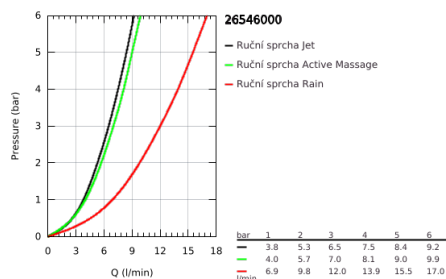

26 546 000 RAINSHOWER SMARTACTIVE 130 SPRCHOVÝ SET S TYČÍ, 3 PROUDY

POPIS PRODUKTU

- Barva: Chrom
- obsah:
 - ruční sprcha Rainshower SmartActive 130, 3 režimy proudu (26 544)
 - sprchová tyč, 600 mm
 - s nástěnnými kovovými držáky
 - Sprchová hadice Silverflex 1750 mm 1/2" x 1/2" (28 388)
 - GROHE EasyReach přihrádka
 - GROHE DreamSpray – perfektní proud vody
 - povrchová úprava GROHE LongLife
 - GROHE FastFixation Plus nastavitelná vzdálenost mezi držáky pro přizpůsobení stávajícím montážním otvorům
 - GROHE TileFix nastavitelná hloubka na horním a dolním držáku
 - Odvápňovací systém GROHE SpeedClean
 - Izolace Inner WaterGuide pro delší životnost
 - Zarážka TwistStop zabraňující kroucení hadice
 - vhodná pro průtokové ohřívače

26 546 000 RAINSHOWER SMARTACTIVE 130 SPRCHOVÝ SET S TYČÍ, 3 PROUDY

NÁHRADNÍ DÍLY , prosince 2017 – Nyní

- 1: Držák sprchové tyče (Č. obj. 48425000)
- 2: Vodící prvek (Č. obj. 48424000)
- 3: Miska na mýdlo (Č. obj. 48426000)
- 4: Sítko (Č. obj. 0700200M)