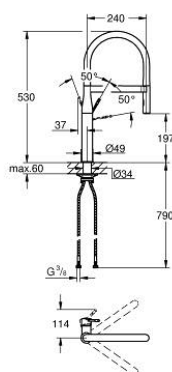

## 30 294 DA0 ESSENCE PÁKOVÁ DŘEZOVÁ BATERIE

### POPIS PRODUKTU

- Barva: Warm Sunset
- jednootvorová montáž
- povrchová úprava GROHE LongLife
- 28mm keramická kartuše GROHE SilkMove
- vyrovnávač průtoku
- s integrovaným omezovačem teploty
- profesionální sprcha
- s flexibilní, hygienickou kuchyňskou hadicí GROHFlexx ze santoprenu
- přepínání: laminární tryska/SpeedClean sprchový proud
- automatický návrat k laminární trysce
- kovová tryska
- MagneticDocking Magnetické dokování zaručuje snadné zasunutí a plynulé dokování trysky zpět do výchozí polohy
- otočná výpusť
- otočný úhel 360°
- ochrana proti zpětnému toku vody
- flexibilní připojovací hadice
- sada pro upevnění kovu
- maximální průtok (při 3 barech): 8 l/min