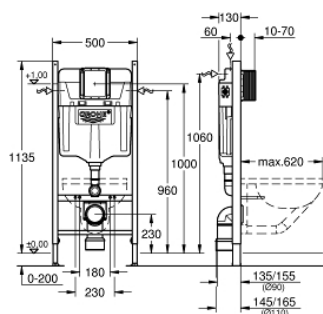

38 840 000 RAPID SL PROJECT MODUL PRO WC, STAVEBNÍ VÝŠKA 1.13 M

POPIS PRODUKTU

- splachovací nádrž GD 2, 6 - 9 I
- pro předstěnovou montáž nebo montáž do lehké přičky
- ocelový rám, práškové lakování, samonosný
- pro sádkartón
- pevné objektové přípojky
- rychlé nastavení, uzamykatelné
- upevňovací materiál
- 2 úchyty pro WC
- upevnění keramiky
- rozteč šroubů 180/230 mm
- odpadní koleno \varnothing 90 mm
- hloubkově nastavitelné
- redukce \varnothing 90/110 mm
- přívodní a odpadní souprava
- splachovací nádrž GD 2, 6 - 9 I, obsahuje:
 - nastaveno z výroby na 3 l - 6 l
 - pneumatický odtokový ventil nabízí 3 režimy chodu: 2-činné splachování, anebo start/stop a nebo nepřerušitelné (pouze start)
 - možnost dopojení přívodu vody zleva/zprava/zezadu nebo shora
 - skupina armatur I - nízká hlučnost
 - izolováno od kondenzující vody
 - přípojka vody DN 15 s integrovaným rohovým ventilem a šroubovým spojem bez použití nářadí
 - pro instalaci není třeba nářadí kontrolní hřídele včetně ochrany během fáze výstavby
 - pro vertikální nebo horizontální použití
 - nástěnný držák 38 558 00M pro montáž na zeď je nutné objednat zvlášť
 - revizní otvor 40 911 000 pro malá ovládací tlačítka je nutné objednat zvlášť