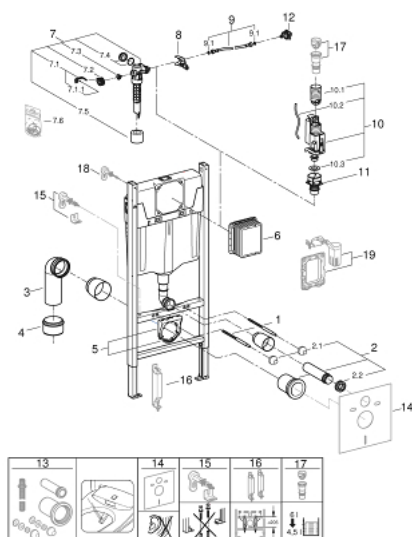

38 840 000 RAPID SL PROJECT MODUL PRO WC, STAVEBNÍ VÝŠKA 1.13 M

NÁHRADNÍ DÍLY , září 2021 – Nyní

1. 1: Závitový kolík (Č. obj. 4276400M)
   - 2: Přívodná a odvodná souprava pro WC (Č. obj. 37311K00)
   - 2.1: Upevnění umyvadla (Č. obj. 43511SH0)
   - 2.2: Spojovací díl (Č. obj. 37119000)
   - 3: PP-odpadové koleno DN 90 (Č. obj. 42327000)
   - 4: Redukční kus (Č. obj. 42242000)
   - 5: Úchyt pro odpadní oblouk (Č. obj. 42243000)
   - 6: Revizní šachta (Č. obj. 66791000)
   - 7: Napouštěcí ventil (Č. obj. 37095000)
   - 7.1: Kompletní páka (Č. obj. 43734000)
   - 7.1.1: Těsnění (Č. obj. 4377000M)
   - 7.2: Ventilová hlavice (Č. obj. 43536000)
   - 7.3: Membrána (Č. obj. 4375800M)
   - 7.4: Šroubovací krytka (Č. obj. 43735000)
   - 7.5: Ventilový plovák, 5 ks. (Č. obj. 4379100M)
   - 7.6: Sada těsnění (Č. obj. 43722000)*
   - 8: Konsole (Č. obj. 42246000)
   - 9: Připojná hadička (Č. obj. 42233000)
   - 9.1: O-kroužek (Č. obj. 0319100M)
   - 10: Vypouštěcí ventil Dual Flush AV1 (Č. obj. 42320000)
   - 10.1: prodloužení pro přepadovou rouru (Č. obj. 42313000)
   - 10.2: pneumatická hadička 1ks (Č. obj. 42319000)
   - 10.3: Těsnění (Č. obj. 42310000)
   - 11: Sedlo ventilu pro GD2 (Č. obj. 42315000)
   - 12: připojení vody (Č. obj. 48561000)
   - 13: Retrofit souprava pro sprchové toalety Sensia Arena a IGS (Č. obj. 4089900)*
   - 14: Tlumící set (Č. obj. 37131000)*
   - 15: Extra nástěnné držáky, flexibilní umístění (Č. obj. 38733000)*
   - 16: Příslušenství (Č. obj. 38779000)*
   - 17: 4,5 l adaptér pro GD2 (Č. obj. 42333000)*
   - 18: Nástěnná přípojka (Č. obj. 3855800M)*
   - 19: Přestavbový set (Č. obj. 38796000)*
2. Volitelné příslušenství