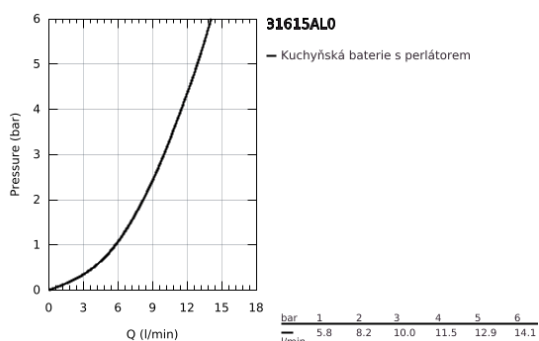

### POPIS PRODUKTU

- Barva: kartáčovaný Hard Graphite
- jednoutorová montáž
- povrchová úprava GROHE LongLife
- vytahovací perlátor pro větší flexibilitu
- Vytahovací tryska s laminar
- materiál: kov
- MagneticDocking Magnetické dokování zaručuje snadné zasunutí a plynulé dokování trysky zpět do výchozí polohy
- GROHE SmartControl stiskněte pro ZAPNUTÍ-VYPNUTÍ, otočte pro nastavení objemu od úsporného ekologického režimu až po plný průtok
- nastavení teploty otočením míchacího ventilu na těle
- otočná trubková výpust
- otočný úhel 140°
- ochrana proti zpětnému toku vody
- flexibilní připojovací hadice
- sada pro upevnění kovu
- Vnitřní trubky bez olova a niklu
- maximální průtok (při 3 barech): 10 l/min