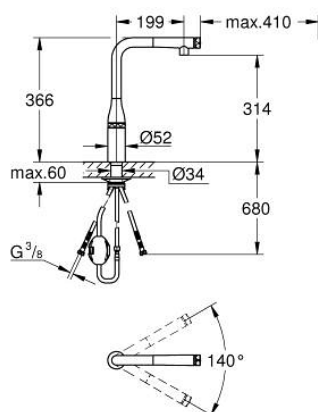

## 31 615 AL0 ESSENCE SMARTCONTROL DŘEZOVÁ BATERIE S TECHNOLOGIÍ SMARTCONTROL

### POPIS PRODUKTU

- Barva: kartáčovaný Hard Graphite
- jednoutorová montáž
- povrchová úprava GROHE LongLife
- vytahovací perlátor pro větší flexibilitu
- Vytahovací tryska s laminar
- materiál: kov
- MagneticDocking Magnetické dokování zaručuje snadné zasunutí a plynulé dokování trysky zpět do výchozí polohy
- GROHE SmartControl stiskněte pro ZAPNUTÍ-VYPNUTÍ, otočte pro nastavení objemu od úsporného ekologického režimu až po plný průtok
- nastavení teploty otočením míchacího ventilu na těle
- otočná trubková výpust
- otočný úhel 140°
- ochrana proti zpětnému toku vody
- flexibilní připojovací hadice
- sada pro upevnění kovu
- Vnitřní trubky bez olova a niklu
- maximální průtok (při 3 barech): 10 l/min

### NÁHRADNÍ DÍLY , července 2018 – září 2020

- 1: Sprška (Č. obj. 48487AL0)
- 1.1: Sítka (Č. obj. 0676800M)
- 1.2: Zpětná klapka (Č. obj. 08565000)
- 1.3: Nastavení ovládání průtoku (Č. obj. 48470000)
- 2: Sprchová hadice (Č. obj. 48488000)
- 3: Hlavicové upevnění (Č. obj. 48384000)
- 4: Stabilizační deska (Č. obj. 05334000)
- 5: Zpětná klapka (Č. obj. 45881000)
- 6: Sítka (Č. obj. 0676800M)