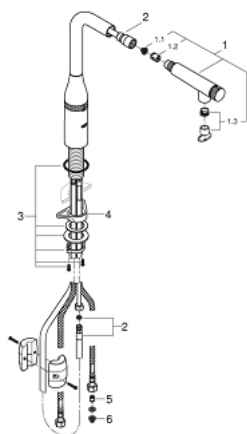

## 31 615 AL0 ESSENCE SMARTCONTROL DŘEZOVÁ BATERIE S TECHNOLOGIÍ SMARTCONTROL

### POPIS PRODUKTU

- Barva: kartáčovaný Hard Graphite
- jednoutorová montáž
- povrchová úprava GROHE LongLife
- vytahovací perlátor pro větší flexibilitu
- Vytahovací tryska s laminar
- materiál: kov
- MagneticDocking Magnetické dokování zaručuje snadné zasunutí a plynulé dokování trysky zpět do výchozí polohy
- GROHE SmartControl stiskněte pro ZAPNUTÍ-VYPNUTÍ, otočte pro nastavení objemu od úsporného ekologického režimu až po plný průtok
- nastavení teploty otočením míchacího ventilu na těle
- otočná trubková výpust
- otočný úhel 140°
- ochrana proti zpětnému toku vody
- flexibilní připojovací hadice
- sada pro upevnění kovu
- Vnitřní trubky bez olova a niklu
- maximální průtok (při 3 barech): 10 l/min

### NÁHRADNÍ DÍLY , července 2018 – září 2020

- 1: Sprška (Č. obj. 48487AL0)
- 1.1: Sítka (Č. obj. 0676800M)
- 1.2: Zpětná klapka (Č. obj. 08565000)
- 1.3: Nastavení ovládání průtoku (Č. obj. 48470000)
- 2: Sprchová hadice (Č. obj. 48488000)
- 3: Hlavicové upevnění (Č. obj. 48384000)
- 4: Stabilizační deska (Č. obj. 05334000)
- 5: Zpětná klapka (Č. obj. 45881000)
- 6: Sítka (Č. obj. 0676800M)