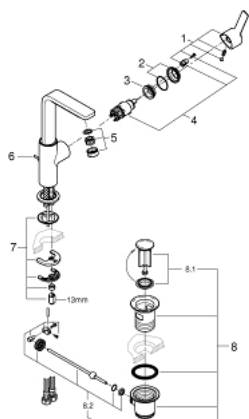

23 296 001 LINEARE PÁKOVÁ UMYVADLOVÁ BATERIE DN15, VELIKOST L

POPIS PRODUKTU

- Barva: chrom
- jednootvorová montáž
- kovová ovládací páka
- keramická kartuše 28 mm s GROHE SilkMove
- s omezovačem teplot
- GROHE Long-Life Shine chromový povrch
- GROHE Water Saving SpeedClean perlátor 5,7 l/min
- GROHE FastFixation Plus Rychloupevňovací systém
- otočná výtoková trubice s perlátorem a dorazem
- odtoková souprava DN 32
- flexi připojovací hadičky
- doporučený minimální tlak vody 1,0 bar

23 296 001 LINEARE PÁKOVÁ UMYVADLOVÁ BATERIE DN15, VELIKOST L

NÁHRADNÍ DÍLY

- 1: Kompletní páka (Č. obj. 46984000)
 - 2: Kryt (Č. obj. 46581000)
 - 3: Upevňovací kroužek (Č. obj. 07419000)
 - 4: Kartuše (Č. obj. 46580000)
 - 5: Perlátor (Č. obj. 48159000)
 - 6: Táhlo (Č. obj. 46739000)
 - 7: Kontrašroubení (Č. obj. 46645000)
 - 8: Odpadová garnitura DN 32 (Č. obj. 28910000)
 - 8.1: Zátka (Č. obj. 07182000)
 - 8.2: Excentrická ovládací páka (Č. obj. 07052000)
 - 9: Montážní klíč (Č. obj. 19017000)*
 - 10: Excentrická ovládací páka (Č. obj. 07341000)*
- * Volitelné příslušenství