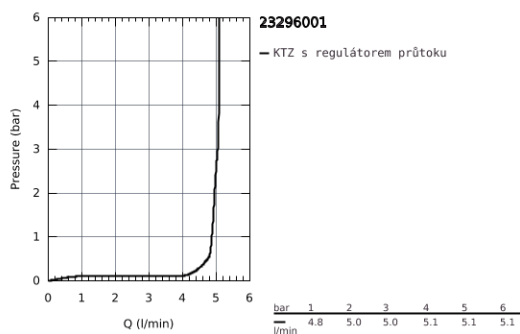

23 296 001 LINEARE PÁKOVÁ UMYVADLOVÁ BATERIE DN15, VELIKOST L

POPIS PRODUKTU

- Barva: chrom
- jednootvorová montáž
- kovová ovládací páka
- keramická kartuše 28 mm s GROHE SilkMove
- s omezovačem teplot
- GROHE Long-Life Shine chromový povrch
- GROHE Water Saving SpeedClean perlátor 5,7 l/min
- GROHE FastFixation Plus Rychloupevňovací systém
- otočná výtoková trubice s perlátorem a dorazem
- odtoková souprava DN 32
- flexi připojovací hadičky
- doporučený minimální tlak vody 1,0 bar

23 296 001 LINEARE PÁKOVÁ UMYVADLOVÁ BATERIE DN15, VELIKOST L

NÁHRADNÍ DÍLY

- 1: Kompletní páka (Č. obj. 46984000)
 - 2: Kryt (Č. obj. 46581000)
 - 3: Upevňovací kroužek (Č. obj. 07419000)
 - 4: Kartuše (Č. obj. 46580000)
 - 5: Perlátor (Č. obj. 48159000)
 - 6: Táhlo (Č. obj. 46739000)
 - 7: Kontrašroubení (Č. obj. 46645000)
 - 8: Odpadová garnitura DN 32 (Č. obj. 28910000)
 - 8.1: Zátka (Č. obj. 07182000)
 - 8.2: Excentrická ovládací páka (Č. obj. 07052000)
 - 9: Montážní klíč (Č. obj. 19017000)*
 - 10: Excentrická ovládací páka (Č. obj. 07341000)*
- * Volitelné příslušenství