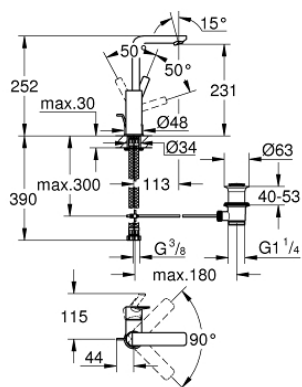

23 296 001 LINEARE PÁKOVÁ UMYVADLOVÁ BATERIE DN15, VELIKOST L

POPIS PRODUKTU

- Barva: chrom
- jednootvorová montáž
- kovová ovládací páka
- keramická kartuše 28 mm s GROHE SilkMove
- s omezovačem teplot
- GROHE Long-Life Shine chromový povrch
- GROHE Water Saving SpeedClean perlátor 5,7 l/min
- GROHE FastFixation Plus Rychloupevňovací systém
- otočná výtoková trubice s perlátorem a dorazem
- odtoková souprava DN 32
- flexi připojovací hadičky
- doporučený minimální tlak vody 1,0 bar

23 296 001 LINEARE PÁKOVÁ UMYVADLOVÁ BATERIE DN15, VELIKOST L

NÁHRADNÍ DÍLY

- 1: Kompletní páka (Č. obj. 46984000)
 - 2: Kryt (Č. obj. 46581000)
 - 3: Upevňovací kroužek (Č. obj. 07419000)
 - 4: Kartuše (Č. obj. 46580000)
 - 5: Perlátor (Č. obj. 48159000)
 - 6: Táhlo (Č. obj. 46739000)
 - 7: Kontrašroubení (Č. obj. 46645000)
 - 8: Odpadová garnitura DN 32 (Č. obj. 28910000)
 - 8.1: Zátka (Č. obj. 07182000)
 - 8.2: Excentrická ovládací páka (Č. obj. 07052000)
 - 9: Montážní klíč (Č. obj. 19017000)*
 - 10: Excentrická ovládací páka (Č. obj. 07341000)*
- * Volitelné příslušenství