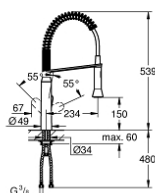

31 379 DC0 K7 PÁKOVÁ DŘEZOVÁ BATERIE

POPIS PRODUKTU

- Barva: SuperSteel
- jednotvorová montáž
- povrchová úprava GROHE LongLife
- 35mm keramická kartuše GROHE SilkMove
- profesionální sprcha
- přepínání: perlátor / sprcha SpeedClean
- automatický návrat k perlátoru
- kovová tryska
- nastavitelný omezovač průtoku
- otočná výpusť
- otočný úhel 140°
- ochrana proti zpětnému toku vody
- flexibilní připojovací hadice
- rychlomontážní systém
- maximální průtok (při 3 barech): 14,5 l/min
- min. doporučený tlak 1,0 baru

31 379 DC0 K7 PÁKOVÁ DŘEZOVÁ BATERIE

NÁHRADNÍ DÍLY , srpna 2016 – Nyní

- 1: Kompletní páka (Č. obj. 46729DC0)
 - 2: Kryt (Č. obj. 46116DC0)
 - 3: Nastavitelné ELB, DN 10 (Č. obj. 46460000)
 - 4: Kartuše (Č. obj. 46374000)
 - 5: Sprška (Č. obj. 46731DC0)
 - 5.1: Zpětná klapka (Č. obj. 08565000)
 - 5.2: Perlátor (Č. obj. 46711000)
 - 6: Sprchová hadice (Č. obj. 46871DC0)
 - 7: Pružina (Č. obj. 46873SD0)
 - 8: Držák vytahovací spršky (Č. obj. 46734DC0)
 - 9: Kontrašroubení (Č. obj. 46671000)
 - 10: Klíč (Č. obj. 19332000)*
 - 11: Montážní klíč (Č. obj. 19017000)*
- * Volitelné příslušenství