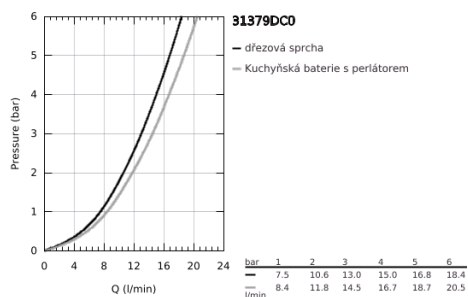

31 379 DC0 K7 PÁKOVÁ DŘEZOVÁ BATERIE

POPIS PRODUKTU

- Barva: SuperSteel
- jednotvorová montáž
- povrchová úprava GROHE LongLife
- 35mm keramická kartuše GROHE SilkMove
- profesionální sprcha
- přepínání: perlátor / sprcha SpeedClean
- automatický návrat k perlátoru
- kovová tryska
- nastavitelný omezovač průtoku
- otočná výpusť
- otočný úhel 140°
- ochrana proti zpětnému toku vody
- flexibilní připojovací hadice
- rychlomontážní systém
- maximální průtok (při 3 barech): 14,5 l/min
- min. doporučený tlak 1,0 baru

31 379 DC0 K7 PÁKOVÁ DŘEZOVÁ BATERIE

NÁHRADNÍ DÍLY , srpna 2016 – Nyní

- 1: Kompletní páka (Č. obj. 46729DC0)
 - 2: Kryt (Č. obj. 46116DC0)
 - 3: Nastavitelné ELB, DN 10 (Č. obj. 46460000)
 - 4: Kartuše (Č. obj. 46374000)
 - 5: Sprška (Č. obj. 46731DC0)
 - 5.1: Zpětná klapka (Č. obj. 08565000)
 - 5.2: Perlátor (Č. obj. 46711000)
 - 6: Sprchová hadice (Č. obj. 46871DC0)
 - 7: Pružina (Č. obj. 46873SD0)
 - 8: Držák vytahovací spršky (Č. obj. 46734DC0)
 - 9: Kontrašroubení (Č. obj. 46671000)
 - 10: Klíč (Č. obj. 19332000)*
 - 11: Montážní klíč (Č. obj. 19017000)*
- * Volitelné příslušenství