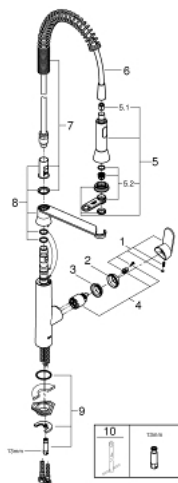

31 379 DC0 K7 PÁKOVÁ DŘEZOVÁ BATERIE

POPIS PRODUKTU

- Barva: SuperSteel
- jednotvorová montáž
- povrchová úprava GROHE LongLife
- 35mm keramická kartuše GROHE SilkMove
- profesionální sprcha
- přepínání: perlátor / sprcha SpeedClean
- automatický návrat k perlátoru
- kovová tryska
- nastavitelný omezovač průtoku
- otočná výpusť
- otočný úhel 140°
- ochrana proti zpětnému toku vody
- flexibilní připojovací hadice
- rychlomontážní systém
- maximální průtok (při 3 barech): 14,5 l/min
- min. doporučený tlak 1,0 baru

31 379 DC0 K7 PÁKOVÁ DŘEZOVÁ BATERIE

NÁHRADNÍ DÍLY , srpna 2016 – Nyní

- 1: Kompletní páka (Č. obj. 46729DC0)
 - 2: Kryt (Č. obj. 46116DC0)
 - 3: Nastavitelné ELB, DN 10 (Č. obj. 46460000)
 - 4: Kartuše (Č. obj. 46374000)
 - 5: Sprška (Č. obj. 46731DC0)
 - 5.1: Zpětná klapka (Č. obj. 08565000)
 - 5.2: Perlátor (Č. obj. 46711000)
 - 6: Sprchová hadice (Č. obj. 46871DC0)
 - 7: Pružina (Č. obj. 46873SD0)
 - 8: Držák vytahovací spršky (Č. obj. 46734DC0)
 - 9: Kontrašroubení (Č. obj. 46671000)
 - 10: Klíč (Č. obj. 19332000)*
 - 11: Montážní klíč (Č. obj. 19017000)*
- * Volitelné příslušenství